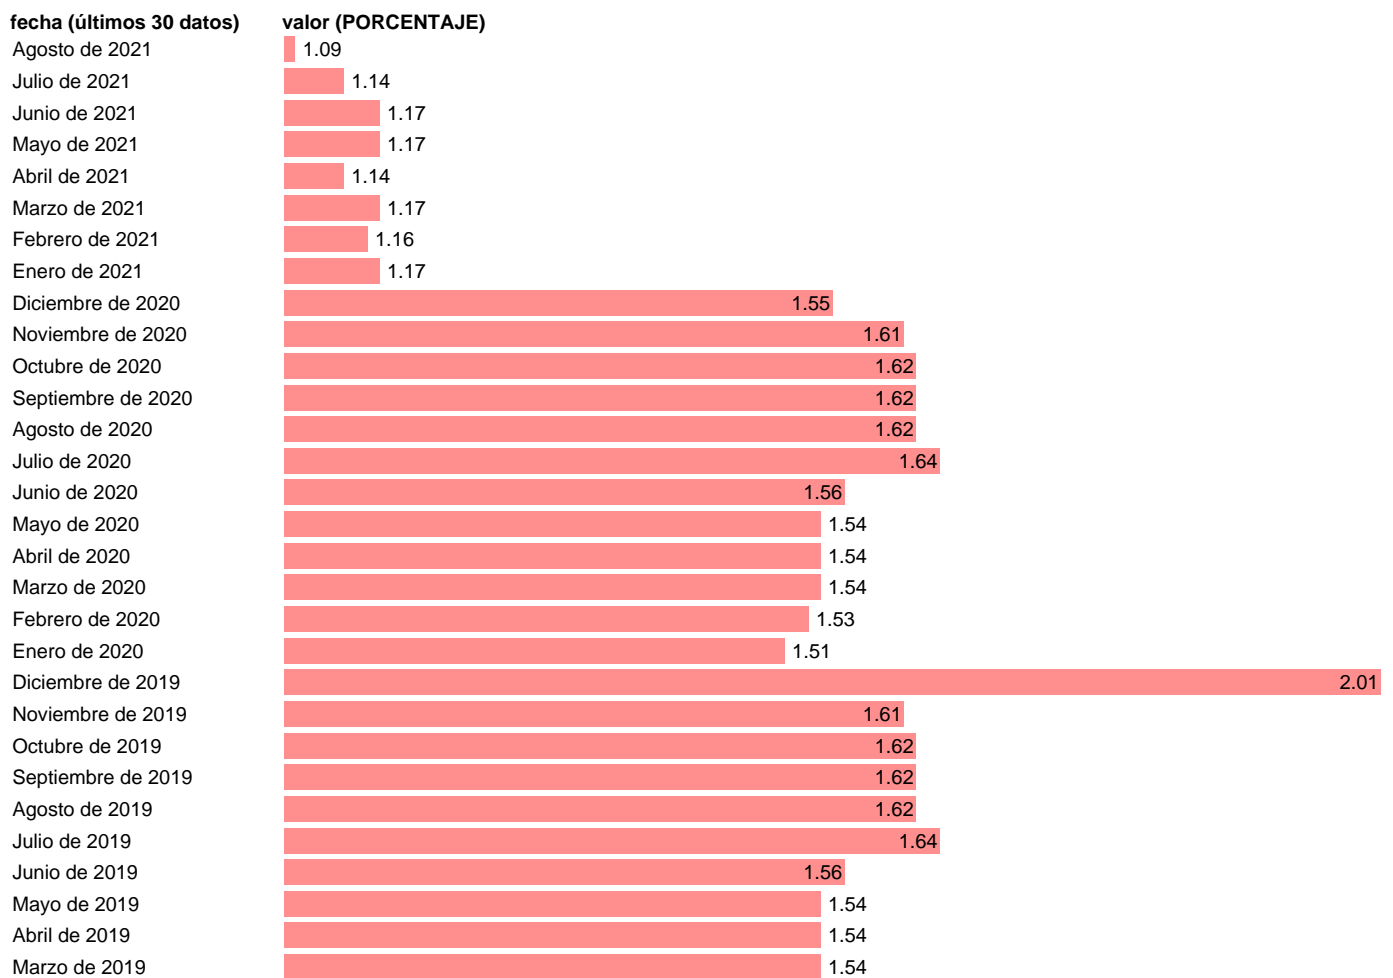

INCREMENTO SALARIAL PACTADO EN CONVENIOS DE EMPRESA

Estadística: [INCREMENTO SALARIAL PACTADO EN CONVENIOS DE EMPRESA](#)

Enlace permanente (Permalink): <https://tematicas.org/M1/450012/>

Notas: **INCREMENTOS ACUMULADOS A LO LARGO DEL AÑO ACTUALIZA: SGPC (AREA DE MERCADO LABORAL)**

Fuente: **MTAS.**

Frecuencia: **Mensual.**

Unidades: **PORCENTAJE.**

Datos disponibles desde **Enero de 1983** hasta **Agosto de 2021**.

Valor más alto alcanzado en Julio de 1983: **11.81**.

Valor más bajo alcanzado en Octubre de 2013: **0.36**.

[Pulse aquí](#) para acceder a los datos completos actualizados y a la representación gráfica estadística.