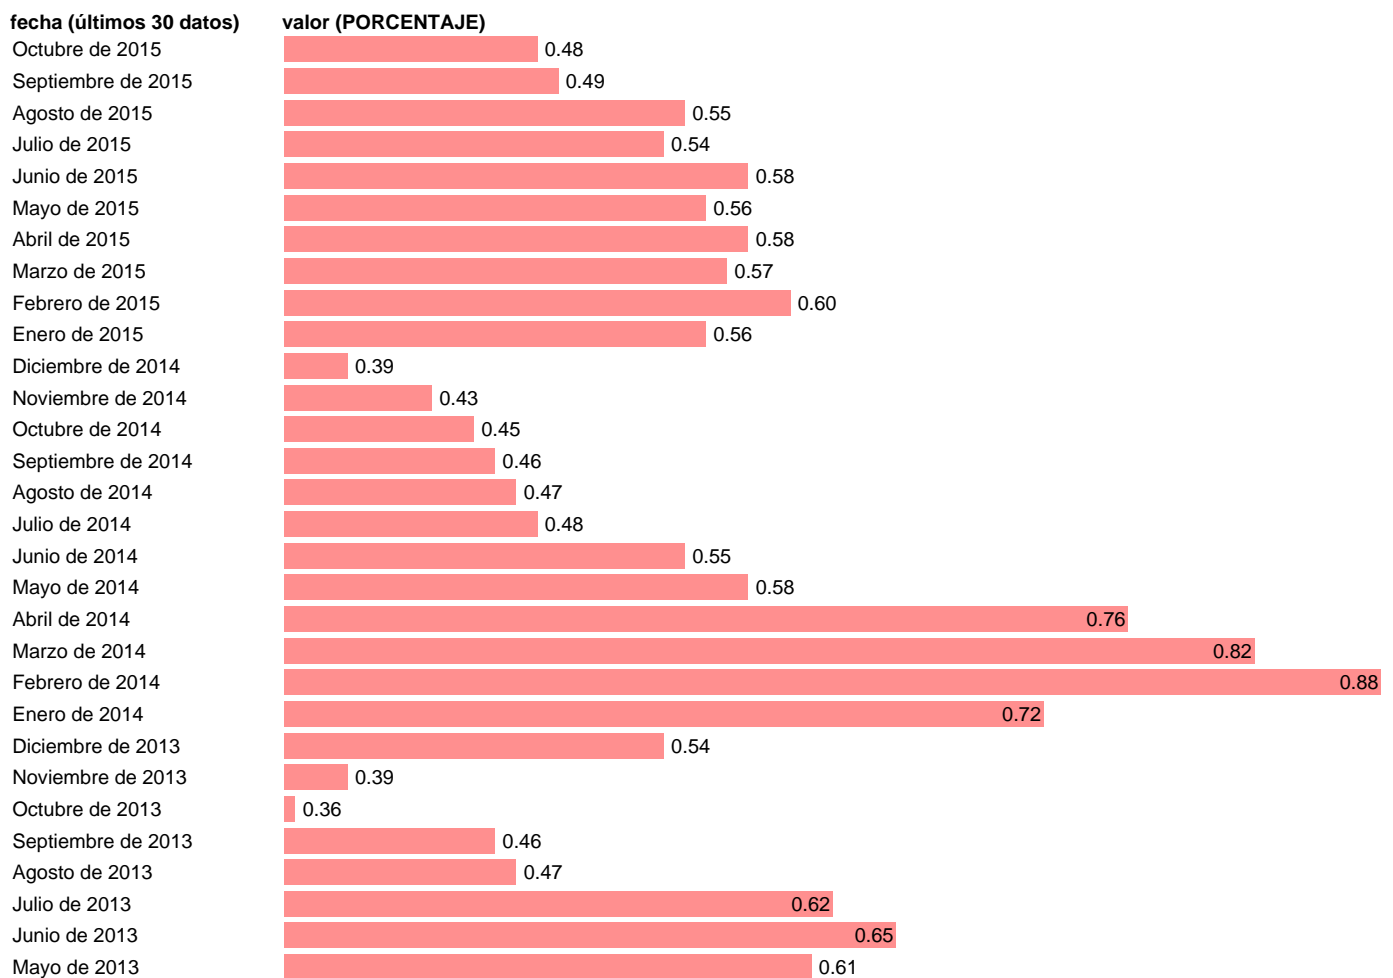

INCREMENTO SALARIAL PACTADO EN CONVENIOS DE EMPRESA

Estadística: [INCREMENTO SALARIAL PACTADO EN CONVENIOS DE EMPRESA](#)

Enlace permanente (Permalink): <https://tematicas.org/M1/450012-----/>

Notas: **INCREMENTOS ACUMULADOS A LO LARGO DEL AÑO ACTUALIZA: SGPC (AREA DE MERCADO LABORAL)**

Fuente: **MTAS.**

Frecuencia: **Mensual.**

Unidades: **PORCENTAJE.**

Datos disponibles desde **Enero de 1983** hasta **Octubre de 2015**.

Valor más alto alcanzado en Julio de 1983: **11.81**.

Valor más bajo alcanzado en Octubre de 2013: **0.36**.

[Pulse aquí](#) para acceder a los datos completos actualizados y a la representación gráfica estadística.