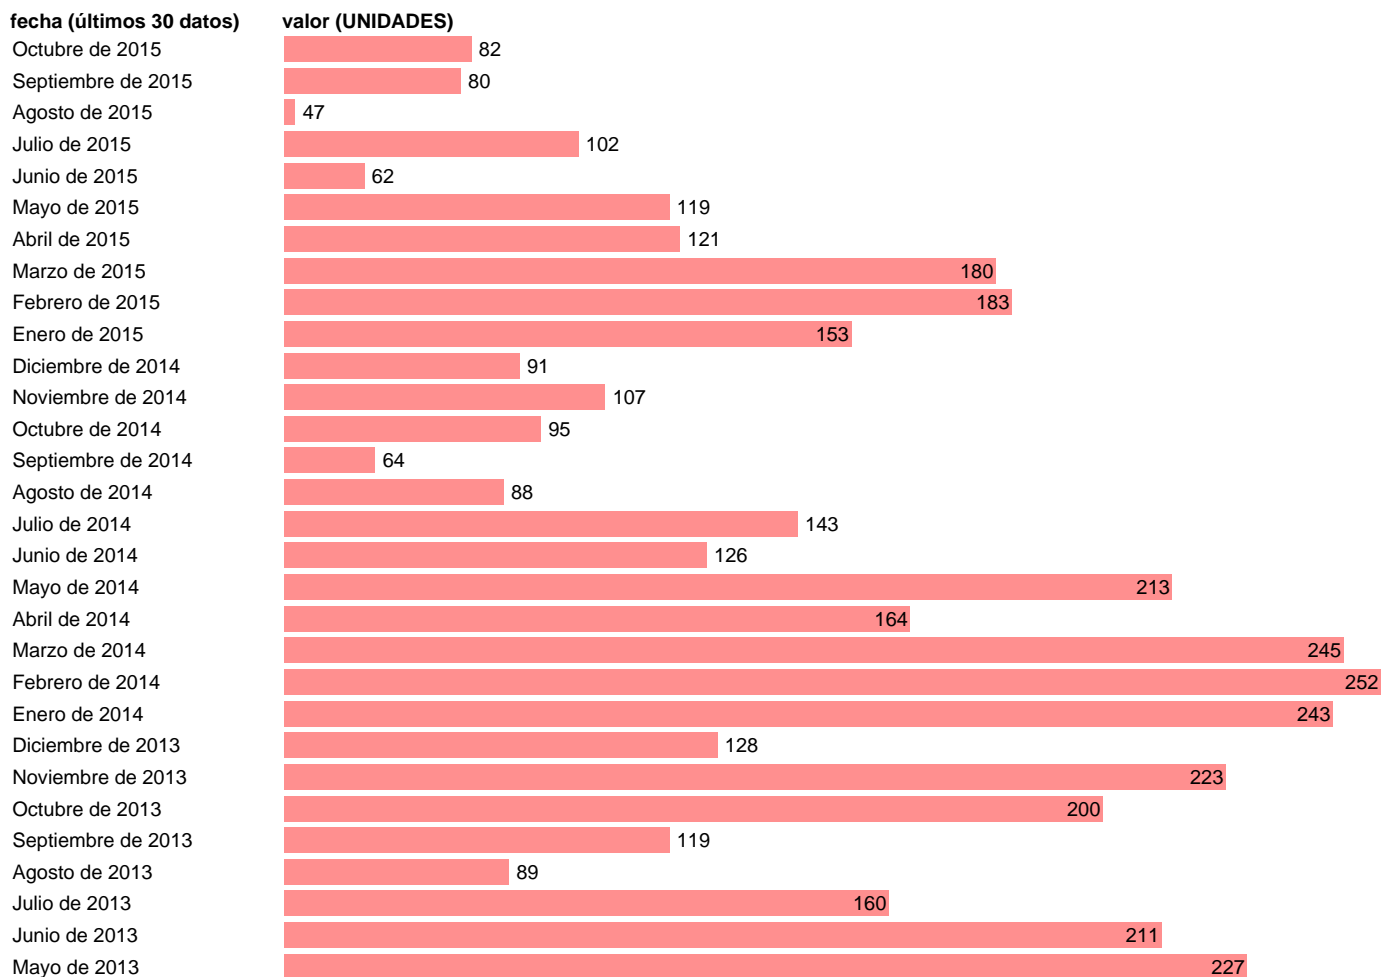

## INAPLICACIONES DE CONVENIOS. EMPRESAS

Estadística: [INAPLICACIONES DE CONVENIOS. EMPRESAS](#)

Enlace permanente (Permalink): <https://tematicas.org/M1/450031-----/>

Fuente: **MESS.**

Frecuencia: **Mensual.**

Unidades: **UNIDADES.**

Datos disponibles desde **Enero de 2013** hasta **Octubre de 2015**.

Valor más alto alcanzado en Febrero de 2014: **252**.

Valor más bajo alcanzado en Agosto de 2015: **47**.

[Pulse aquí](#) para acceder a los datos completos actualizados y a la representación gráfica estadística.