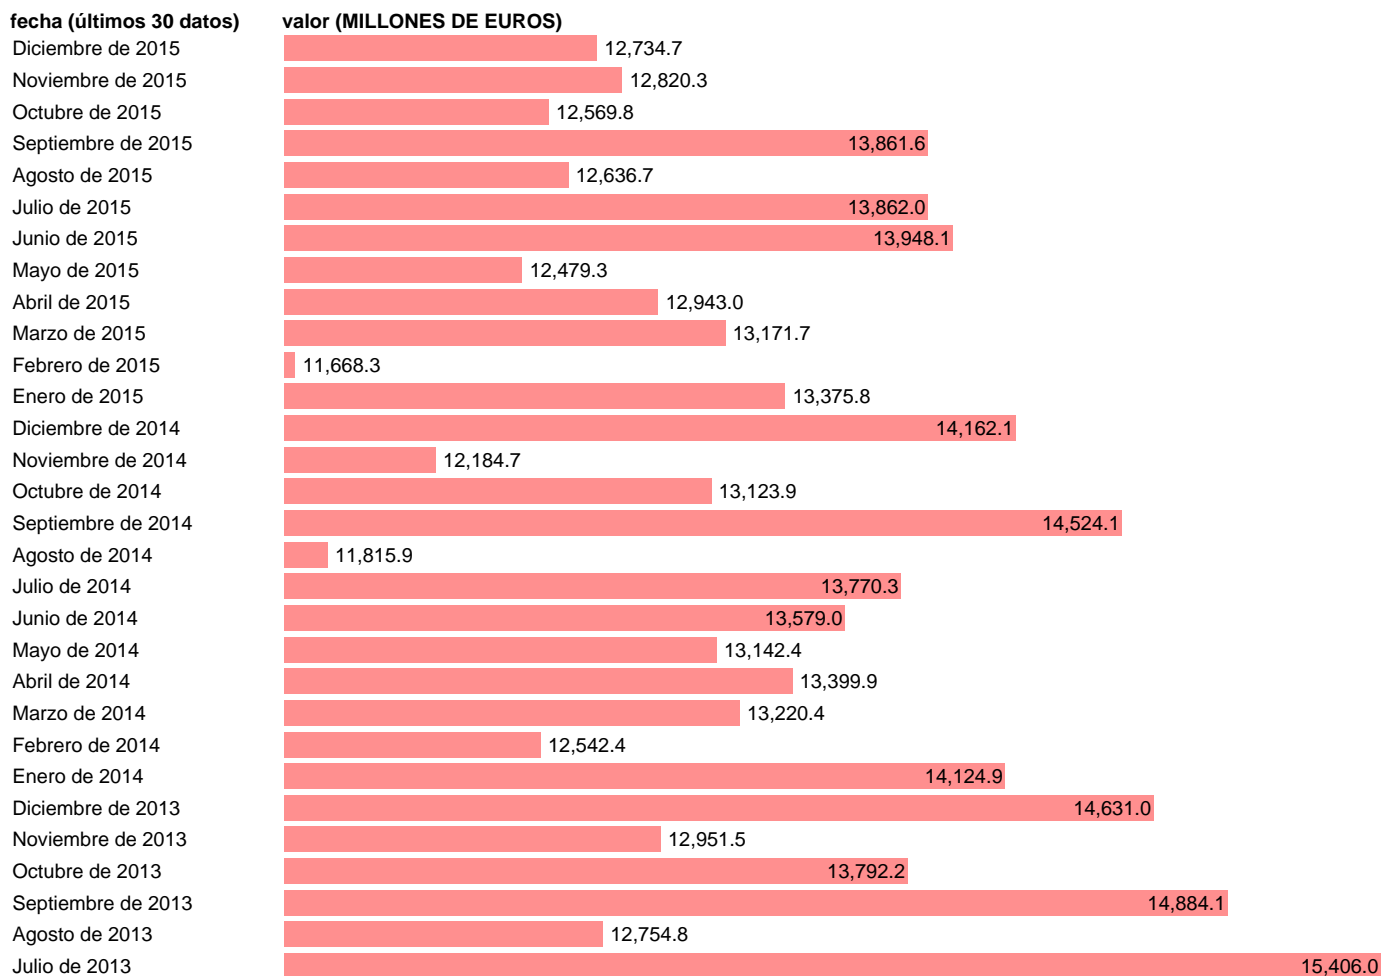

## IMPORTE DE LOS EFECTOS DE COMERCIO CON VENCIMIENTO EN EL MES

Estadística: [IMPORTE DE LOS EFECTOS DE COMERCIO CON VENCIMIENTO EN EL MES](#)

Enlace permanente (Permalink): <https://tematicas.org/M1/254302/>

Notas: **ACTUALIZA: SGACPE (AREA COYUNTURA NACIONAL) NOTA: A partir de 2016 el INE ha dejado de publicar esta estadística**

Fuente: **INSTITUTO NACIONAL ESTADISTICA.**

Frecuencia: **Mensual.**

Unidades: **MILLONES DE EUROS.**

Datos disponibles desde **Enero de 2002** hasta **Diciembre de 2015**.

Valor más alto alcanzado en Octubre de 2007: **38151.8**.

Valor más bajo alcanzado en Febrero de 2015: **11668.3**.

[Pulse aquí](#) para acceder a los datos completos actualizados y a la representación gráfica estadística.