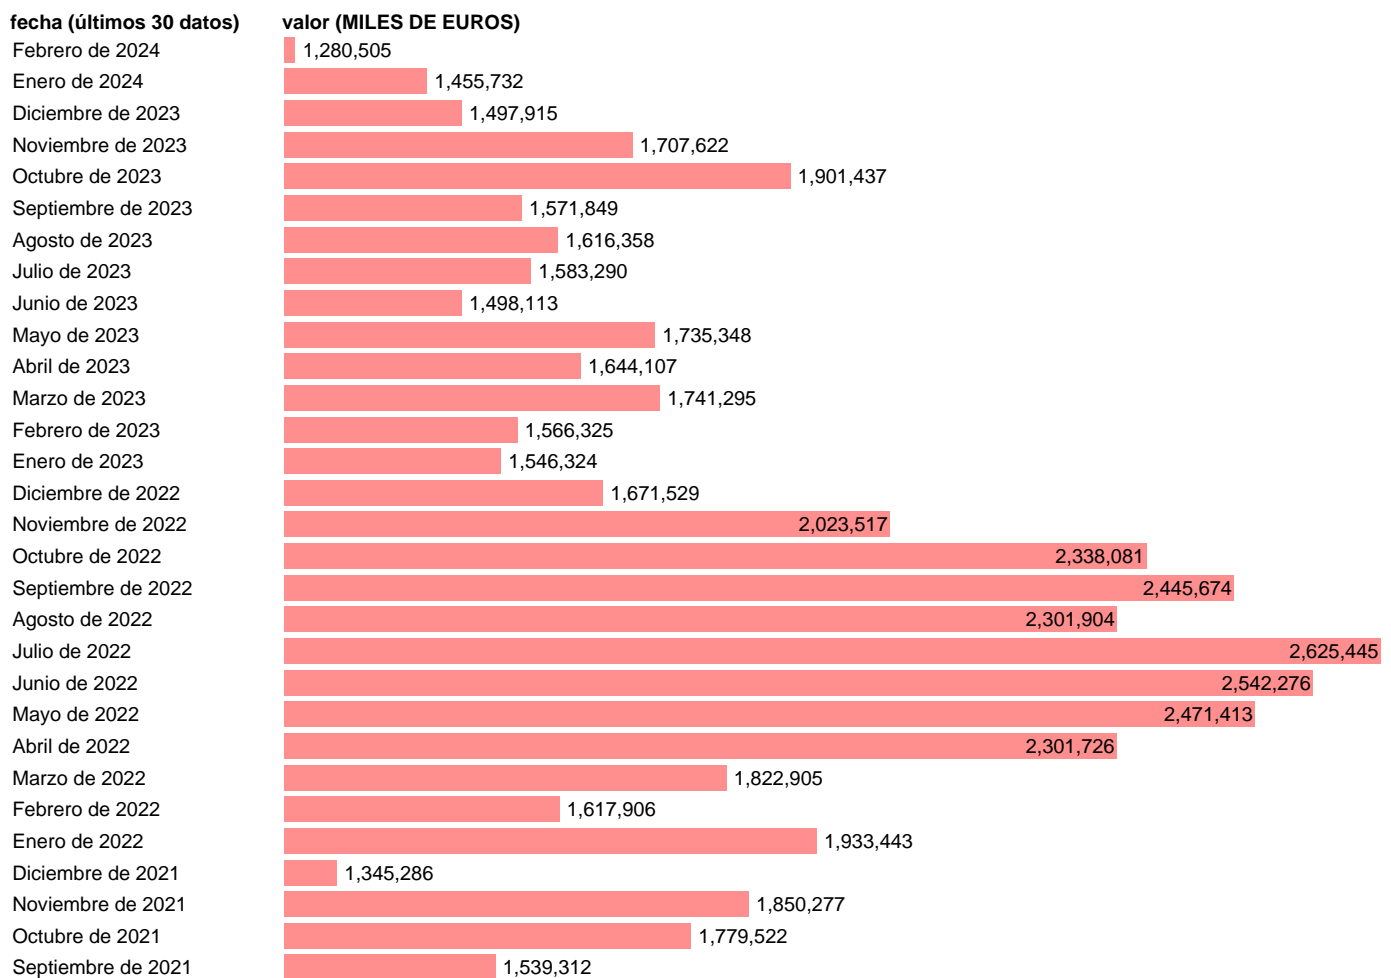

IMPORTACION. BIENES. DE PROXIMO ORIENTE

Estadística: [IMPORTACION. BIENES. DE PROXIMO ORIENTE](#)

Enlace permanente (Permalink): <https://tematicas.org/M1/540967/>

Notas: Estadística de comercio exterior de bienes (<https://sede.agenciatributaria.gob.es/Sede/estadisticas.html>). ARABIA SAUDÍ, BAHREIN, EGIPTO, EMIRATOS ÁRABES UNIDOS, TERRITORIOS PALESTINOS, IRAK, IRÁN, ISRAEL, JORDANIA, KUWAIT, LÍBANO, OMAN, QATAR, SIRIA, TURQUÍA Y YEMEN

Fuente: **ELABORACIÓN PROPIA.**

Frecuencia: **Mensual.**

Unidades: **MILES DE EUROS.**

Datos disponibles desde **Enero de 1994** hasta **Febrero de 2024**.

Valor más alto alcanzado en Julio de 2022: **2625445**.

Valor más bajo alcanzado en Mayo de 1994: **150710**.

[Pulse aquí](#) para acceder a los datos completos actualizados y a la representación gráfica estadística.