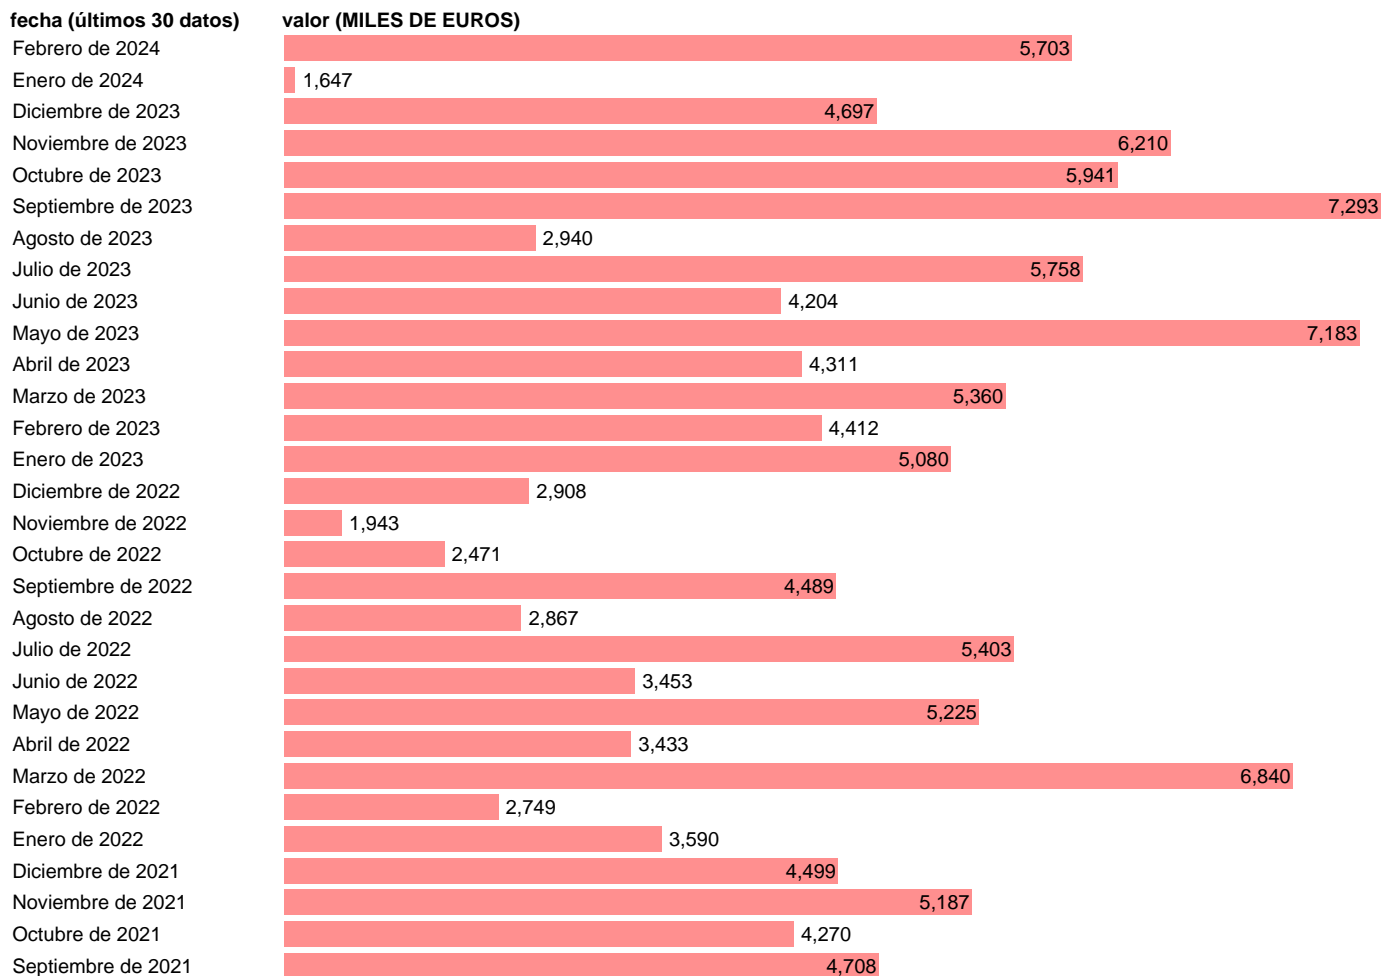

IMPORTACION. BIENES. DE LIBANO

Estadística: [IMPORTACION. BIENES. DE LIBANO](#)

Enlace permanente (Permalink): <https://tematicas.org/M1/540604/>

Notas: **Estadística de comercio exterior de bienes** (<https://sede.agenciatributaria.gob.es/Sede/estadisticas.html>).

Fuente: **AEAT.**

Frecuencia: **Mensual.**

Unidades: **MILES DE EUROS.**

Datos disponibles desde **Enero de 1994** hasta **Febrero de 2024**.

Valor más alto alcanzado en Abril de 2018: **7850**.

Valor más bajo alcanzado en Mayo de 1998: **76**.

[Pulse aquí](#) para acceder a los datos completos actualizados y a la representación gráfica estadística.