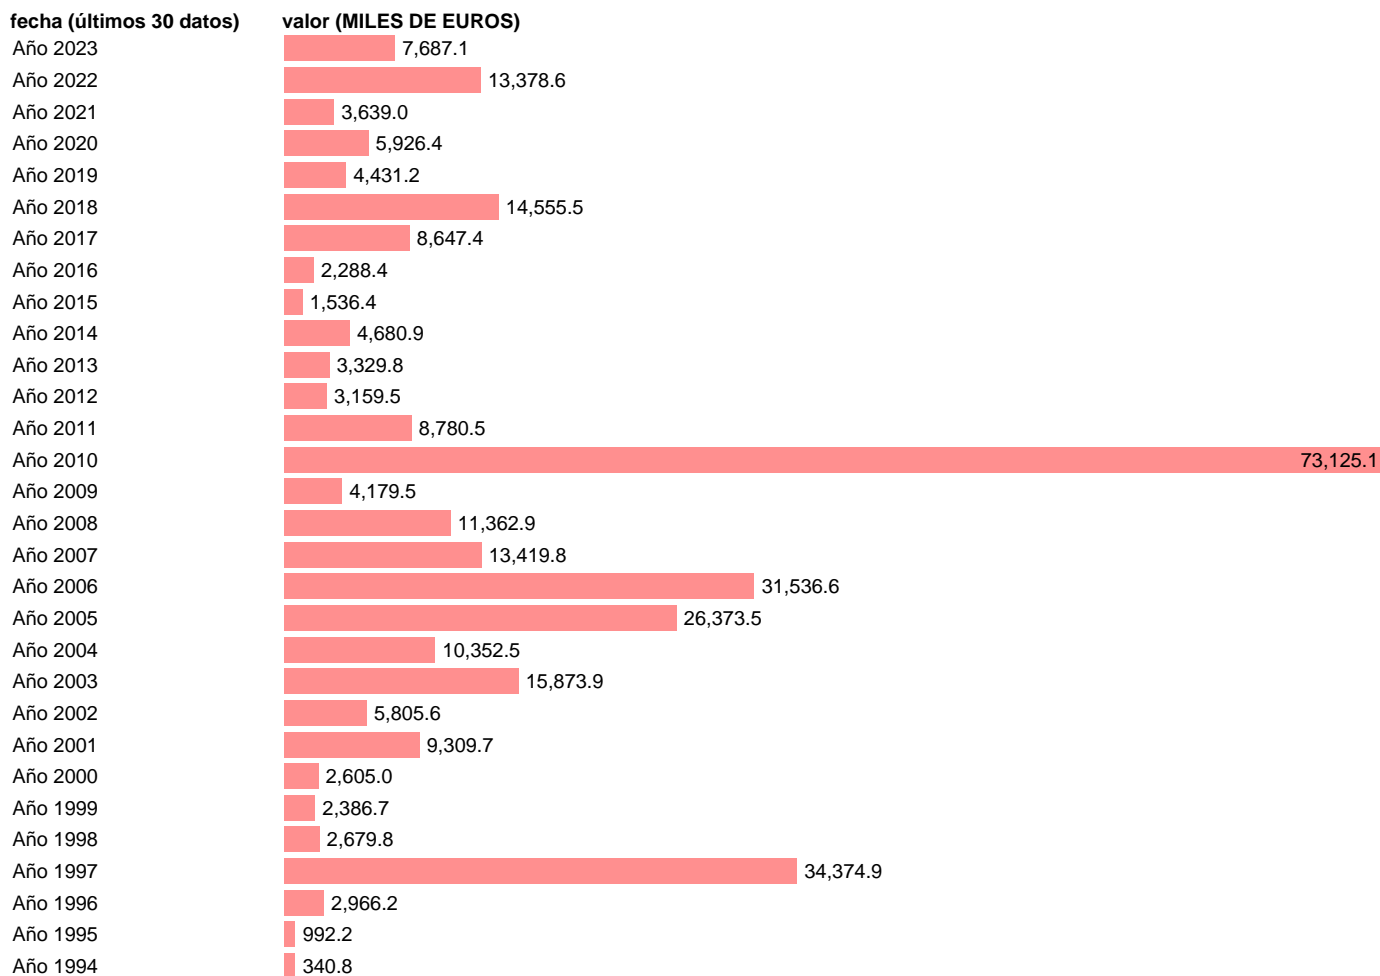

Fuente: AEAT.

Frecuencia: Anual.

Unidades: MILES DE EUROS.

Datos disponibles desde Año 1988 hasta Año 2023.

Valor más alto alcanzado en Año 2010: 73125.1.

Valor más bajo alcanzado en Año 1992: 128.

[Pulse aquí](#) para acceder a los datos completos actualizados y a la representación gráfica estadística.