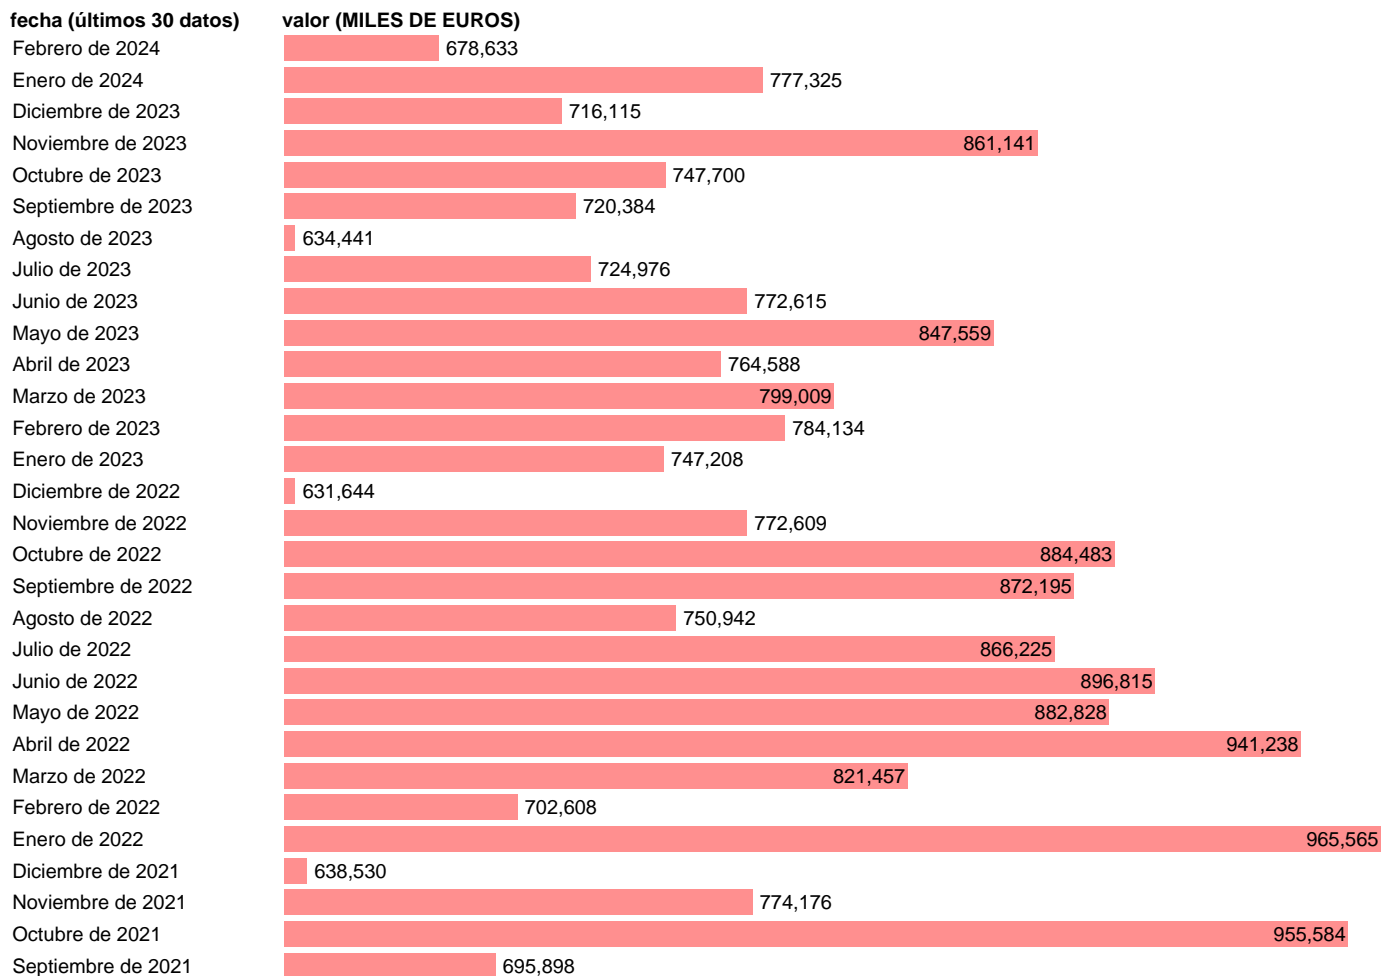

IMPORTACION. BIENES. DE TURQUIA

Estadística: [IMPORTACION. BIENES. DE TURQUIA](#)

Enlace permanente (Permalink): <https://tematicas.org/M1/540052/>

Notas: **Estadística de comercio exterior de bienes** (<https://sede.agenciatributaria.gob.es/Sede/estadisticas.html>).

Fuente: **AEAT.**

Frecuencia: **Mensual.**

Unidades: **MILES DE EUROS.**

Datos disponibles desde **Enero de 1970** hasta **Febrero de 2024**.

Valor más alto alcanzado en Enero de 2022: **965565**.

Valor más bajo alcanzado en Agosto de 1972: **53**.

[Pulse aquí](#) para acceder a los datos completos actualizados y a la representación gráfica estadística.