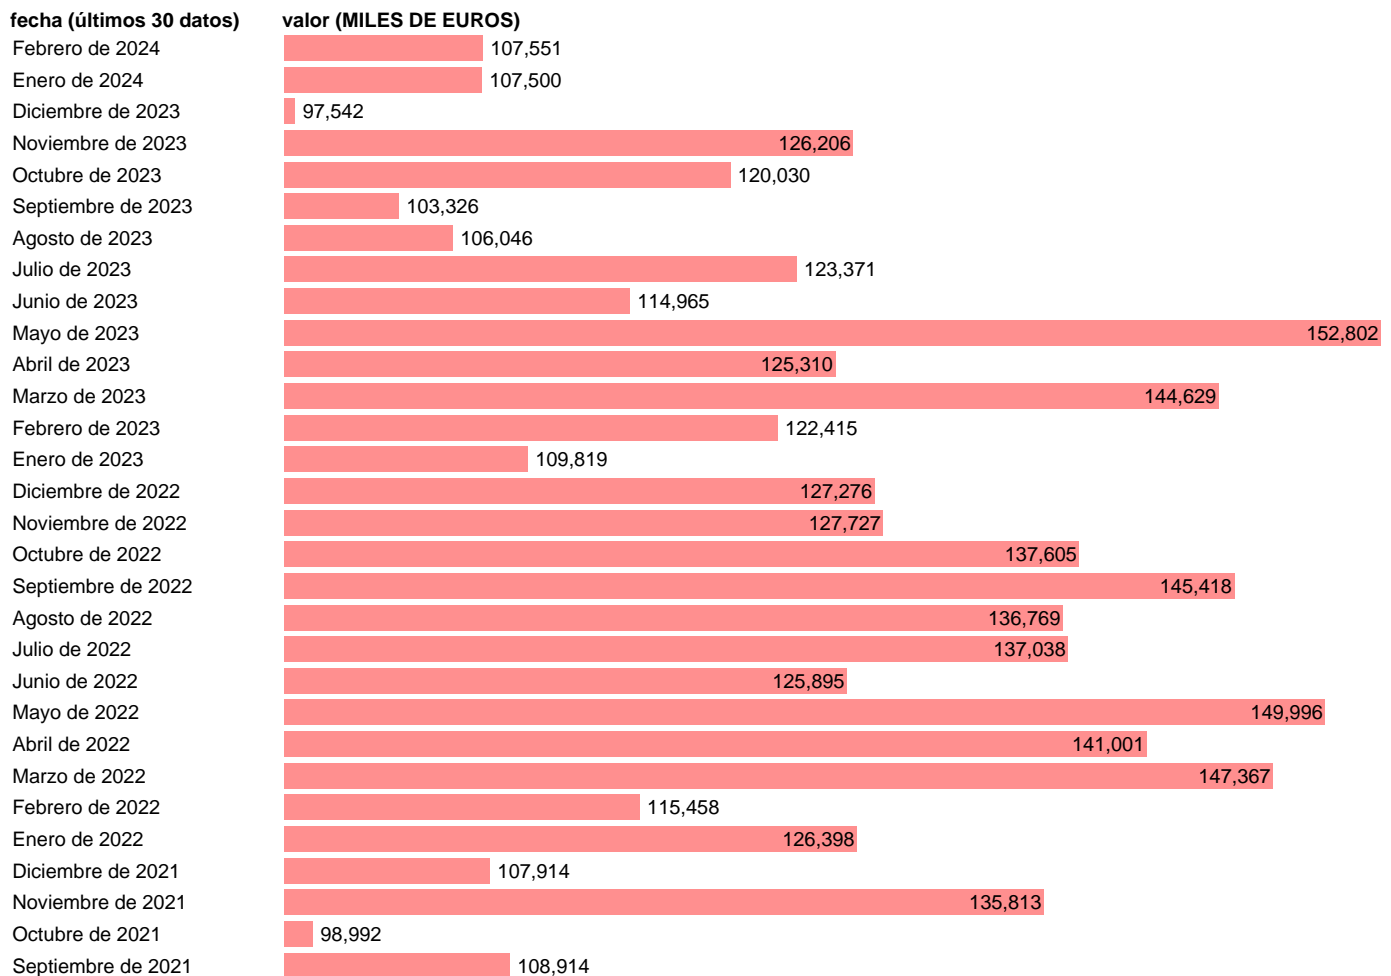

IMPORTACION. BIENES. DE TAILANDIA

Estadística: [IMPORTACION. BIENES. DE TAILANDIA](#)

Enlace permanente (Permalink): <https://tematicas.org/M1/540680/>

Notas: **Estadística de comercio exterior de bienes** (<https://sede.agenciatributaria.gob.es/Sede/estadisticas.html>).

Fuente: **AEAT.**

Frecuencia: **Mensual.**

Unidades: **MILES DE EUROS.**

Datos disponibles desde **Enero de 1994** hasta **Febrero de 2024**.

Valor más alto alcanzado en Mayo de 2023: **152802**.

Valor más bajo alcanzado en Abril de 1994: **23163**.

[Pulse aquí](#) para acceder a los datos completos actualizados y a la representación gráfica estadística.