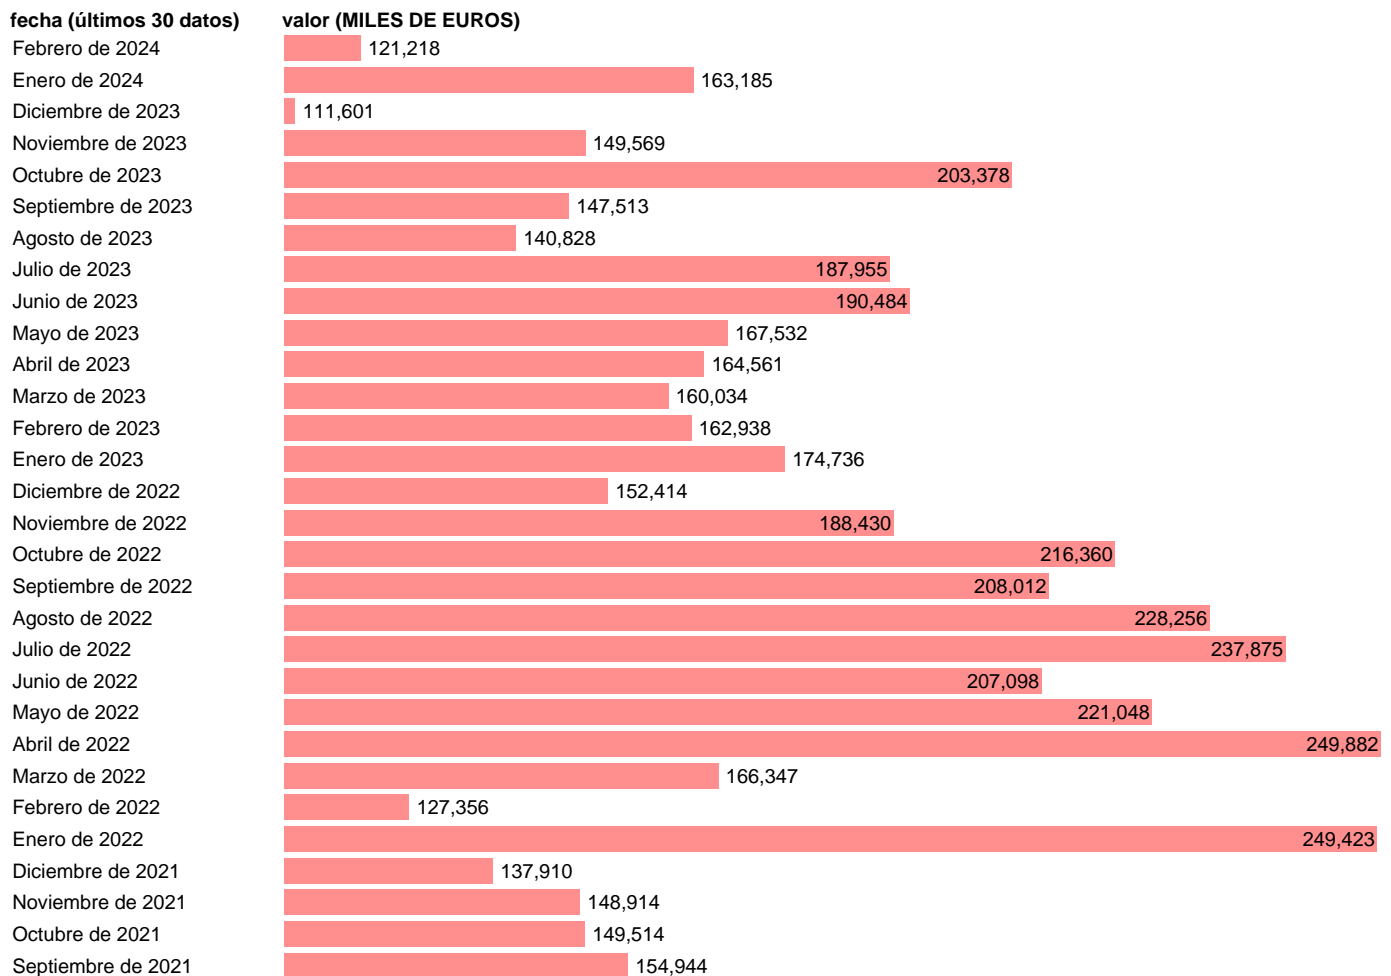

IMPORTACION. BIENES. DE TAIWAN

Estadística: [IMPORTACION. BIENES. DE TAIWAN](#)

Enlace permanente (Permalink): <https://tematicas.org/M1/540736/>

Notas: **Estadística de comercio exterior de bienes** (<https://sede.agenciatributaria.gob.es/Sede/estadisticas.html>).

Fuente: **AEAT.**

Frecuencia: **Mensual.**

Unidades: **MILES DE EUROS.**

Datos disponibles desde **Enero de 1970** hasta **Febrero de 2024**.

Valor más alto alcanzado en Abril de 2022: **249882**.

Valor más bajo alcanzado en Junio de 1970: **8**.

[Pulse aquí](#) para acceder a los datos completos actualizados y a la representación gráfica estadística.