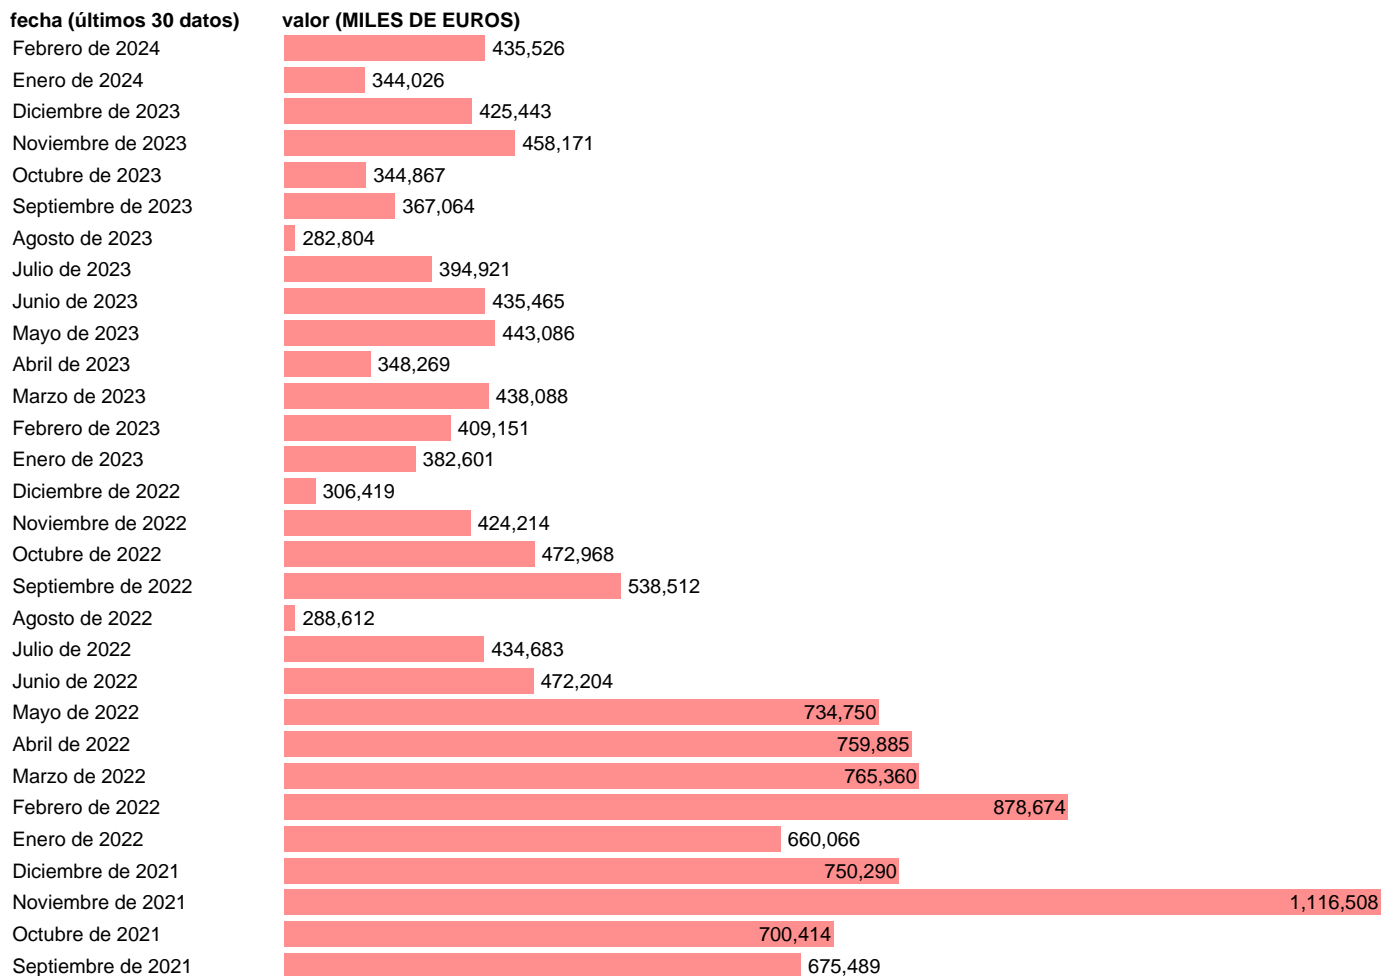

IMPORTACION. BIENES. DE SUIZA

Estadística: [IMPORTACION. BIENES. DE SUIZA](#)

Enlace permanente (Permalink): <https://tematicas.org/M1/540039/>

Notas: **Estadística de comercio exterior de bienes** (<https://sede.agenciatributaria.gob.es/Sede/estadisticas.html>).

Fuente: **AEAT.**

Frecuencia: **Mensual.**

Unidades: **MILES DE EUROS.**

Datos disponibles desde **Enero de 1970** hasta **Febrero de 2024**.

Valor más alto alcanzado en Noviembre de 2021: **1116508**.

Valor más bajo alcanzado en Septiembre de 1970: **3217**.

[Pulse aquí](#) para acceder a los datos completos actualizados y a la representación gráfica estadística.