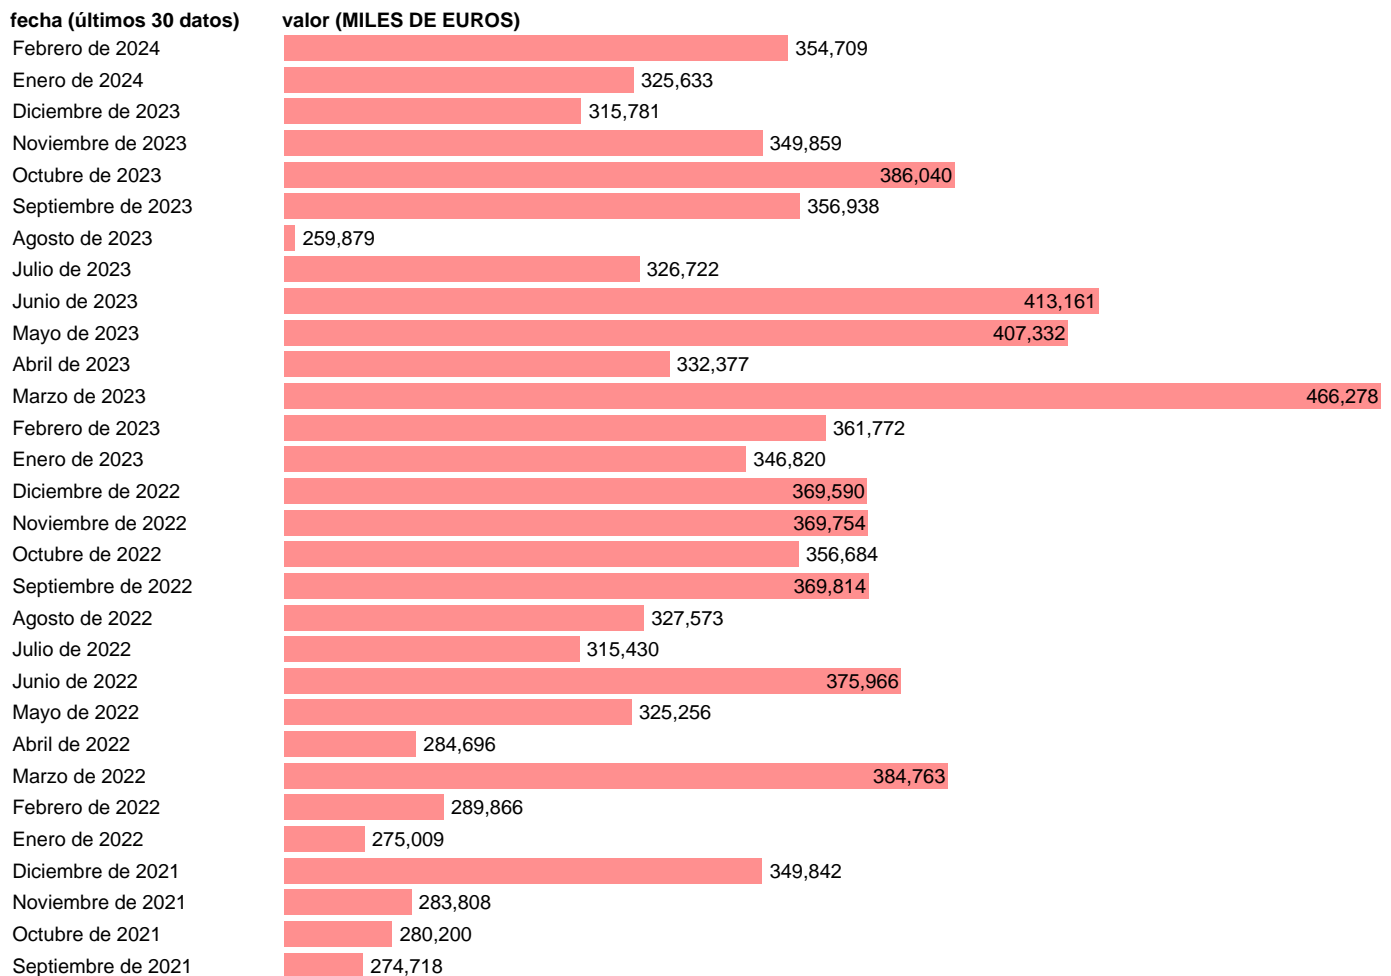

IMPORTACION. BIENES. DE SUECIA

Estadística: [IMPORTACION. BIENES. DE SUECIA](#)

Enlace permanente (Permalink): <https://tematicas.org/M1/540030/>

Notas: **Estadística de comercio exterior de bienes** (<https://sede.agenciatributaria.gob.es/Sede/estadisticas.html>).

Fuente: **AEAT.**

Frecuencia: **Mensual.**

Unidades: **MILES DE EUROS.**

Datos disponibles desde **Enero de 1970** hasta **Febrero de 2024**.

Valor más alto alcanzado en Marzo de 2023: **466278**.

Valor más bajo alcanzado en Marzo de 1970: **2803**.

[Pulse aquí](#) para acceder a los datos completos actualizados y a la representación gráfica estadística.