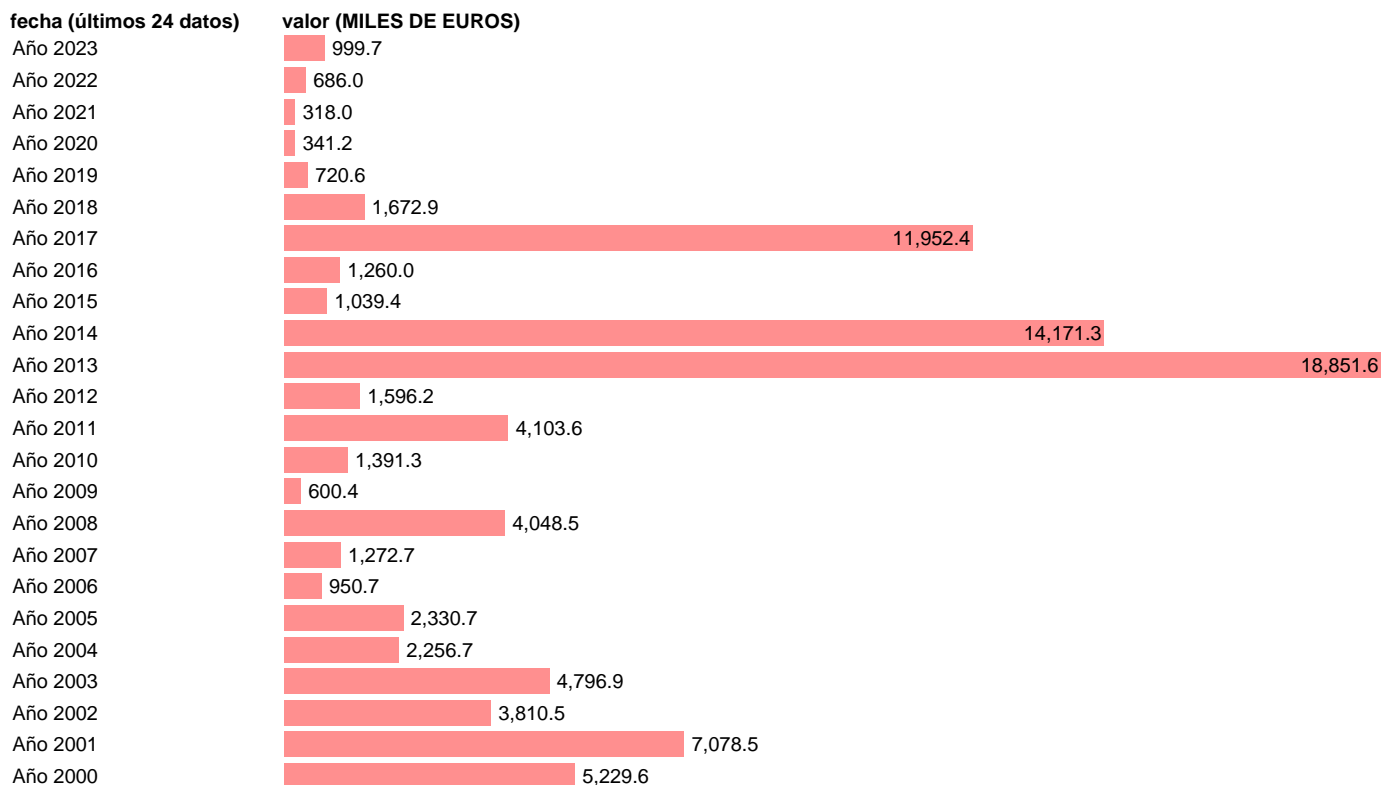

## IMPORTACION. BIENES. DE SUDAN. ANUAL DEFINITIVA

Estadística: [IMPORTACION. BIENES. DE SUDAN. ANUAL DEFINITIVA](#)

Enlace permanente (Permalink): <https://tematicas.org/M1/540224a/>

Notas: Estadística de comercio exterior de bienes (<https://sede.agenciatributaria.gob.es/Sede/estadisticas.html>).  
ÚLTIMO AÑO ES PROVISIONAL HASTA QUE LA AEAT PUBLICA EL DATO DEFINITIVO FUENTE PARA LOS AÑOS 2000 A 2005: CÁMARAS DE COMERCIO.

Fuente: **AEAT.**

Frecuencia: **Anual.**

Unidades: **MILES DE EUROS.**

Datos disponibles desde **Año 2000** hasta **Año 2023**.

Valor más alto alcanzado en Año 2013: **18851.6**.

Valor más bajo alcanzado en Año 2021: **318**.

[Pulse aquí](#) para acceder a los datos completos actualizados y a la representación gráfica estadística.