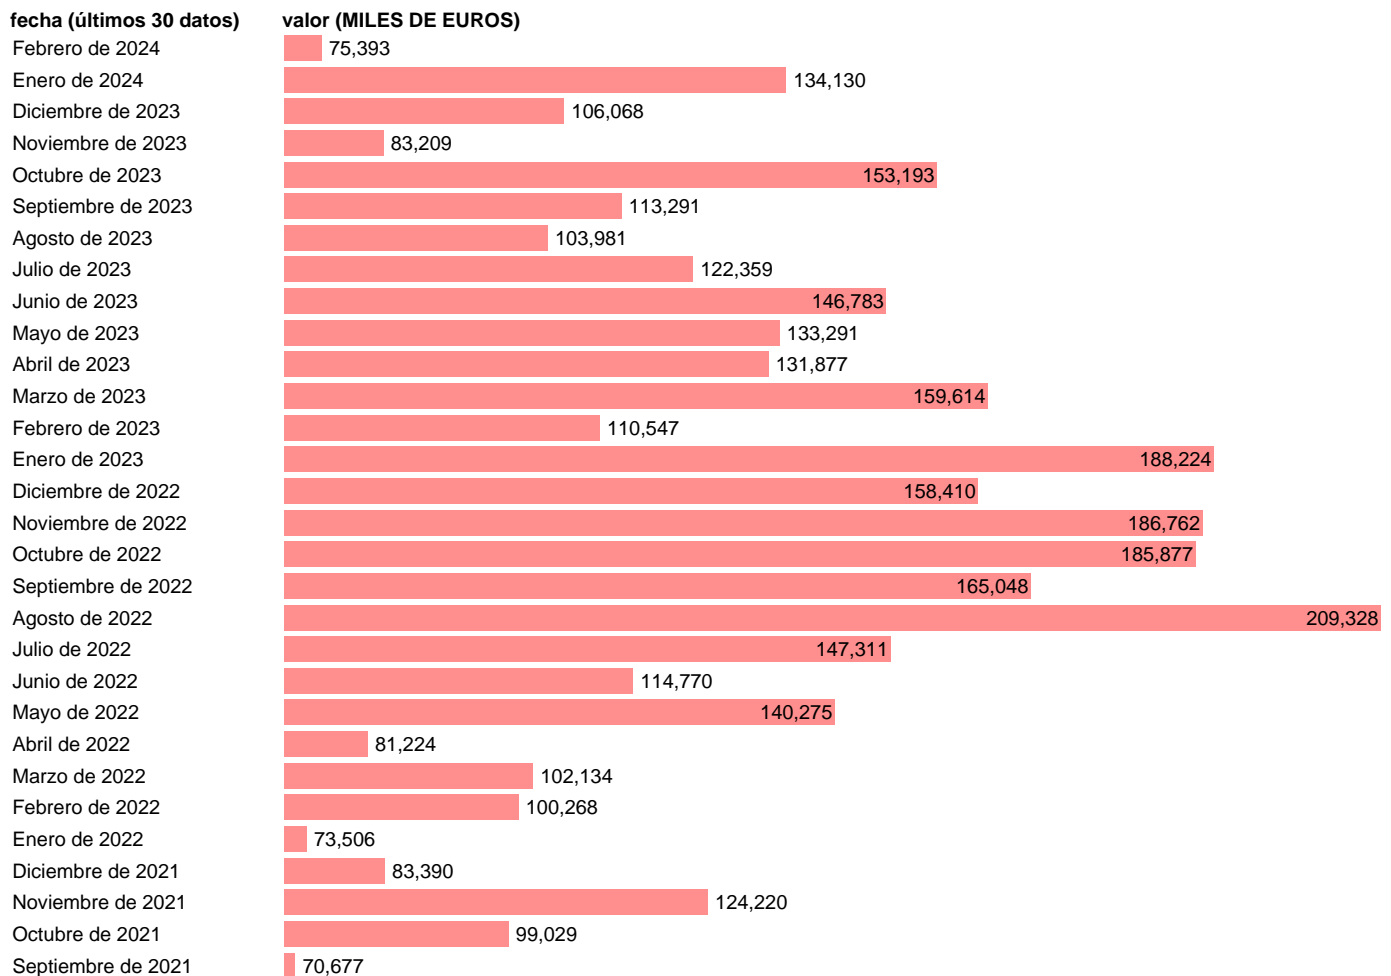

## IMPORTACION. BIENES. DE SUDAFRICA

Estadística: [IMPORTACION. BIENES. DE SUDAFRICA](#)

Enlace permanente (Permalink): <https://tematicas.org/M1/540388/>

Notas: **Estadística de comercio exterior de bienes** (<https://sede.agenciatributaria.gob.es/Sede/estadisticas.html>).

Fuente: **AEAT.**

Frecuencia: **Mensual.**

Unidades: **MILES DE EUROS.**

Datos disponibles desde **Enero de 1970** hasta **Febrero de 2024**.

Valor más alto alcanzado en Abril de 2021: **213913**.

Valor más bajo alcanzado en Julio de 1971: **459**.

[Pulse aquí](#) para acceder a los datos completos actualizados y a la representación gráfica estadística.