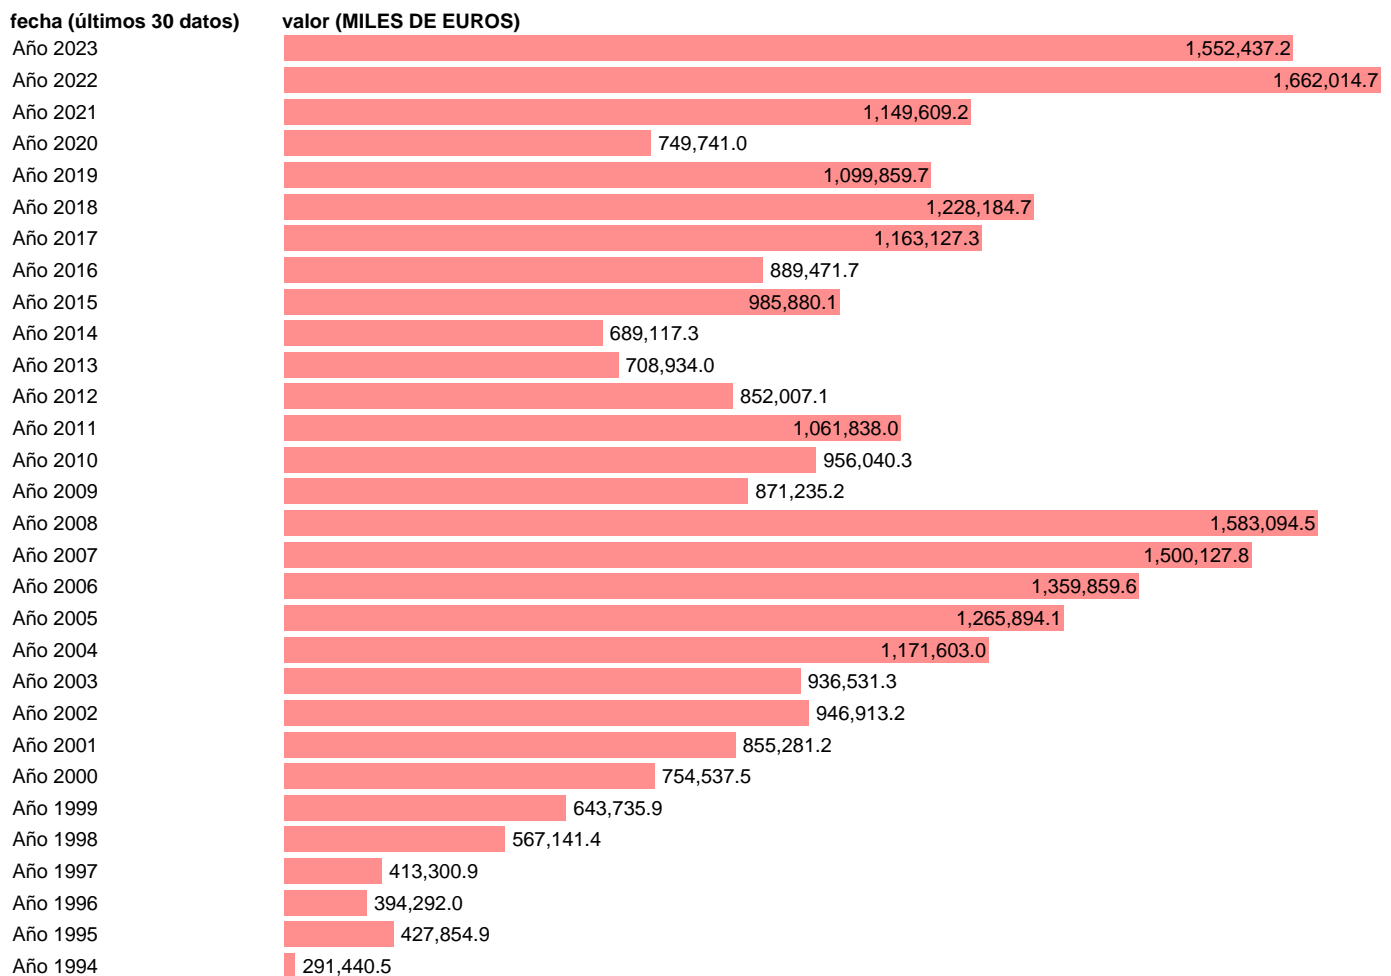

## IMPORTACION. BIENES. DE SUDAFRICA. ANUAL DEFINITIVA

Estadística: [IMPORTACION. BIENES. DE SUDAFRICA. ANUAL DEFINITIVA](#)

Enlace permanente (Permalink): <https://tematicas.org/M1/540388a/>

Notas: Estadística de comercio exterior de bienes (<https://sede.agenciatributaria.gob.es/Sede/estadisticas.html>).  
ÚLTIMO AÑO ES PROVISIONAL HASTA QUE LA AEAT PUBLICA EL DATO DEFINITIVO

Fuente: AEAT.

Frecuencia: Anual.

Unidades: MILES DE EUROS.

Datos disponibles desde Año 1981 hasta Año 2023.

Valor más alto alcanzado en Año 2022: 1662014.7.

Valor más bajo alcanzado en Año 1981: 0.

[Pulse aquí](#) para acceder a los datos completos actualizados y a la representación gráfica estadística.