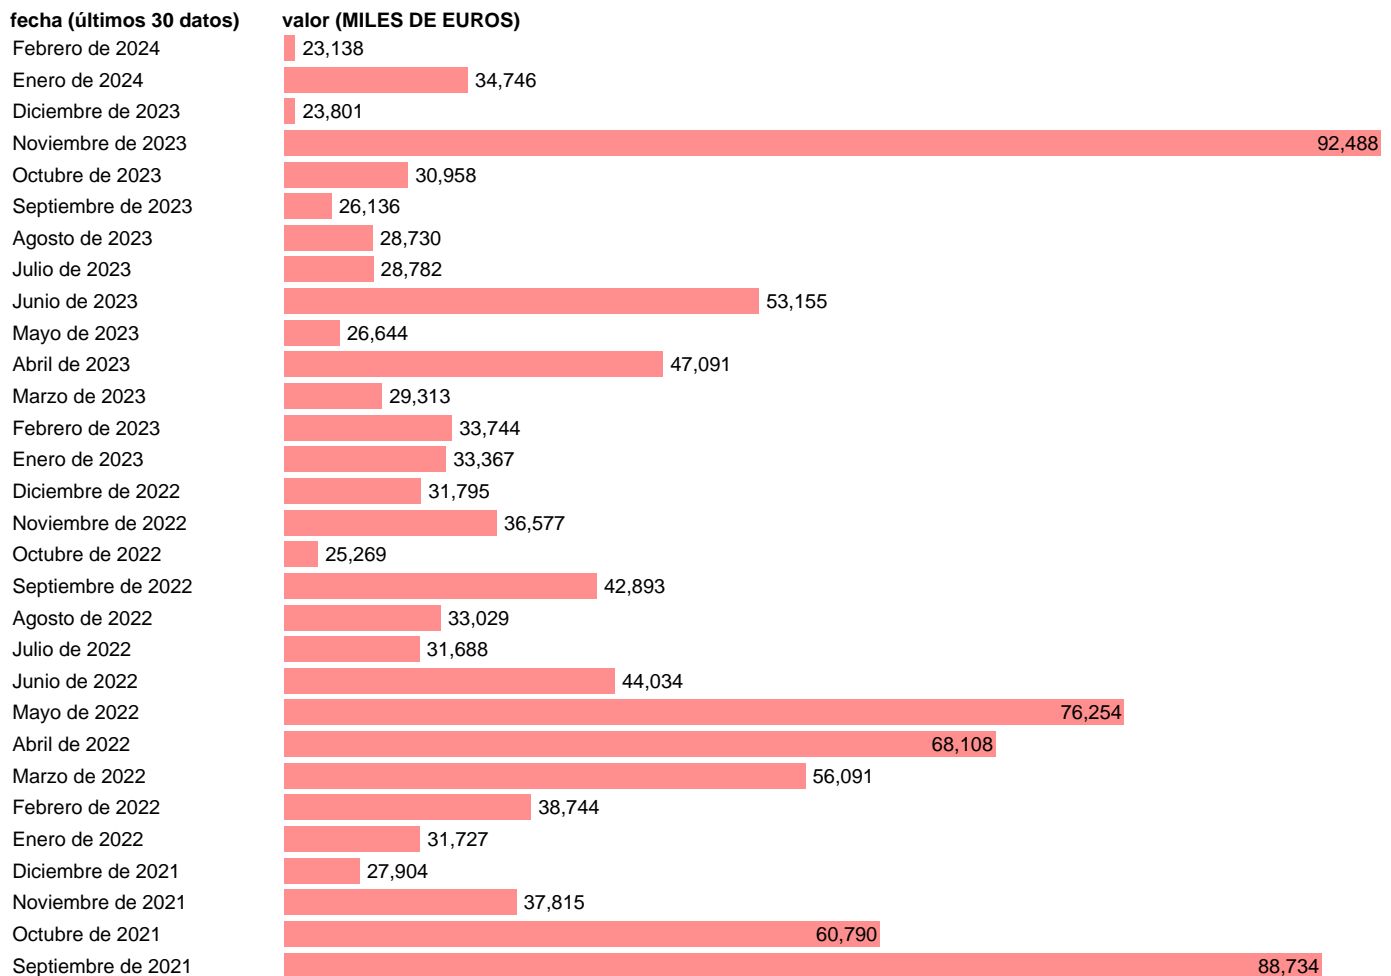

## IMPORTACION. BIENES. DE SINGAPUR

Estadística: [IMPORTACION. BIENES. DE SINGAPUR](#)

Enlace permanente (Permalink): <https://tematicas.org/M1/540706/>

Notas: **Estadística de comercio exterior de bienes** (<https://sede.agenciatributaria.gob.es/Sede/estadisticas.html>).

Fuente: **AEAT.**

Frecuencia: **Mensual.**

Unidades: **MILES DE EUROS.**

Datos disponibles desde **Enero de 1970** hasta **Febrero de 2024**.

Valor más alto alcanzado en Noviembre de 2006: **106881**.

Valor más bajo alcanzado en Mayo de 1970: **4**.

[Pulse aquí](#) para acceder a los datos completos actualizados y a la representación gráfica estadística.