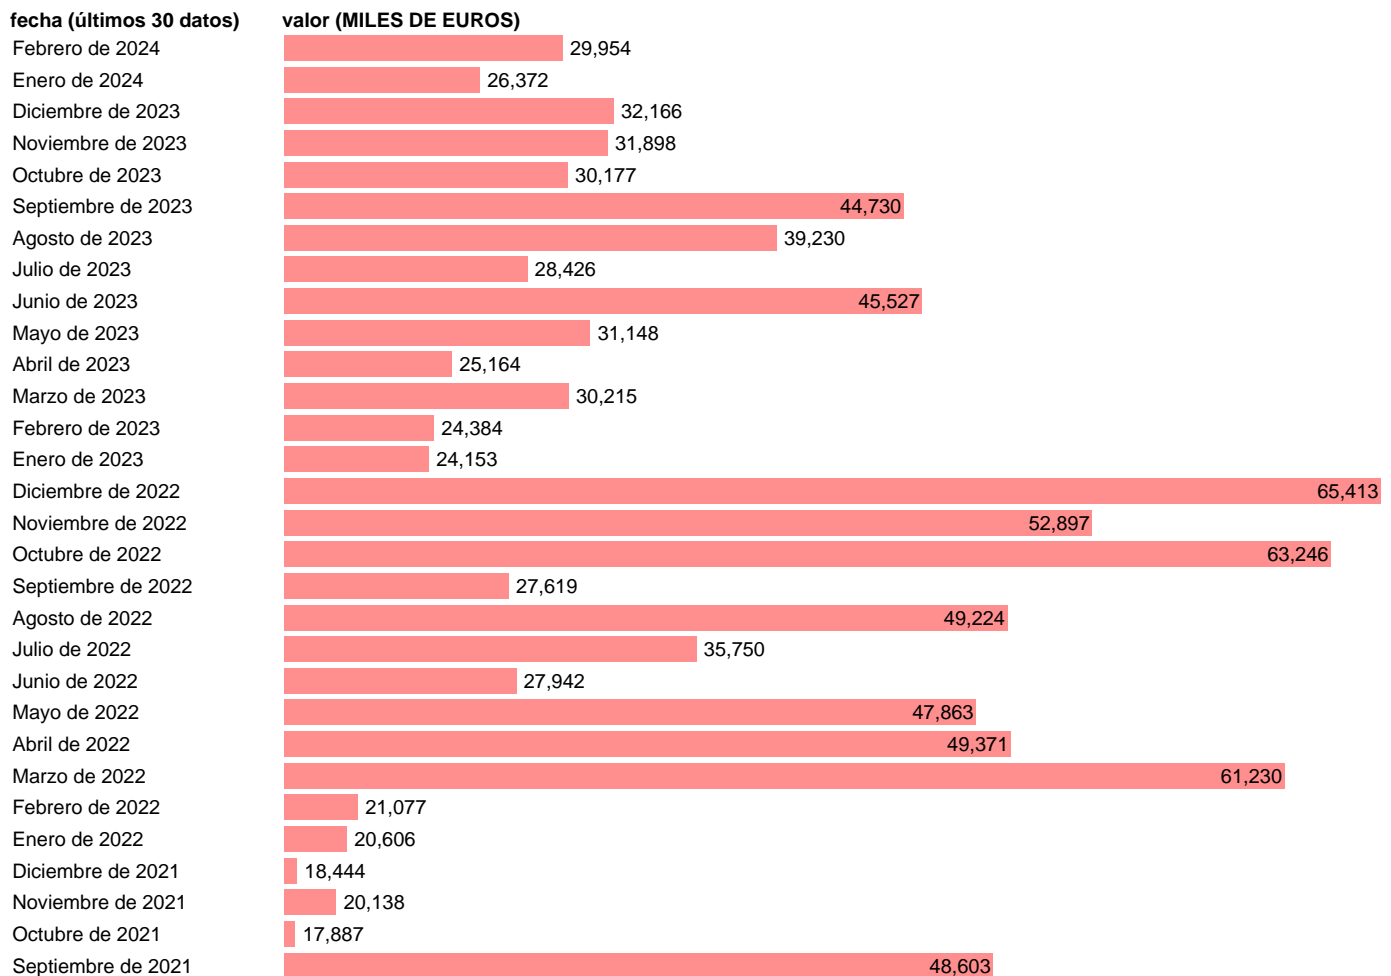

IMPORTACION. BIENES. DE SERBIA

Estadística: [IMPORTACION. BIENES. DE SERBIA](#)

Enlace permanente (Permalink): <https://tematicas.org/M1/540098/>

Notas: **Estadística de comercio exterior de bienes** (<https://sede.agenciatributaria.gob.es/Sede/estadisticas.html>).

Fuente: **AEAT.**

Frecuencia: **Mensual.**

Unidades: **MILES DE EUROS.**

Datos disponibles desde **Enero de 1994** hasta **Febrero de 2024**.

Valor más alto alcanzado en Diciembre de 2022: **65413**.

Valor más bajo alcanzado en Enero de 1994: **0**.

[Pulse aquí](#) para acceder a los datos completos actualizados y a la representación gráfica estadística.