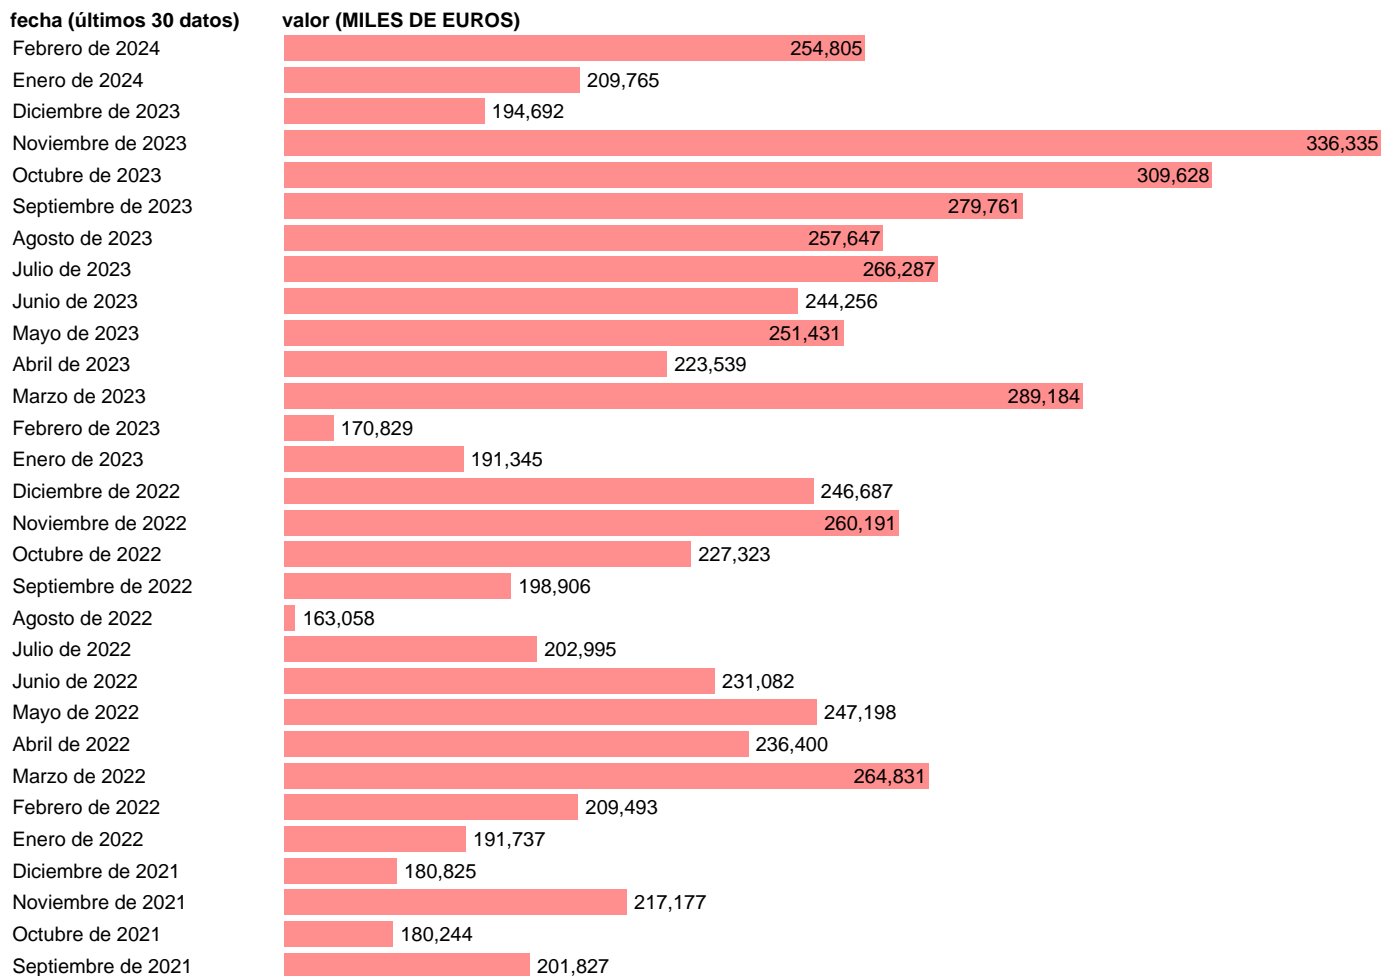

IMPORTACION. BIENES. DE RUMANIA

Estadística: [IMPORTACION. BIENES. DE RUMANIA](#)

Enlace permanente (Permalink): <https://tematicas.org/M1/540066/>

Notas: **Estadística de comercio exterior de bienes** (<https://sede.agenciatributaria.gob.es/Sede/estadisticas.html>).

Fuente: **AEAT.**

Frecuencia: **Mensual.**

Unidades: **MILES DE EUROS.**

Datos disponibles desde **Enero de 1970** hasta **Febrero de 2024**.

Valor más alto alcanzado en Noviembre de 2023: **336335**.

Valor más bajo alcanzado en Septiembre de 1970: **132**.

[Pulse aquí](#) para acceder a los datos completos actualizados y a la representación gráfica estadística.