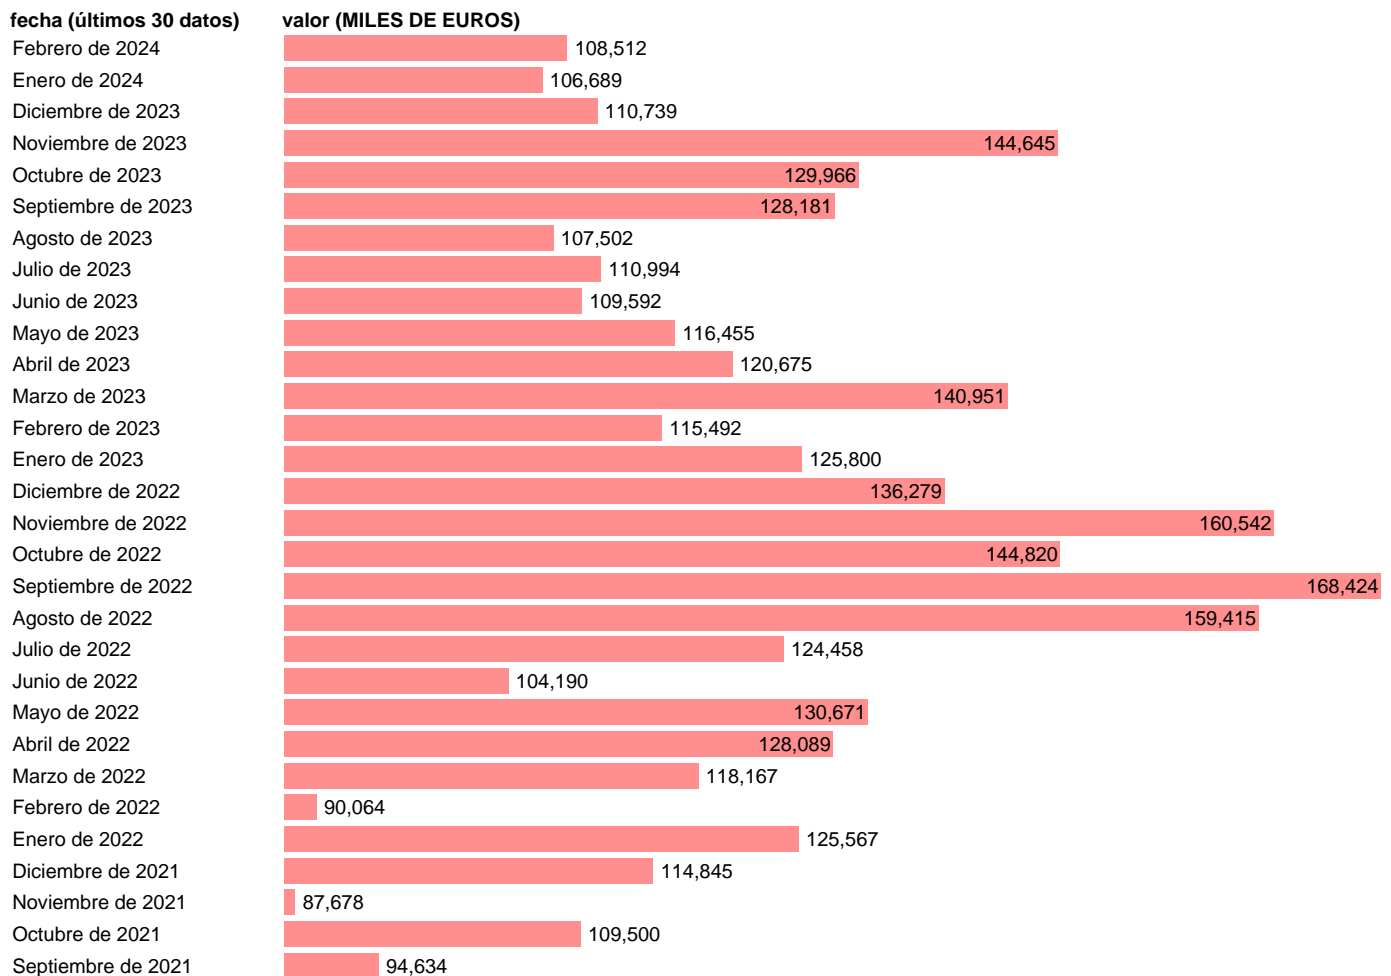

IMPORTACION. BIENES. DE PAKISTAN

Estadística: [IMPORTACION. BIENES. DE PAKISTAN](#)

Enlace permanente (Permalink): <https://tematicas.org/M1/540662/>

Notas: **Estadística de comercio exterior de bienes** (<https://sede.agenciatributaria.gob.es/Sede/estadisticas.html>).

Fuente: **AEAT.**

Frecuencia: **Mensual.**

Unidades: **MILES DE EUROS.**

Datos disponibles desde **Enero de 1970** hasta **Febrero de 2024**.

Valor más alto alcanzado en Septiembre de 2022: **168424**.

Valor más bajo alcanzado en Mayo de 1971: **6**.

[Pulse aquí](#) para acceder a los datos completos actualizados y a la representación gráfica estadística.