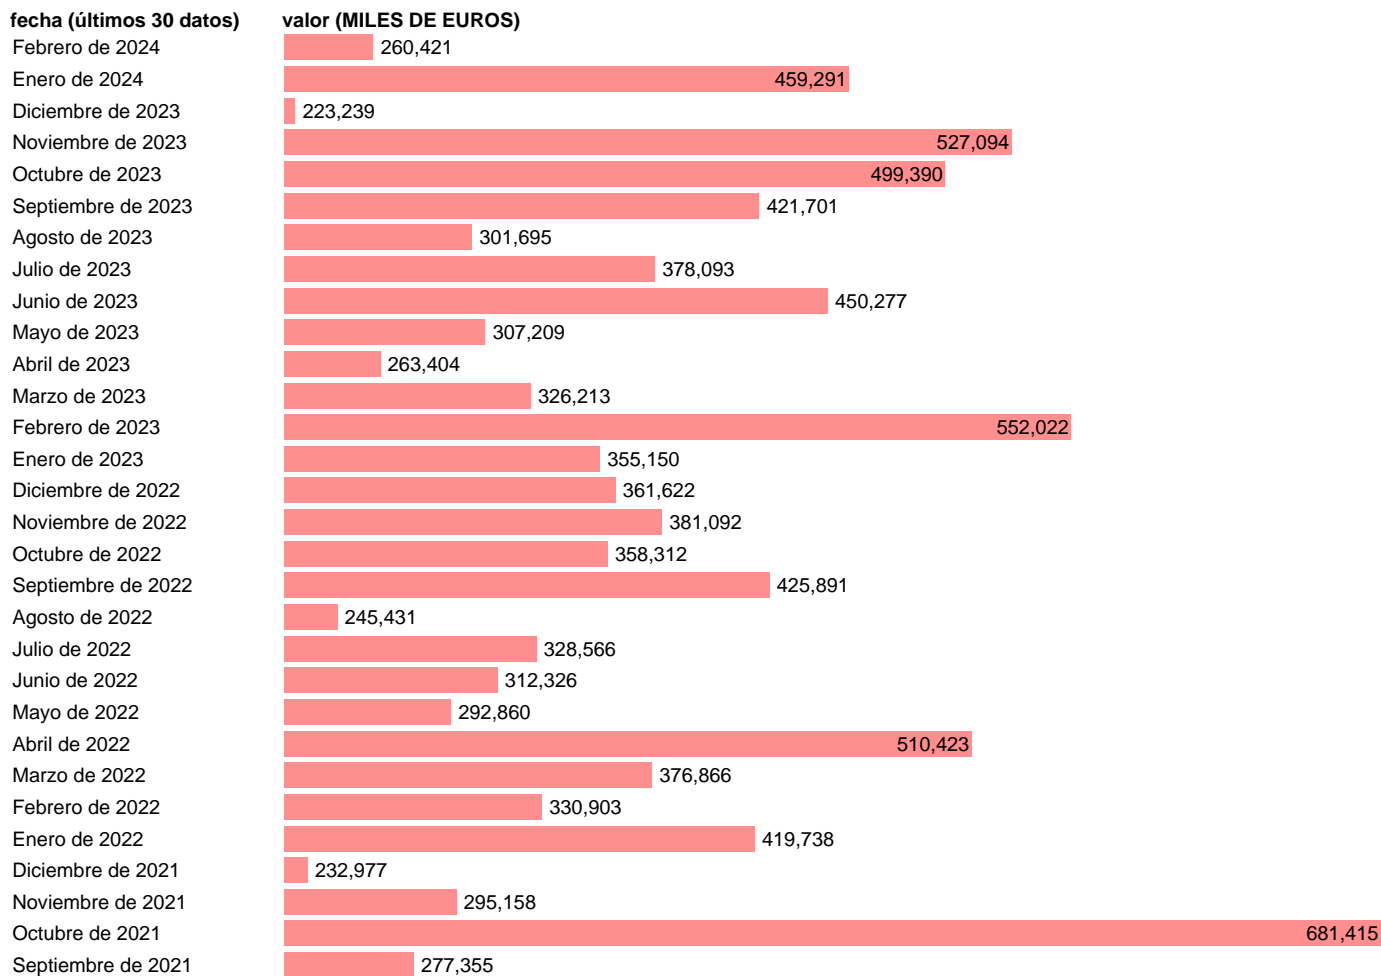

## IMPORTACION. BIENES. DE PAISES Y TERRIT. INTRACOMUNITARIOS NO DET.

Estadística: [IMPORTACION. BIENES. DE PAISES Y TERRIT. INTRACOMUNITARIOS NO DET.](#)

Enlace permanente (Permalink): <https://tematicas.org/M1/540959/>

Notas: [Estadística de comercio exterior de bienes \(https://sede.agenciatributaria.gob.es/Sede/estadisticas.html\)](https://sede.agenciatributaria.gob.es/Sede/estadisticas.html).

Fuente: **AEAT.**

Frecuencia: **Mensual.**

Unidades: **MILES DE EUROS.**

Datos disponibles desde **Enero de 1970** hasta **Febrero de 2024**.

Valor más alto alcanzado en Octubre de 2021: **681415**.

Valor más bajo alcanzado en Enero de 1970: **0**.