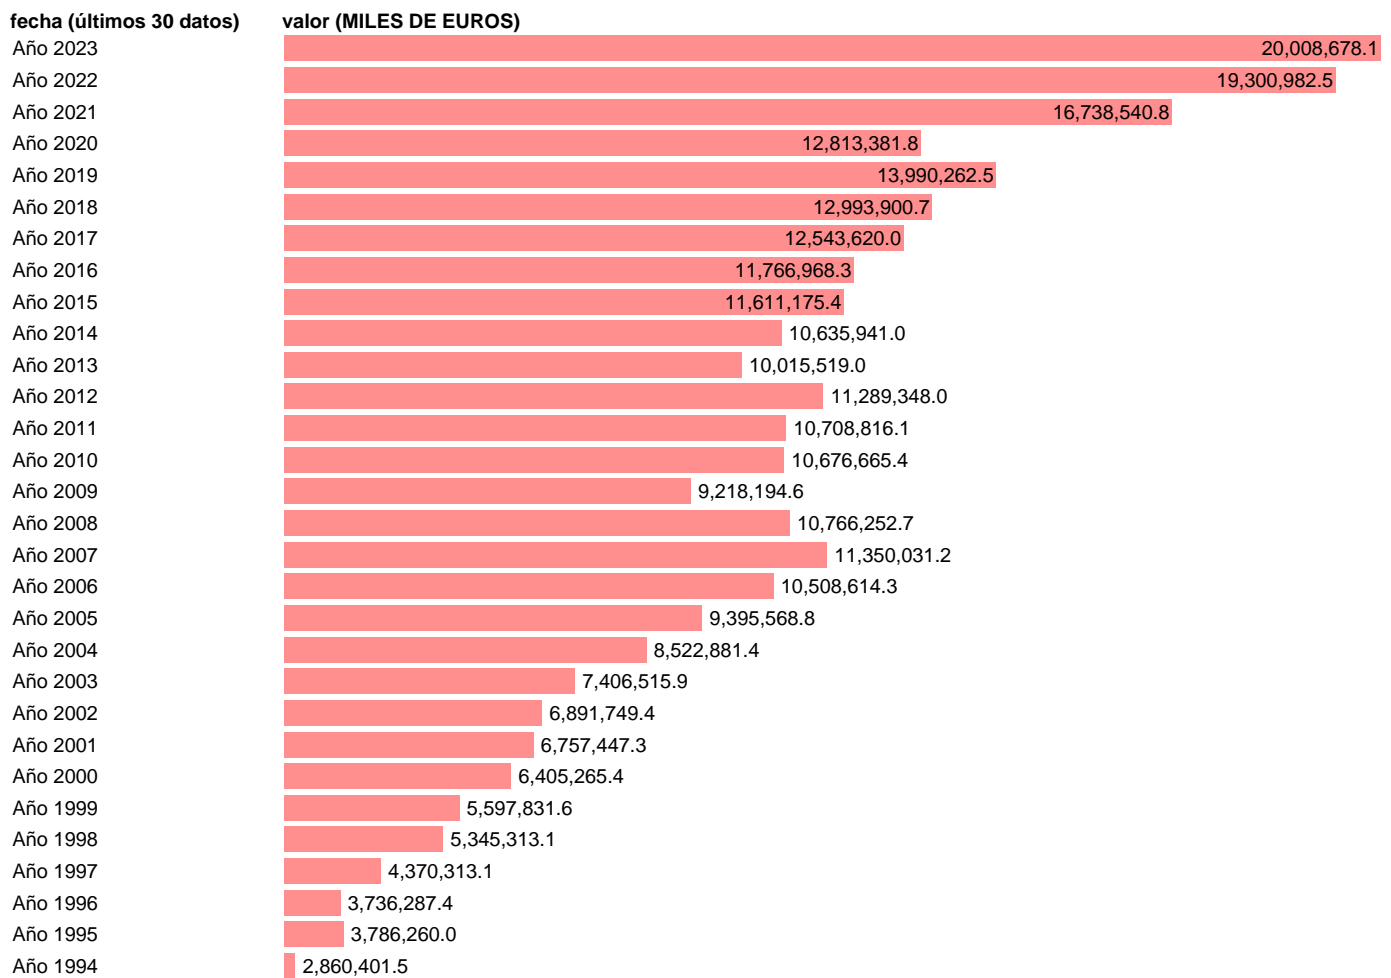

## IMPORTACION. BIENES. DE PAISES BAJOS. ANUAL DEFINITIVA

Estadística: [IMPORTACION. BIENES. DE PAISES BAJOS. ANUAL DEFINITIVA](#)

Enlace permanente (Permalink): <https://tematicas.org/M1/540003a/>

Notas: Estadística de comercio exterior de bienes (<https://sede.agenciatributaria.gob.es/Sede/estadisticas.html>).  
ÚLTIMO AÑO ES PROVISIONAL HASTA QUE LA AEAT PUBLICA EL DATO DEFINITIVO

Fuente: AEAT.

Frecuencia: Anual.

Unidades: MILES DE EUROS.

Datos disponibles desde Año 1981 hasta Año 2023.

Valor más alto alcanzado en Año 2023: **20008678.1**.

Valor más bajo alcanzado en Año 1981: **347228.4**.

[Pulse aquí](#) para acceder a los datos completos actualizados y a la representación gráfica estadística.