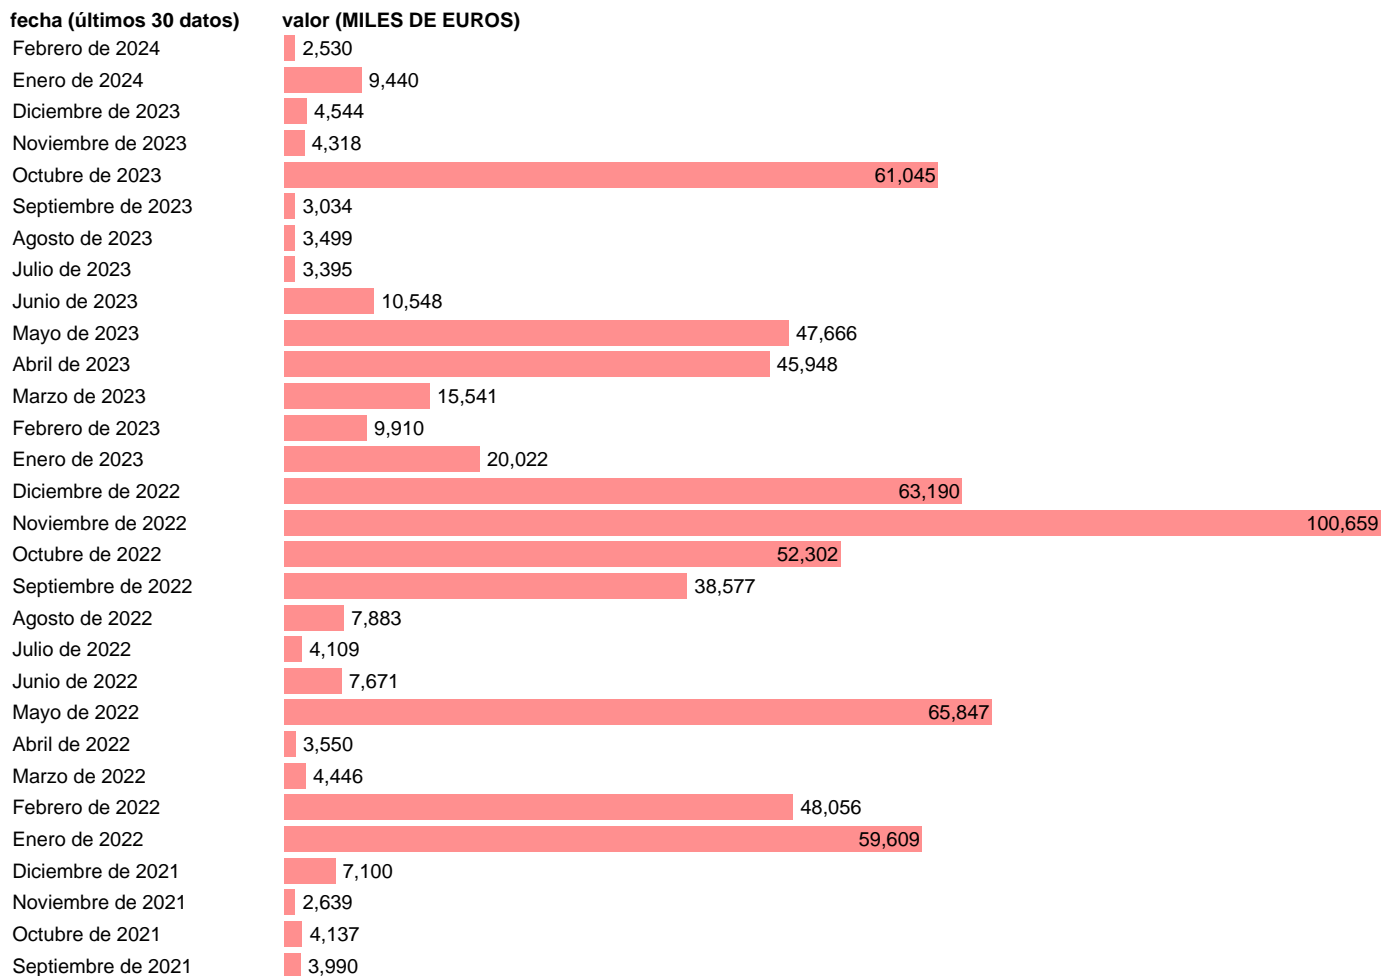

## IMPORTACION. BIENES. DE OMAN

Estadística: [IMPORTACION. BIENES. DE OMAN](#)

Enlace permanente (Permalink): <https://tematicas.org/M1/540649/>

Notas: **Estadística de comercio exterior de bienes** (<https://sede.agenciatributaria.gob.es/Sede/estadisticas.html>).

Fuente: **AEAT.**

Frecuencia: **Mensual.**

Unidades: **MILES DE EUROS.**

Datos disponibles desde **Enero de 1994** hasta **Febrero de 2024**.

Valor más alto alcanzado en Diciembre de 2011: **103821**.

Valor más bajo alcanzado en Mayo de 1994: **0**.

[Pulse aquí](#) para acceder a los datos completos actualizados y a la representación gráfica estadística.