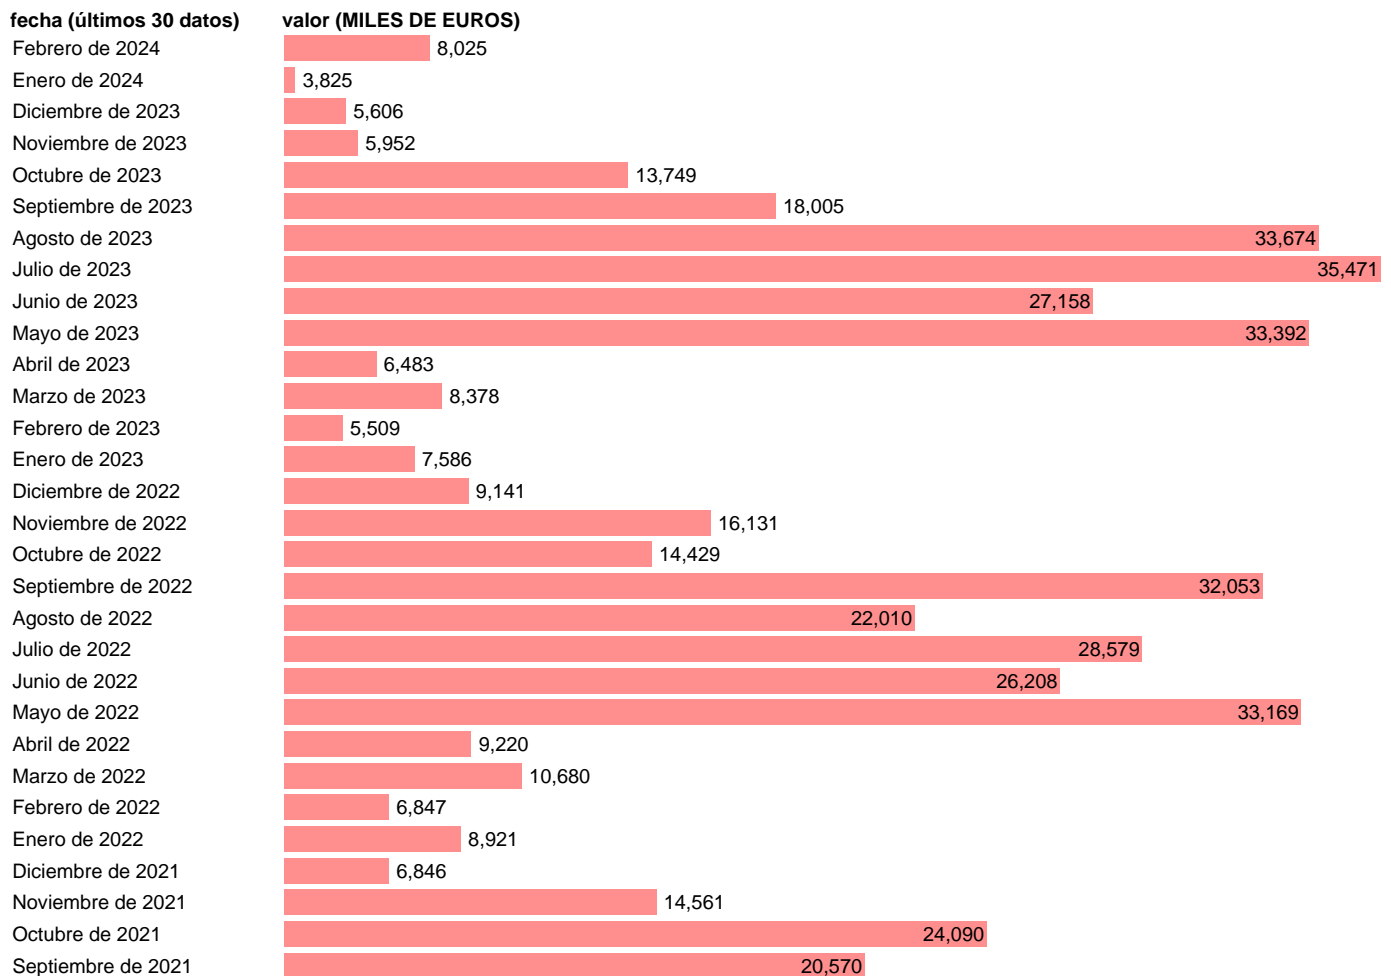

IMPORTACION. BIENES. DE NUEVA ZELANDA

Estadística: [IMPORTACION. BIENES. DE NUEVA ZELANDA](#)

Enlace permanente (Permalink): <https://tematicas.org/M1/540804/>

Notas: **Estadística de comercio exterior de bienes** (<https://sede.agenciatributaria.gob.es/Sede/estadisticas.html>).

Fuente: **AEAT.**

Frecuencia: **Mensual.**

Unidades: **MILES DE EUROS.**

Datos disponibles desde **Enero de 1970** hasta **Febrero de 2024**.

Valor más alto alcanzado en Julio de 2023: **35471**.

Valor más bajo alcanzado en Agosto de 1970: **19**.

[Pulse aquí](#) para acceder a los datos completos actualizados y a la representación gráfica estadística.