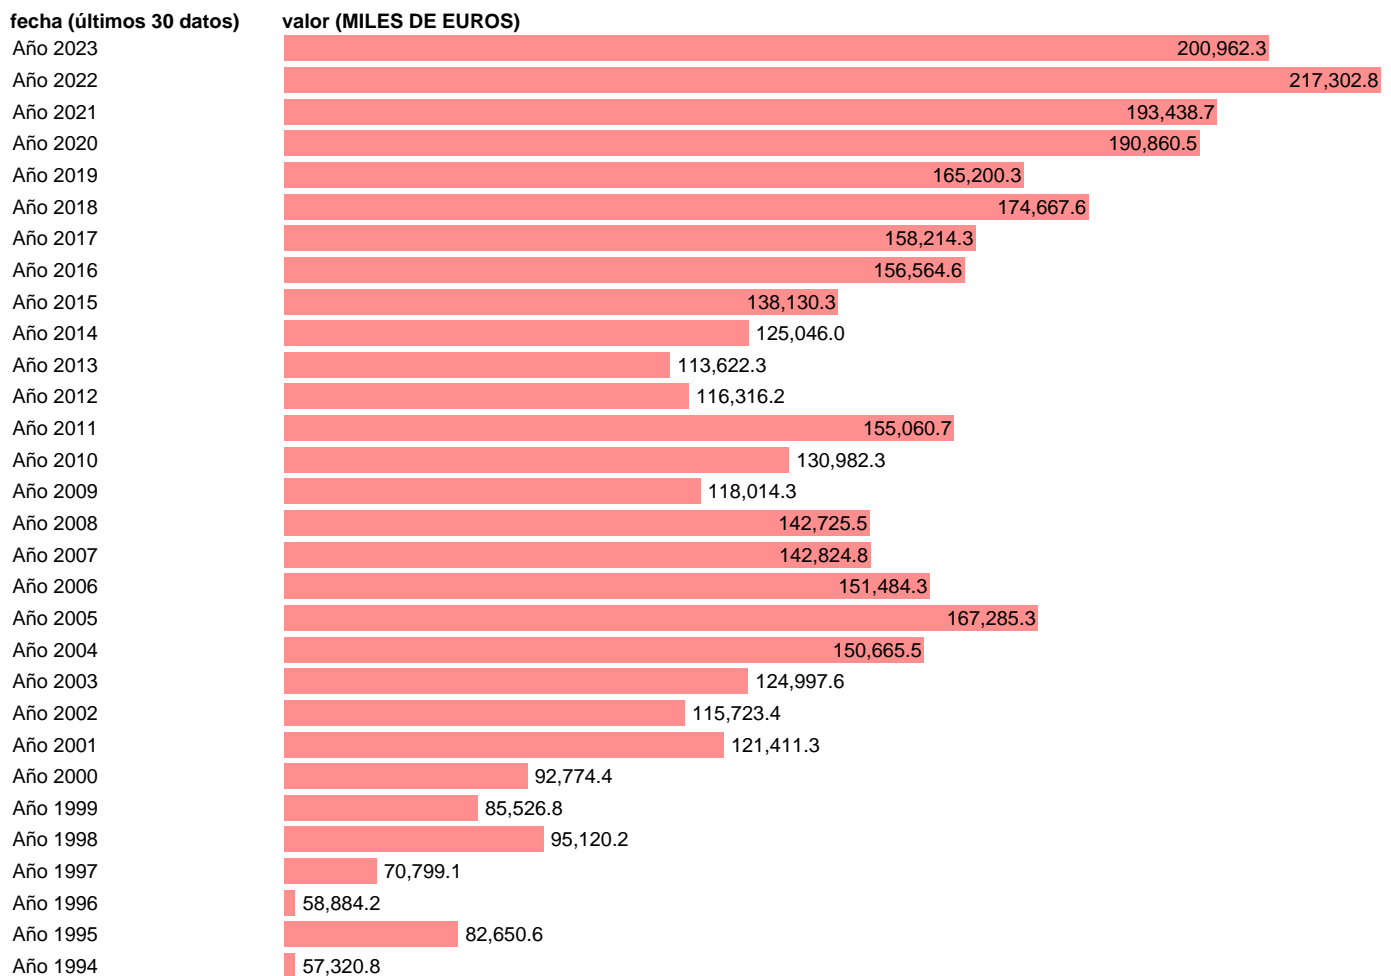

IMPORTACION. BIENES. DE NUEVA ZELANDA. ANUAL DEFINITIVA

Estadística: [IMPORTACION. BIENES. DE NUEVA ZELANDA. ANUAL DEFINITIVA](#)

Enlace permanente (Permalink): <https://tematicas.org/M1/540804a/>

Notas: Estadística de comercio exterior de bienes (<https://sede.agenciatributaria.gob.es/Sede/estadisticas.html>).
ÚLTIMO AÑO ES PROVISIONAL HASTA QUE LA AEAT PUBLICA EL DATO DEFINITIVO

Fuente: AEAT.

Frecuencia: Anual.

Unidades: MILES DE EUROS.

Datos disponibles desde Año 1981 hasta Año 2023.

Valor más alto alcanzado en Año 2022: 217302.8.

Valor más bajo alcanzado en Año 1981: 13461.9.

[Pulse aquí](#) para acceder a los datos completos actualizados y a la representación gráfica estadística.