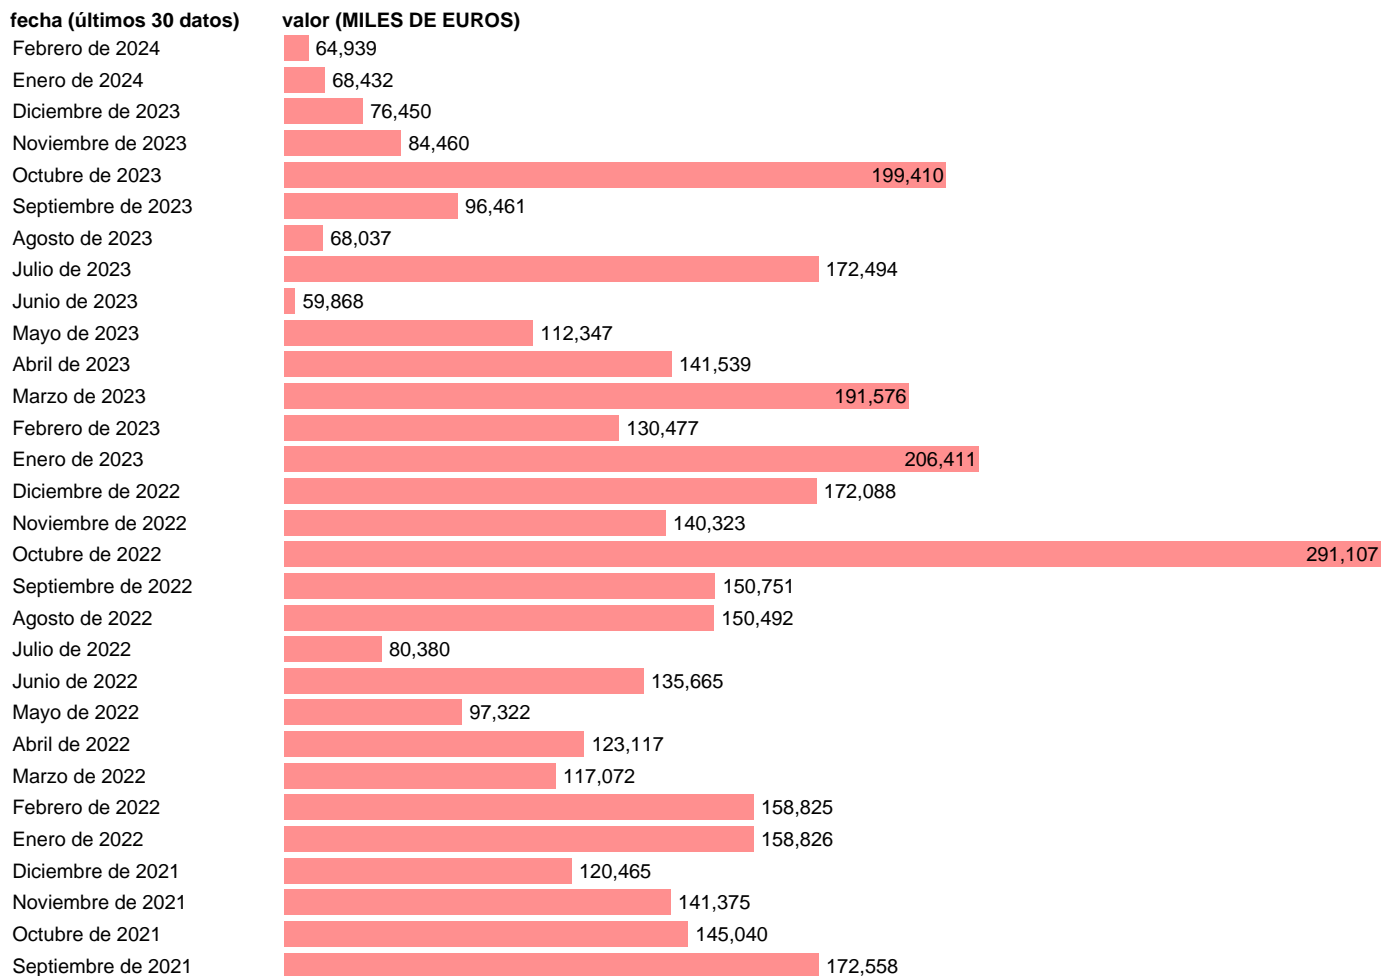

IMPORTACION. BIENES. DE NORUEGA

Estadística: [IMPORTACION. BIENES. DE NORUEGA](#)

Enlace permanente (Permalink): <https://tematicas.org/M1/540028/>

Notas: **Estadística de comercio exterior de bienes** (<https://sede.agenciatributaria.gob.es/Sede/estadisticas.html>).

Fuente: **AEAT.**

Frecuencia: **Mensual.**

Unidades: **MILES DE EUROS.**

Datos disponibles desde **Enero de 1970** hasta **Febrero de 2024**.

Valor más alto alcanzado en Octubre de 2018: **342268**.

Valor más bajo alcanzado en Agosto de 1970: **569**.

[Pulse aquí](#) para acceder a los datos completos actualizados y a la representación gráfica estadística.