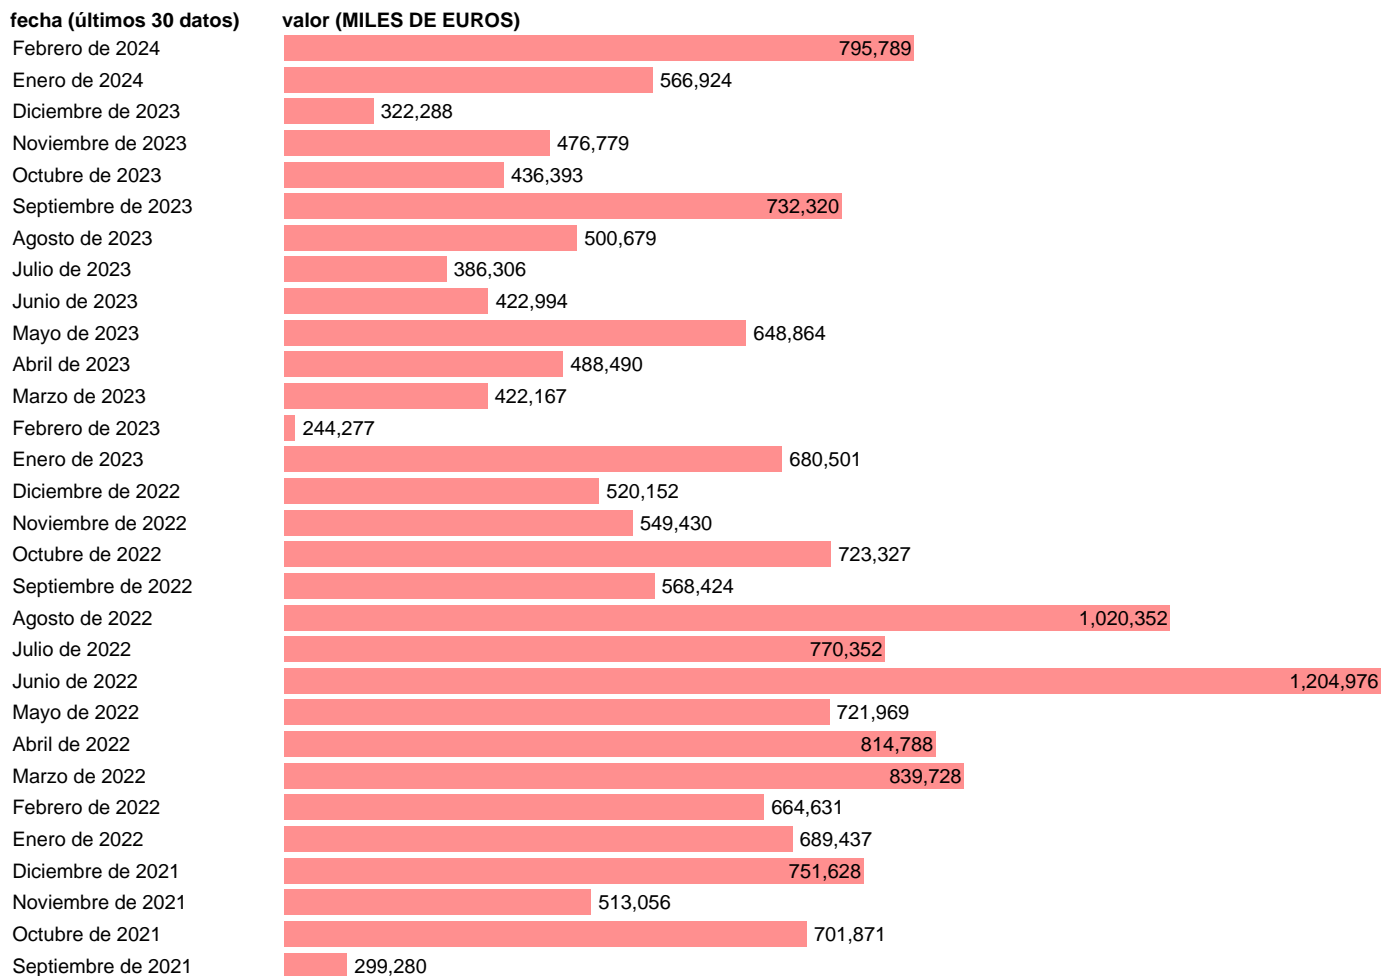

## IMPORTACION. BIENES. DE NIGERIA

Estadística: [IMPORTACION. BIENES. DE NIGERIA](#)

Enlace permanente (Permalink): <https://tematicas.org/M1/540288/>

Notas: **Estadística de comercio exterior de bienes** (<https://sede.agenciatributaria.gob.es/Sede/estadisticas.html>).

Fuente: **AEAT.**

Frecuencia: **Mensual.**

Unidades: **MILES DE EUROS.**

Datos disponibles desde **Enero de 1970** hasta **Febrero de 2024**.

Valor más alto alcanzado en Junio de 2022: **1204976**.

Valor más bajo alcanzado en Enero de 1976: **36**.

[Pulse aquí](#) para acceder a los datos completos actualizados y a la representación gráfica estadística.