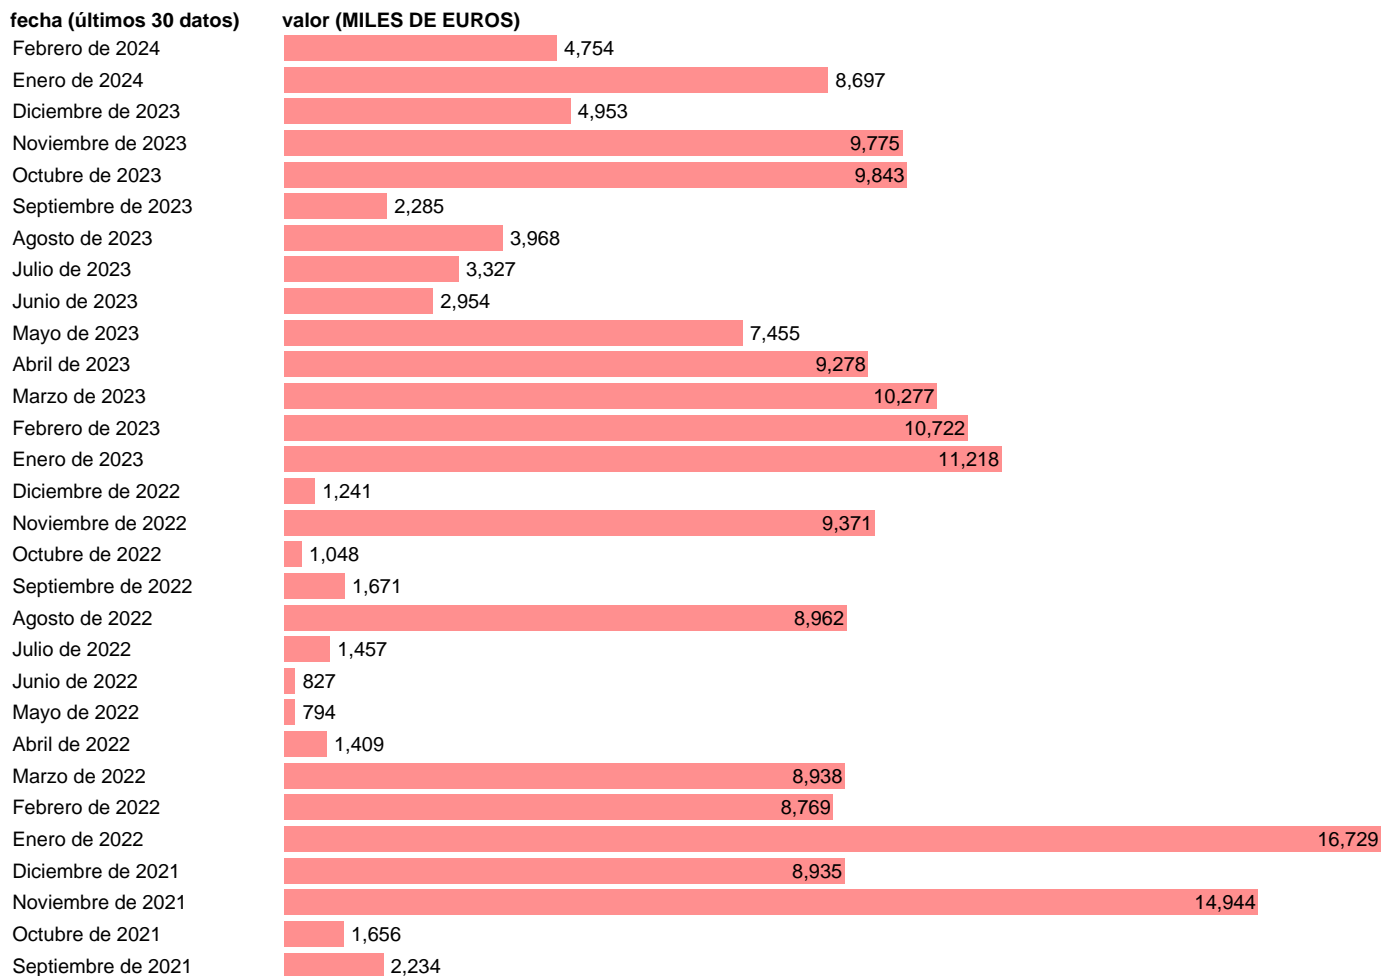

IMPORTACION. BIENES. DE MOLDAVIA

Estadística: [IMPORTACION. BIENES. DE MOLDAVIA](#)

Enlace permanente (Permalink): <https://tematicas.org/M1/540074/>

Notas: **Estadística de comercio exterior de bienes** (<https://sede.agenciatributaria.gob.es/Sede/estadisticas.html>).

Fuente: **AEAT.**

Frecuencia: **Mensual.**

Unidades: **MILES DE EUROS.**

Datos disponibles desde **Enero de 1991** hasta **Febrero de 2024**.

Valor más alto alcanzado en Enero de 2022: **16729**.

Valor más bajo alcanzado en Enero de 1991: **0**.

[Pulse aquí](#) para acceder a los datos completos actualizados y a la representación gráfica estadística.