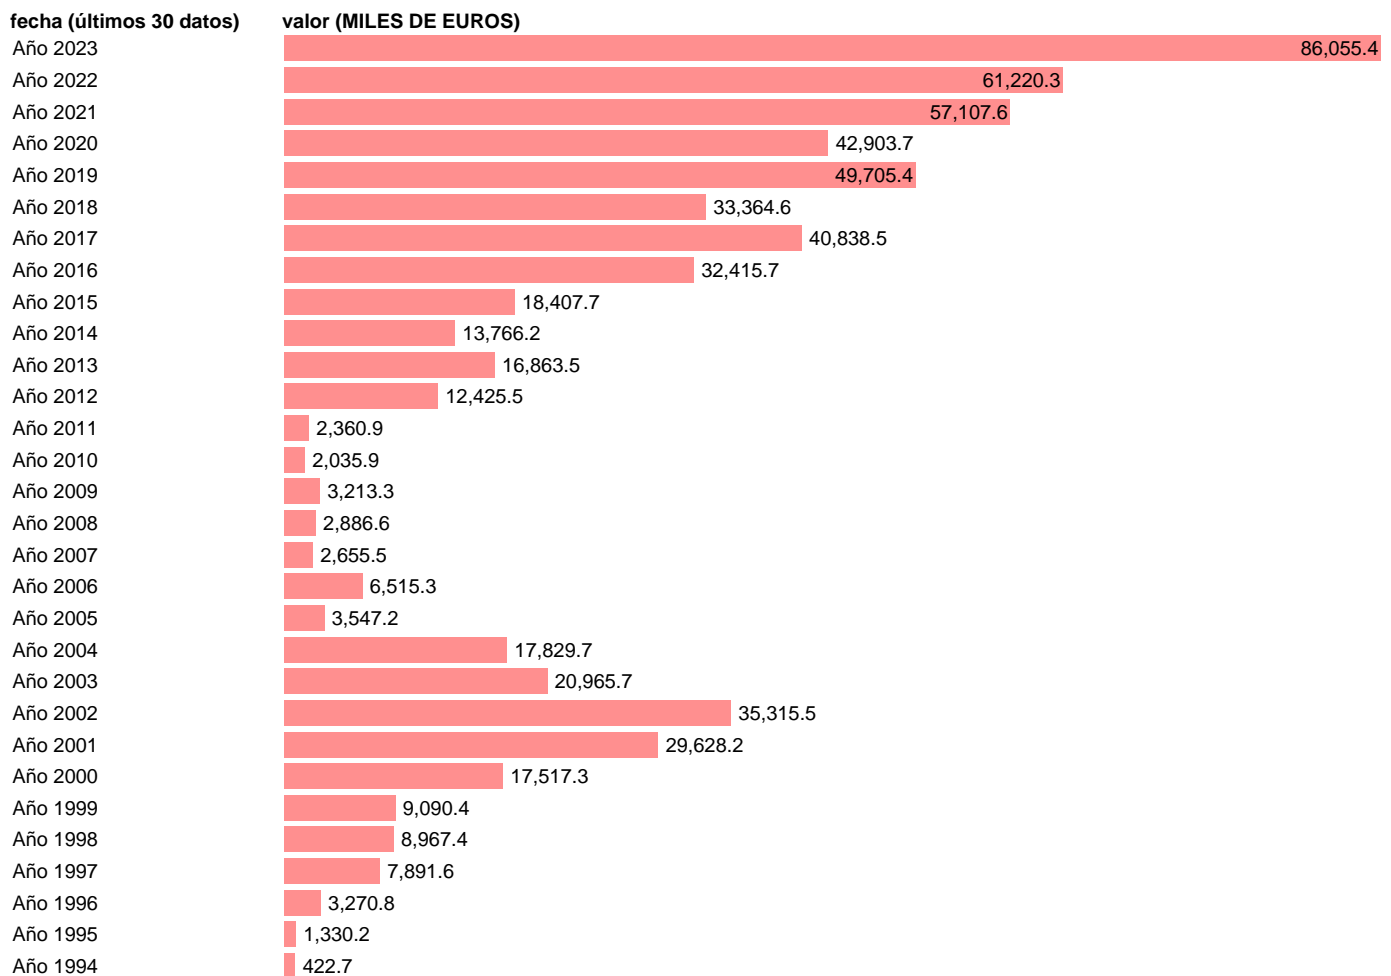

## IMPORTACION. BIENES. DE MOLDAVIA. ANUAL DEFINITIVA

Estadística: [IMPORTACION. BIENES. DE MOLDAVIA. ANUAL DEFINITIVA](#)

Enlace permanente (Permalink): <https://tematicas.org/M1/540074a/>

Notas: Estadística de comercio exterior de bienes (<https://sede.agenciatributaria.gob.es/Sede/estadisticas.html>).  
ÚLTIMO AÑO ES PROVISIONAL HASTA QUE LA AEAT PUBLICA EL DATO DEFINITIVO

Fuente: AEAT.

Frecuencia: Anual.

Unidades: MILES DE EUROS.

Datos disponibles desde Año 1981 hasta Año 2023.

Valor más alto alcanzado en Año 2023: **86055.4**.

Valor más bajo alcanzado en Año 1981: **0**.

[Pulse aquí](#) para acceder a los datos completos actualizados y a la representación gráfica estadística.