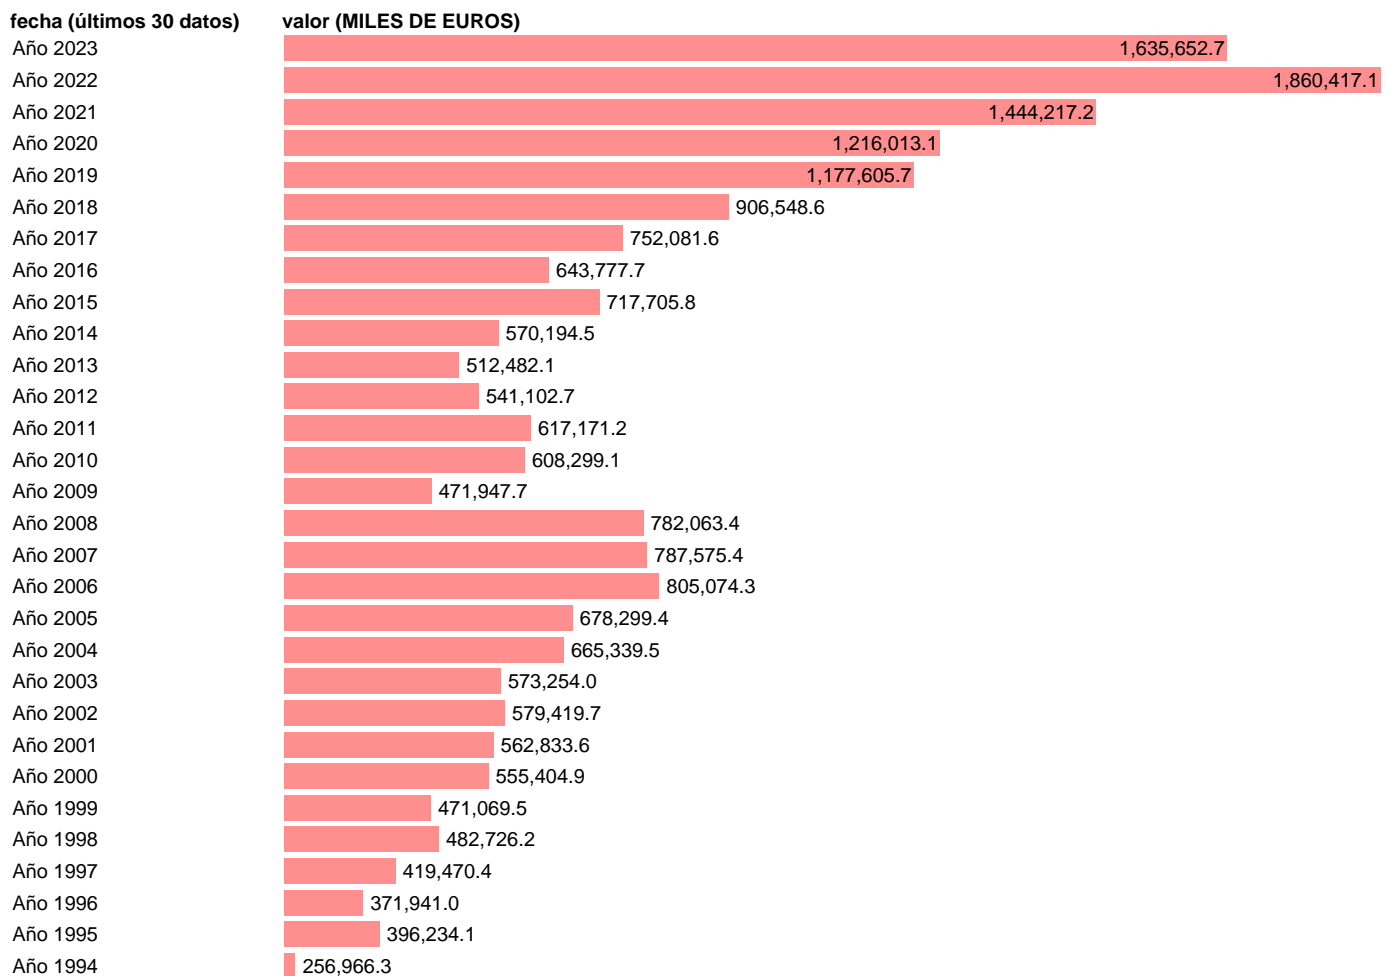

## IMPORTACION. BIENES. DE MALASIA. ANUAL DEFINITIVA

Estadística: [IMPORTACION. BIENES. DE MALASIA. ANUAL DEFINITIVA](#)

Enlace permanente (Permalink): <https://tematicas.org/M1/540701a/>

Notas: Estadística de comercio exterior de bienes (<https://sede.agenciatributaria.gob.es/Sede/estadisticas.html>).  
ÚLTIMO AÑO ES PROVISIONAL HASTA QUE LA AEAT PUBLICA EL DATO DEFINITIVO

Fuente: AEAT.

Frecuencia: Anual.

Unidades: MILES DE EUROS.

Datos disponibles desde Año 1988 hasta Año 2023.

Valor más alto alcanzado en Año 2022: 1860417.1.

Valor más bajo alcanzado en Año 1991: 17118.

[Pulse aquí](#) para acceder a los datos completos actualizados y a la representación gráfica estadística.