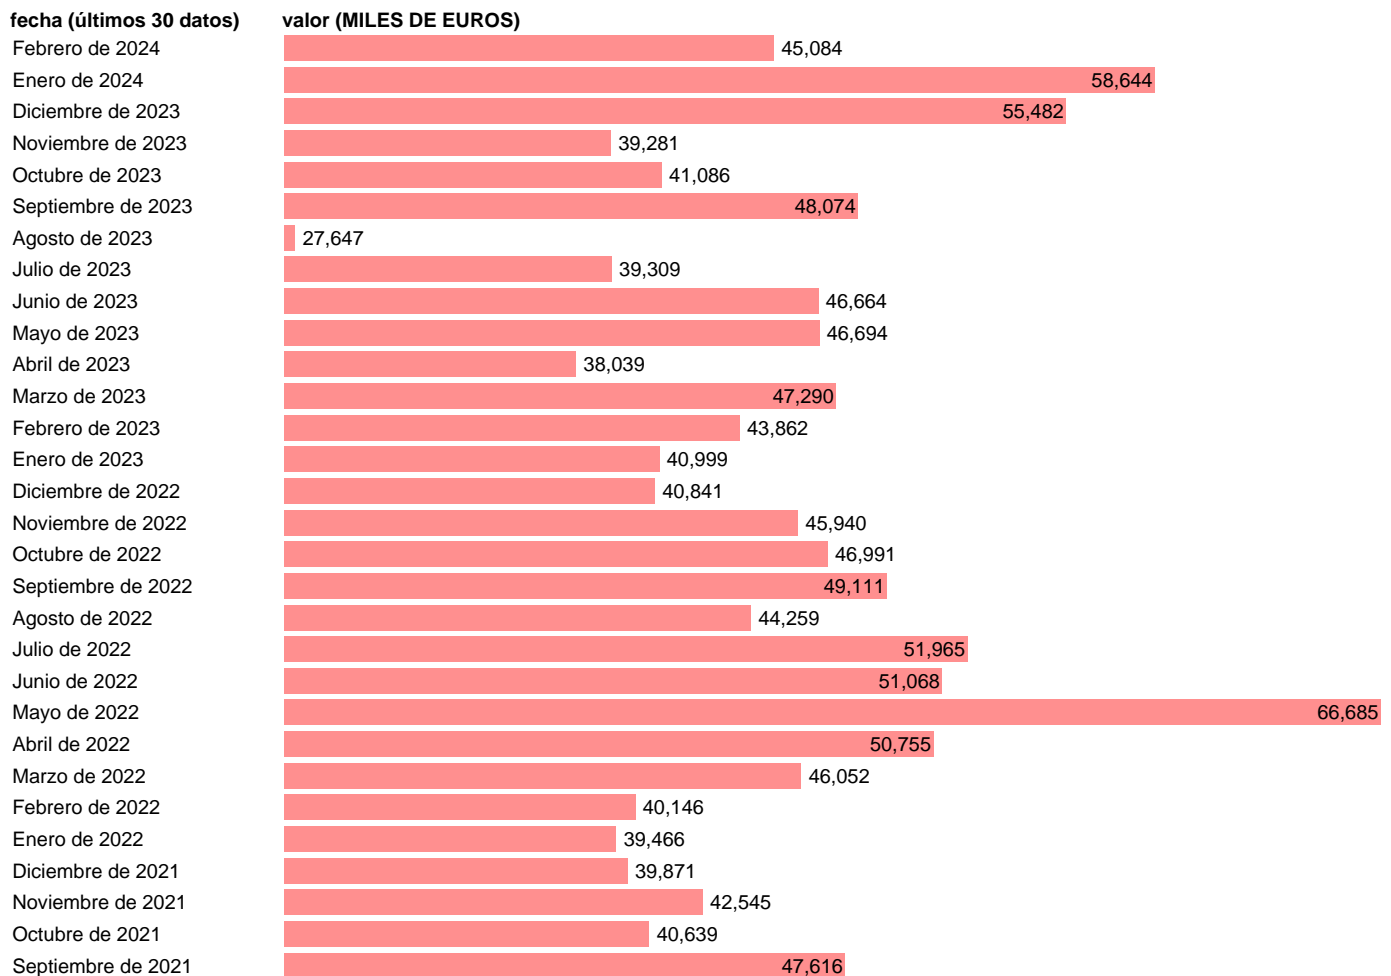

IMPORTACION. BIENES. DE LUXEMBURGO

Estadística: [IMPORTACION. BIENES. DE LUXEMBURGO](#)

Enlace permanente (Permalink): <https://tematicas.org/M1/540018/>

Notas: **Estadística de comercio exterior de bienes** (<https://sede.agenciatributaria.gob.es/Sede/estadisticas.html>).

Fuente: **AEAT.**

Frecuencia: **Mensual.**

Unidades: **MILES DE EUROS.**

Datos disponibles desde **Enero de 1999** hasta **Febrero de 2024**.

Valor más alto alcanzado en Noviembre de 2019: **82563**.

Valor más bajo alcanzado en Enero de 1999: **6460**.

[Pulse aquí](#) para acceder a los datos completos actualizados y a la representación gráfica estadística.