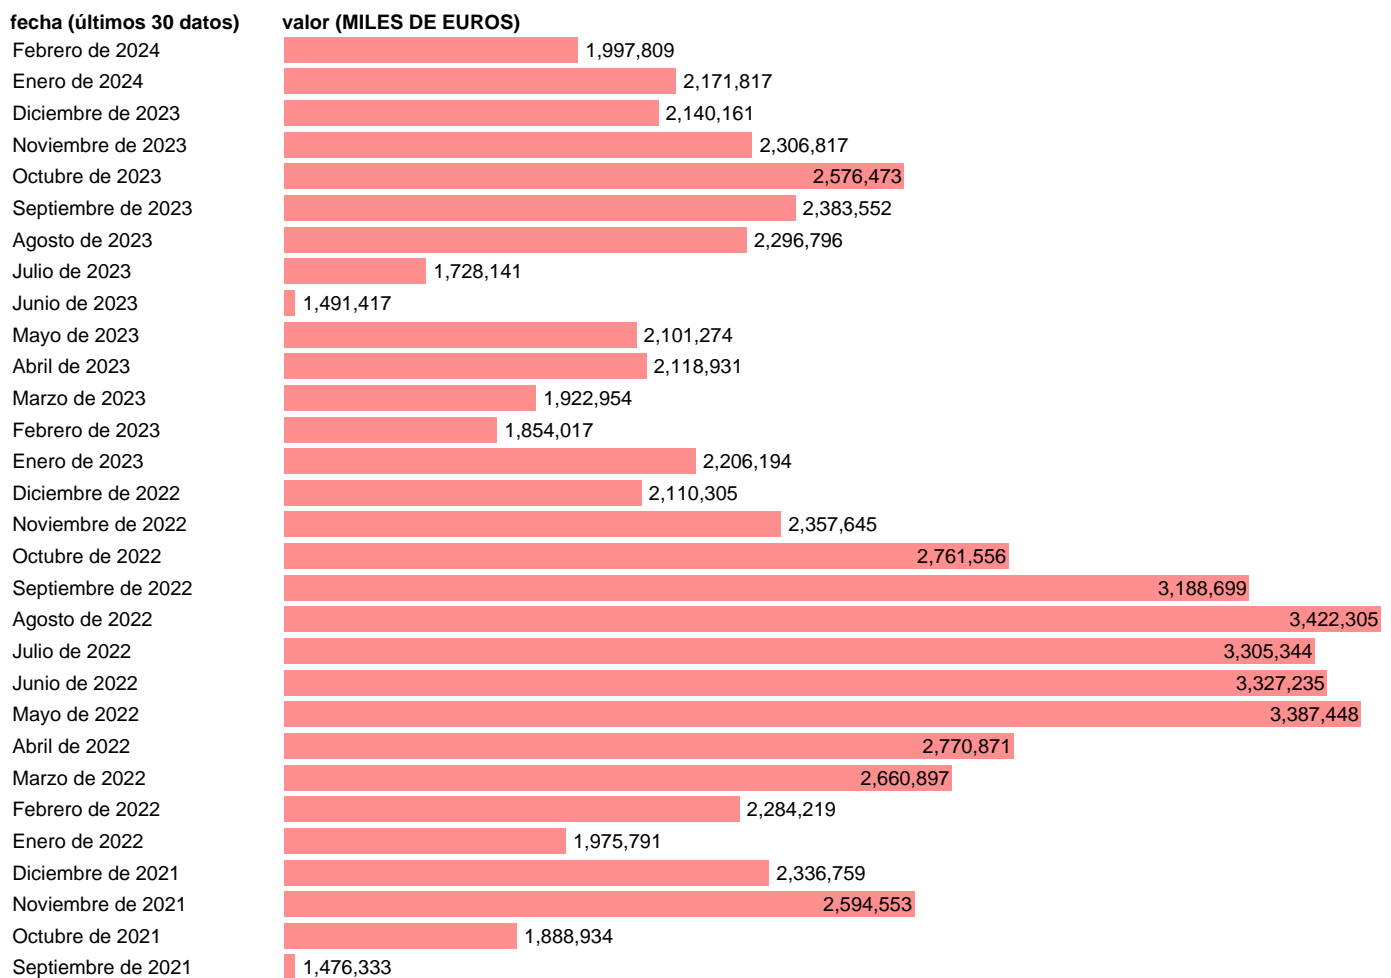

IMPORTACION. BIENES. DE PMD. OPEP

Estadística: [IMPORTACION. BIENES. DE PMD. OPEP](#)

Enlace permanente (Permalink): <https://tematicas.org/M1/540955/>

Notas: Estadística de comercio exterior de bienes (<https://sede.agenciatributaria.gob.es/Sede/estadisticas.html>). ARGELIA, LIBIA, NIGERIA, VENEZUELA, IRAK, IRÁN, KUWAIT, ARABIA SAUDÍ, EMIRATOS ÁRABES UNIDOS, ANGOLA, GABÓN, CONGO Y GUINEA ECUATORIAL

Fuente: ELABORACIÓN PROPIA.

Frecuencia: Mensual.

Unidades: MILES DE EUROS.

Datos disponibles desde Enero de 1970 hasta Febrero de 2024.

Valor más alto alcanzado en Agosto de 2022: 3422305.

Valor más bajo alcanzado en Julio de 1970: 12581.

[Pulse aquí](#) para acceder a los datos completos actualizados y a la representación gráfica estadística.