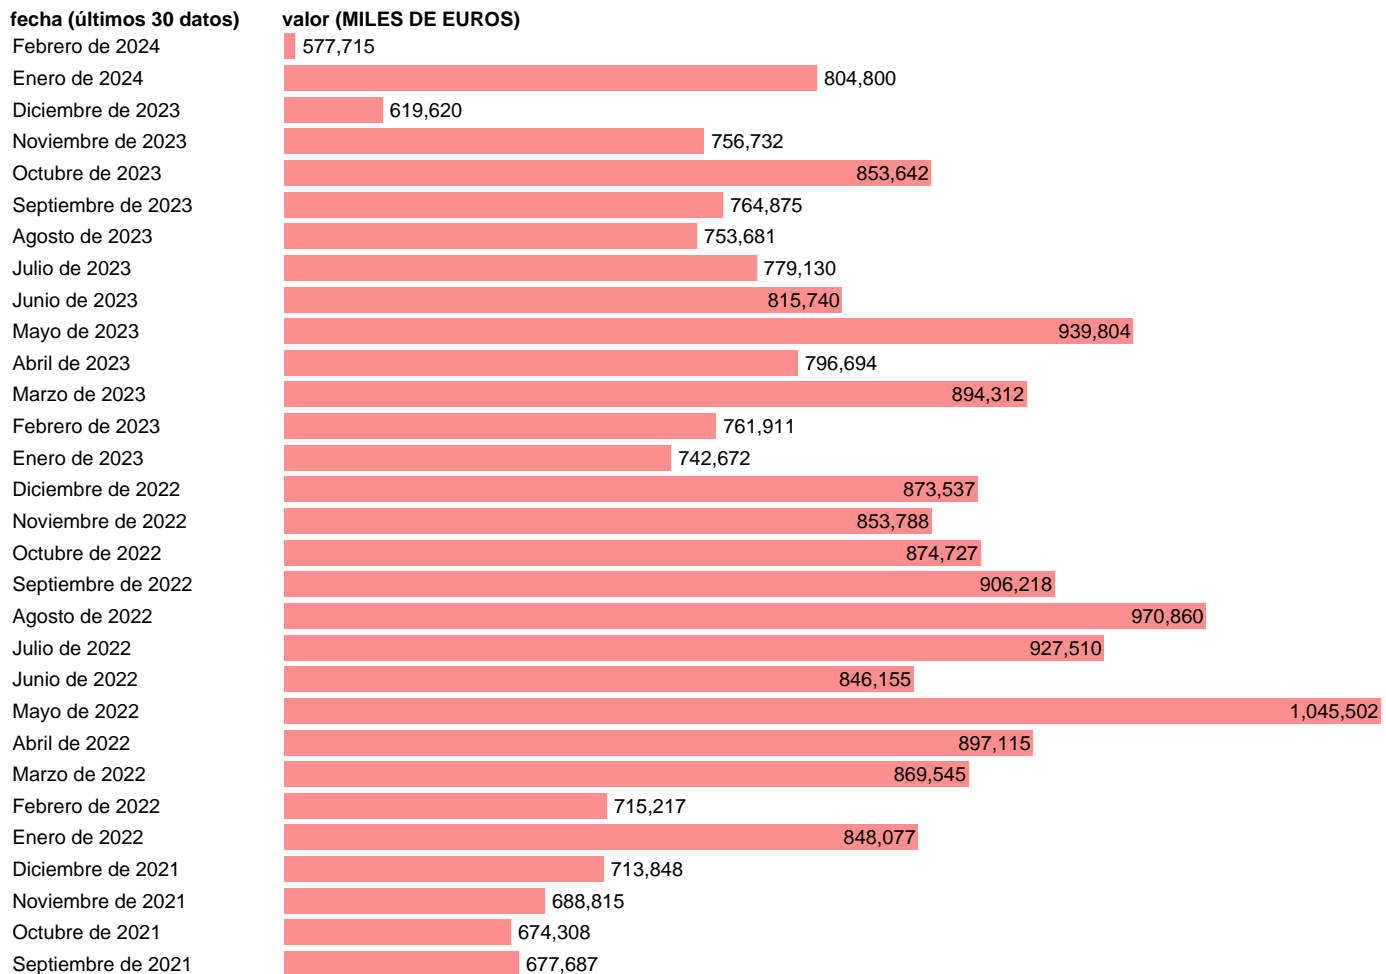

## IMPORTACION. BIENES. DE PMD. NUEVAS ECONOMIAS INDUSTRIALES ASIA

Estadística: [IMPORTACION. BIENES. DE PMD. NUEVAS ECONOMIAS INDUSTRIALES ASIA](#)

Enlace permanente (Permalink): <https://tematicas.org/M1/540961/>

Notas: Estadística de comercio exterior de bienes (<https://sede.agenciatributaria.gob.es/Sede/estadisticas.html>). COREA DEL SUR, TAIWAN, HONG-KONG, SINGAPUR, MALASIA Y TAILANDIA

Fuente: ELABORACIÓN PROPIA.

Frecuencia: Mensual.

Unidades: MILES DE EUROS.

Datos disponibles desde Enero de 1994 hasta Febrero de 2024.

Valor más alto alcanzado en Mayo de 2022: 1045502.

Valor más bajo alcanzado en Enero de 1994: 151626.