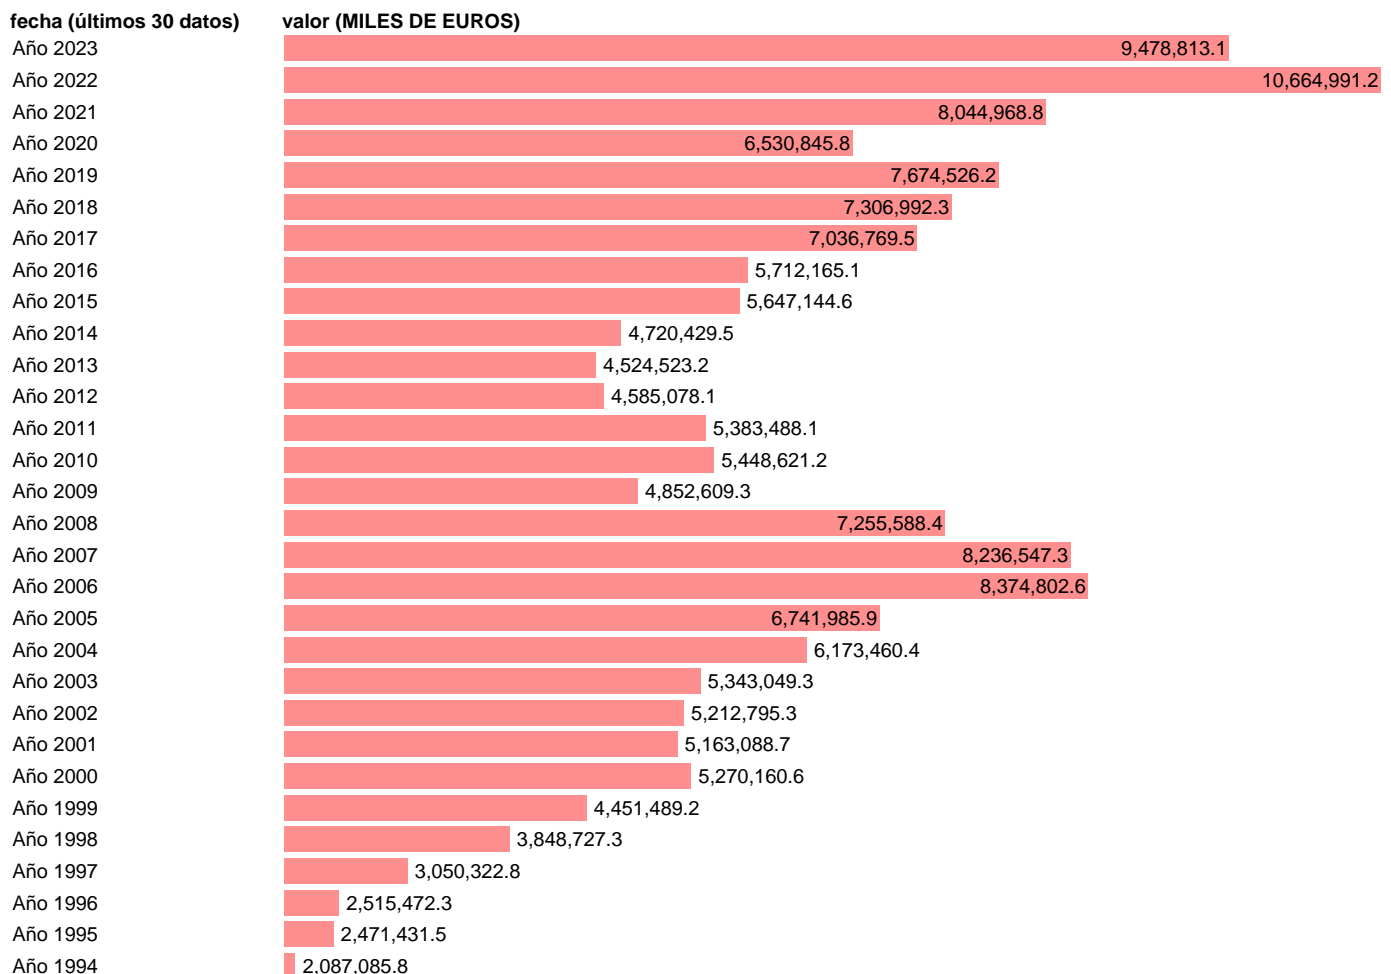

## IMPORTACION. BIENES. DE PMD. NUEVAS ECONOMIAS INDUSTRIALES ASIA. ANUAL DEF.

Estadística: [IMPORTACION. BIENES. DE PMD. NUEVAS ECONOMIAS INDUSTRIALES ASIA. ANUAL DEF.](#)

Enlace permanente (Permalink): <https://tematicas.org/M1/540961a/>

Notas: Estadística de comercio exterior de bienes (<https://sede.agenciatributaria.gob.es/Sede/estadisticas.html>).  
ÚLTIMO AÑO ES PROVISIONAL HASTA QUE LA AEAT PUBLICA EL DATO DEFINITIVO COREA DEL SUR, TAIWÁN, HONG-KONG, SINGAPUR, MALASIA Y TAILANDIA

Fuente: **ELABORACIÓN PROPIA.**  
Frecuencia: **Anual.**  
Unidades: **MILES DE EUROS.**

Datos disponibles desde **Año 1988** hasta **Año 2023**.  
Valor más alto alcanzado en Año 2022: **10664991.2**.  
Valor más bajo alcanzado en Año 1988: **1328959.6**.