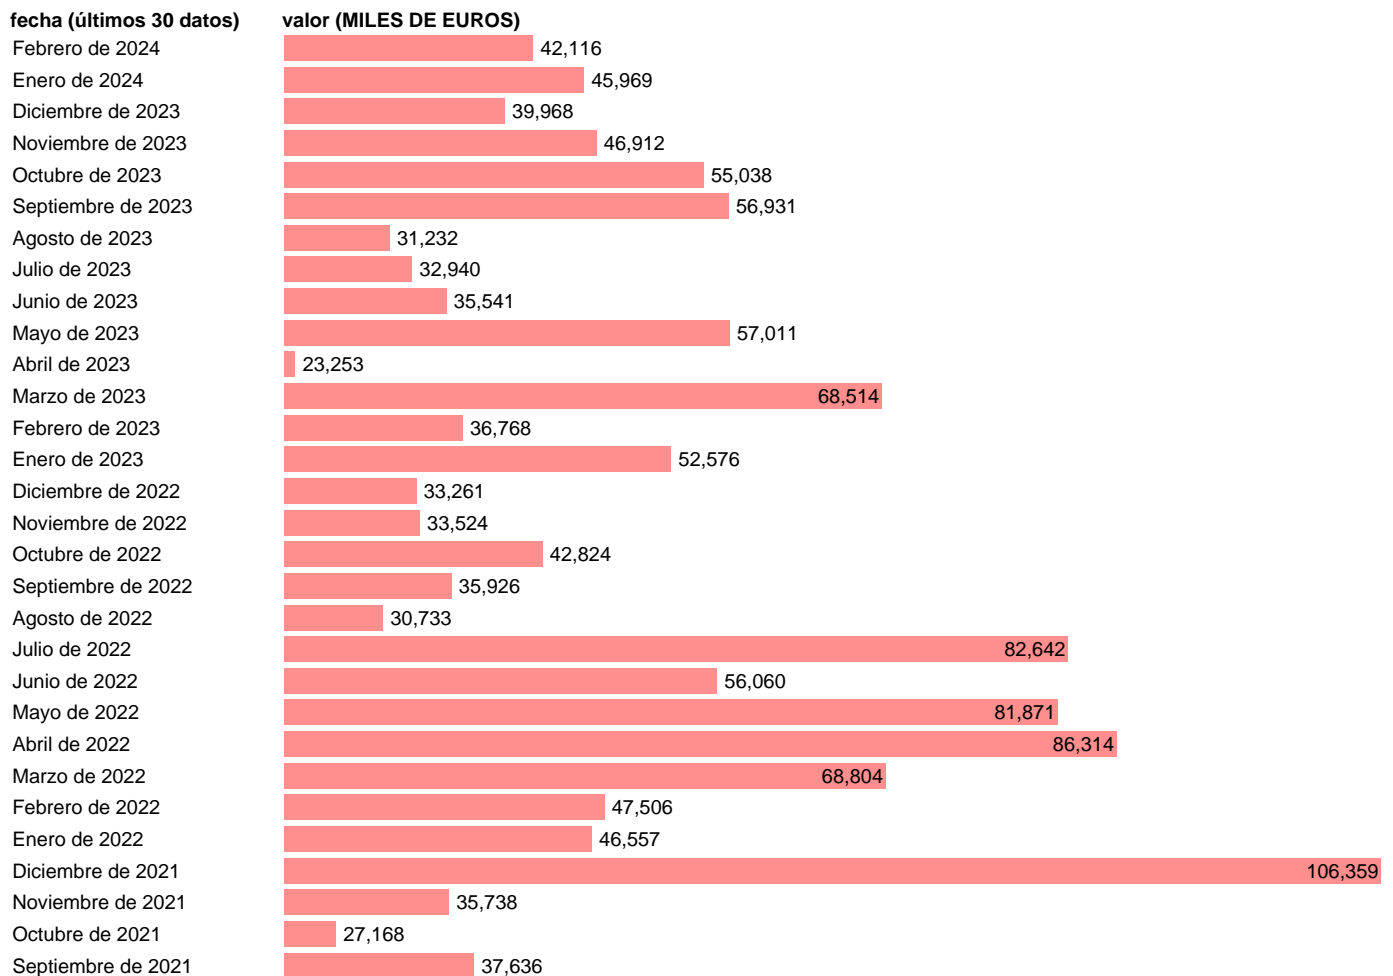

## IMPORTACION. BIENES. DE LITUANIA

Estadística: [IMPORTACION. BIENES. DE LITUANIA](#)

Enlace permanente (Permalink): <https://tematicas.org/M1/540055/>

Notas: **Estadística de comercio exterior de bienes** (<https://sede.agenciatributaria.gob.es/Sede/estadisticas.html>).

Fuente: **AEAT.**

Frecuencia: **Mensual.**

Unidades: **MILES DE EUROS.**

Datos disponibles desde **Enero de 1991** hasta **Febrero de 2024**.

Valor más alto alcanzado en Diciembre de 2021: **106359**.

Valor más bajo alcanzado en Enero de 1991: **0**.

[Pulse aquí](#) para acceder a los datos completos actualizados y a la representación gráfica estadística.