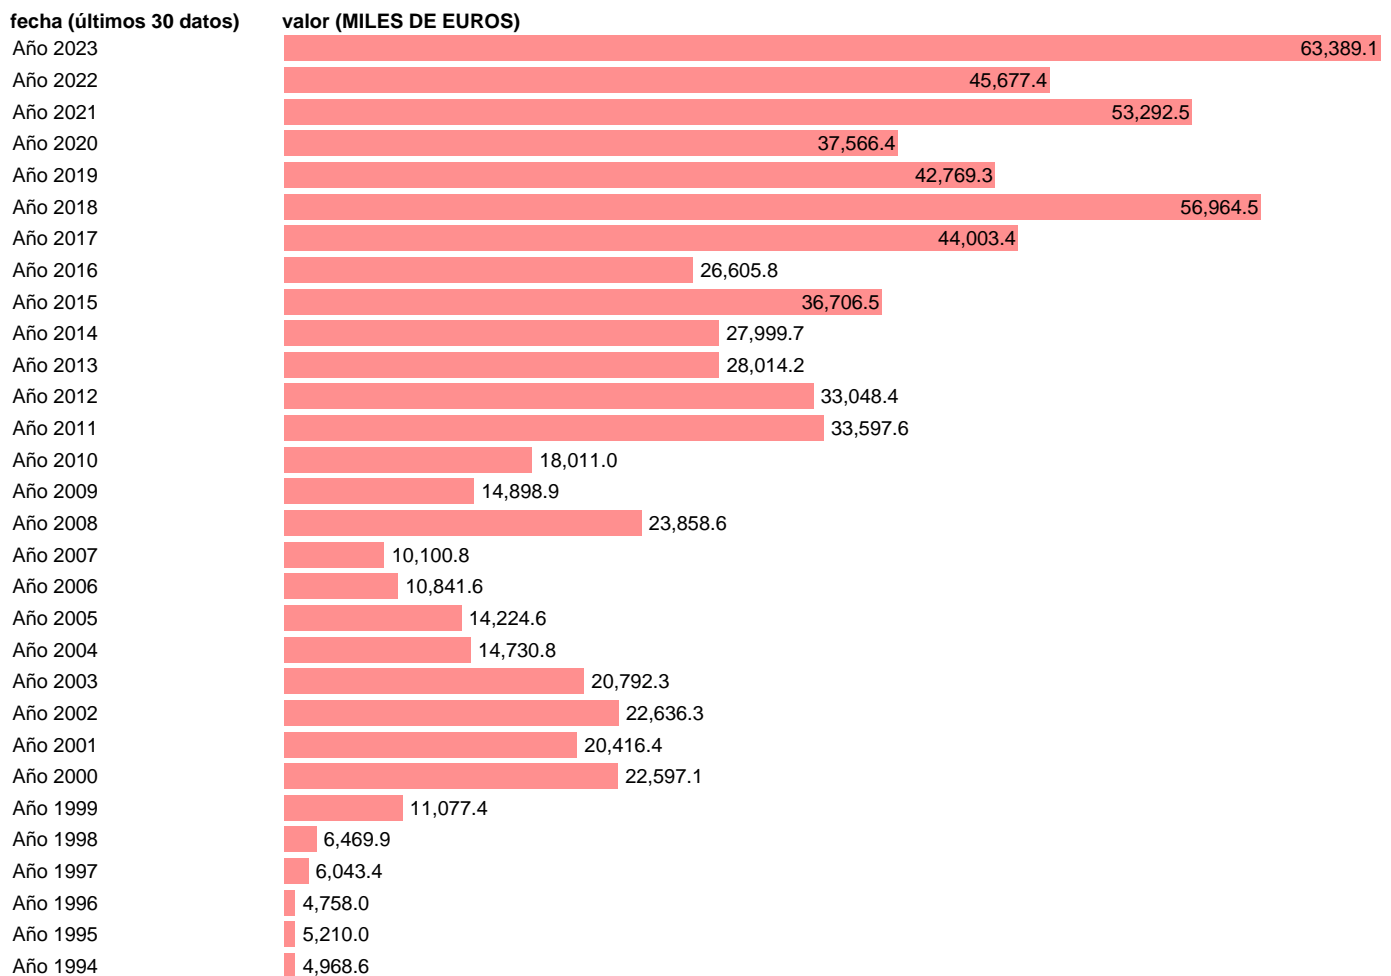

IMPORTACION. BIENES. DE LIBANO. ANUAL DEFINITIVA

Estadística: [IMPORTACION. BIENES. DE LIBANO. ANUAL DEFINITIVA](#)

Enlace permanente (Permalink): <https://tematicas.org/M1/540604a/>

Notas: Estadística de comercio exterior de bienes (<https://sede.agenciatributaria.gob.es/Sede/estadisticas.html>).
ÚLTIMO AÑO ES PROVISIONAL HASTA QUE LA AEAT PUBLICA EL DATO DEFINITIVO

Fuente: AEAT.

Frecuencia: Anual.

Unidades: MILES DE EUROS.

Datos disponibles desde Año 1988 hasta Año 2023.

Valor más alto alcanzado en Año 2023: 63389.1.

Valor más bajo alcanzado en Año 1992: 993.5.

[Pulse aquí](#) para acceder a los datos completos actualizados y a la representación gráfica estadística.