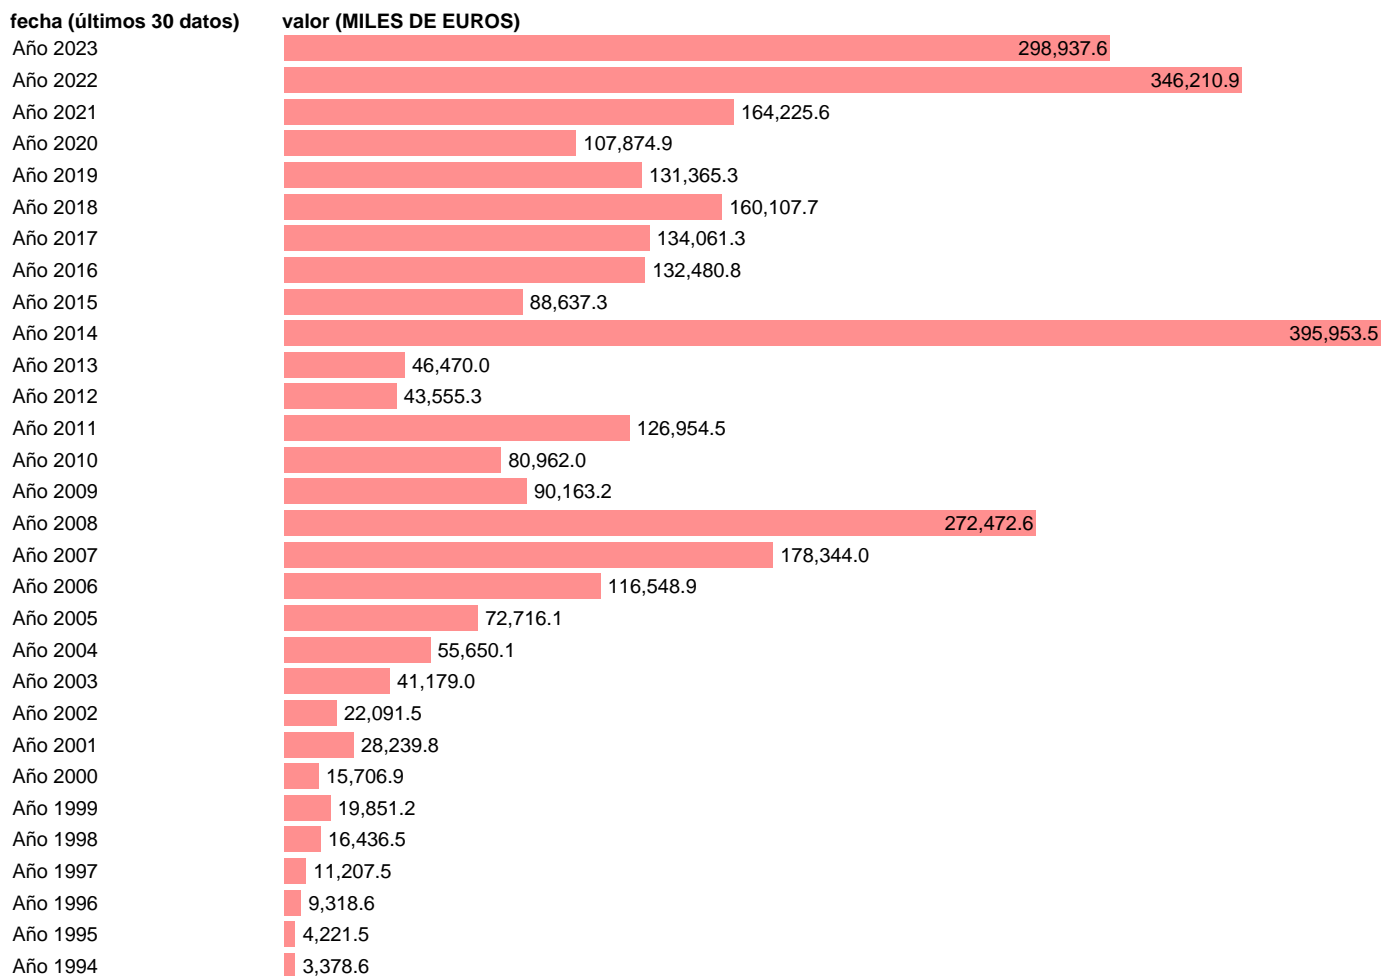

## IMPORTACION. BIENES. DE LETONIA. ANUAL DEFINITIVA

Estadística: [IMPORTACION. BIENES. DE LETONIA. ANUAL DEFINITIVA](#)

Enlace permanente (Permalink): <https://tematicas.org/M1/540054a/>

Notas: Estadística de comercio exterior de bienes (<https://sede.agenciatributaria.gob.es/Sede/estadisticas.html>).  
ÚLTIMO AÑO ES PROVISIONAL HASTA QUE LA AEAT PUBLICA EL DATO DEFINITIVO

Fuente: AEAT.

Frecuencia: Anual.

Unidades: MILES DE EUROS.

Datos disponibles desde Año 1981 hasta Año 2023.

Valor más alto alcanzado en Año 2014: 395953.5.

Valor más bajo alcanzado en Año 1981: 0.

[Pulse aquí](#) para acceder a los datos completos actualizados y a la representación gráfica estadística.