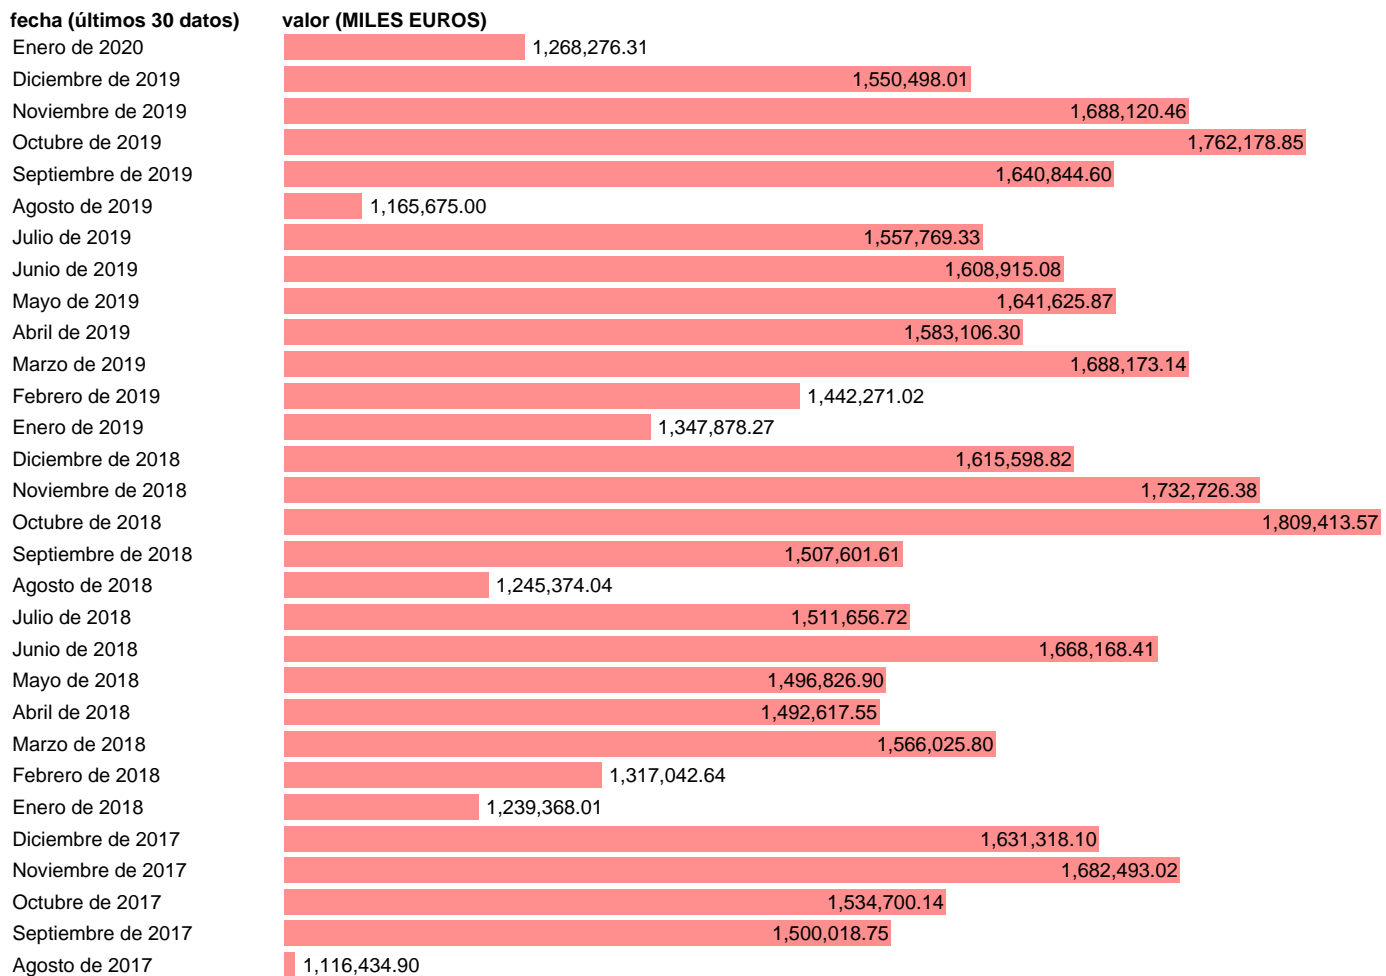

IMPORTACIONES PROCEDENTES DE LA UE-28 (B. CAPITAL)

Estadística: [IMPORTACIONES PROCEDENTES DE LA UE-28 \(B. CAPITAL\)](#)

Enlace permanente (Permalink): <https://tematicas.org/M1/5409402b/>

Notas: **ACTUALIZA: SGPE (ÁREA SECTOR EXTERIOR).**

Fuente: **METD: SGPE.**

Frecuencia: **Mensual.**

Unidades: **MILES EUROS.**

Datos disponibles desde **Enero de 2000** hasta **Enero de 2020**.

Valor más alto alcanzado en Diciembre de 2004: **2219406.74**.

Valor más bajo alcanzado en Agosto de 2009: **625471.62**.

[Pulse aquí](#) para acceder a los datos completos actualizados y a la representación gráfica estadística.