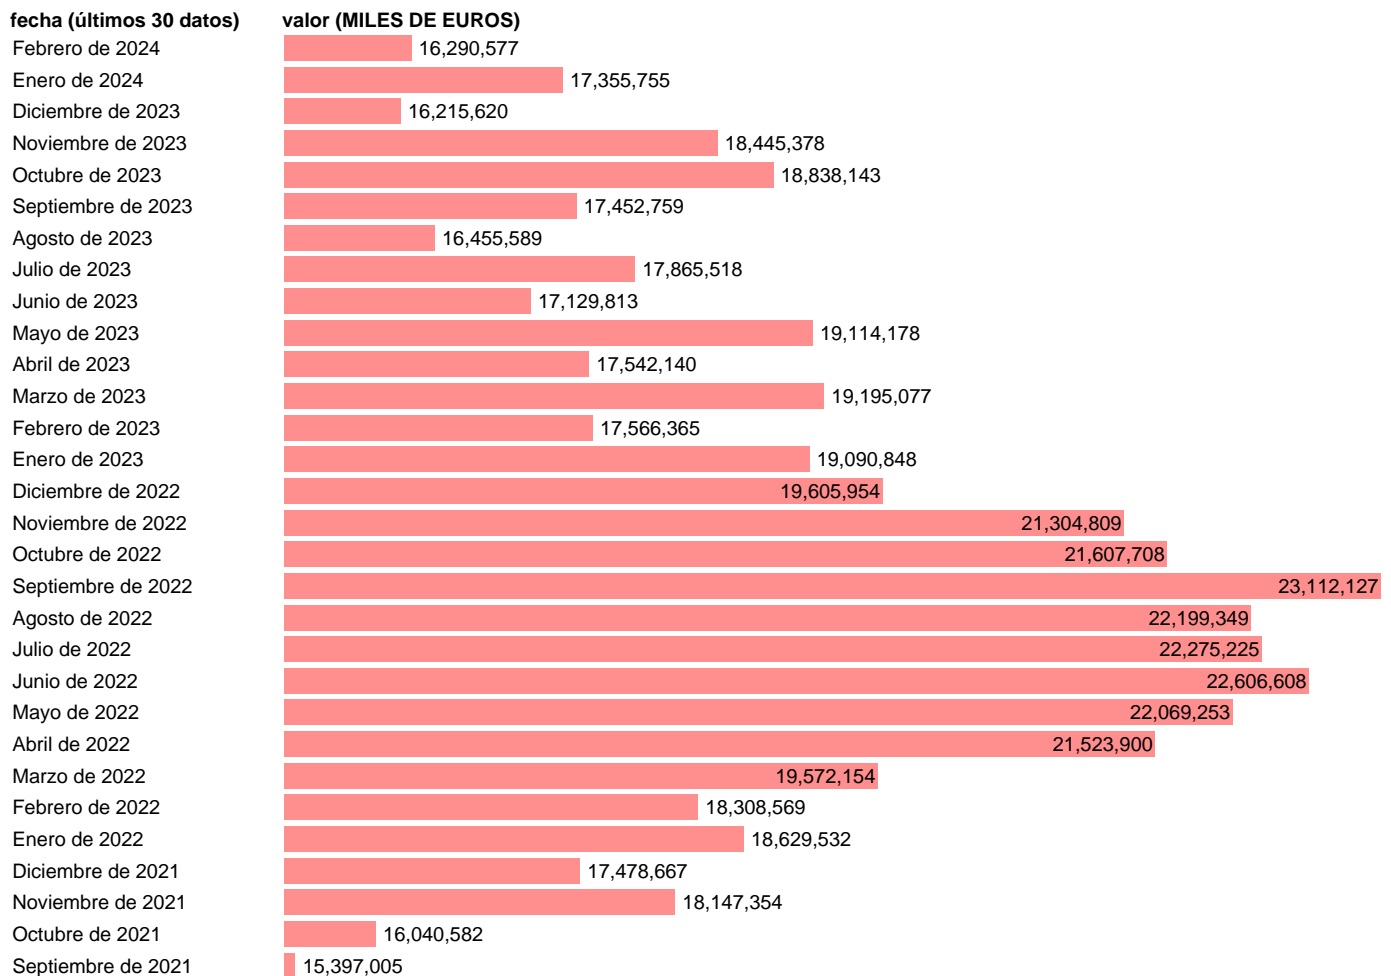

IMPORTACION. BIENES. DE NO UE

Estadística: [IMPORTACION. BIENES. DE NO UE](#)

Enlace permanente (Permalink): <https://tematicas.org/M1/540941/>

Notas: **Estadística de comercio exterior de bienes** (<https://sede.agenciatributaria.gob.es/Sede/estadisticas.html>).

Fuente: **ELABORACIÓN PROPIA.**

Frecuencia: **Mensual.**

Unidades: **MILES DE EUROS.**

Datos disponibles desde **Enero de 1994** hasta **Febrero de 2024**.

Valor más alto alcanzado en Septiembre de 2022: **23112127**.

Valor más bajo alcanzado en Enero de 1994: **2094731**.

[Pulse aquí](#) para acceder a los datos completos actualizados y a la representación gráfica estadística.