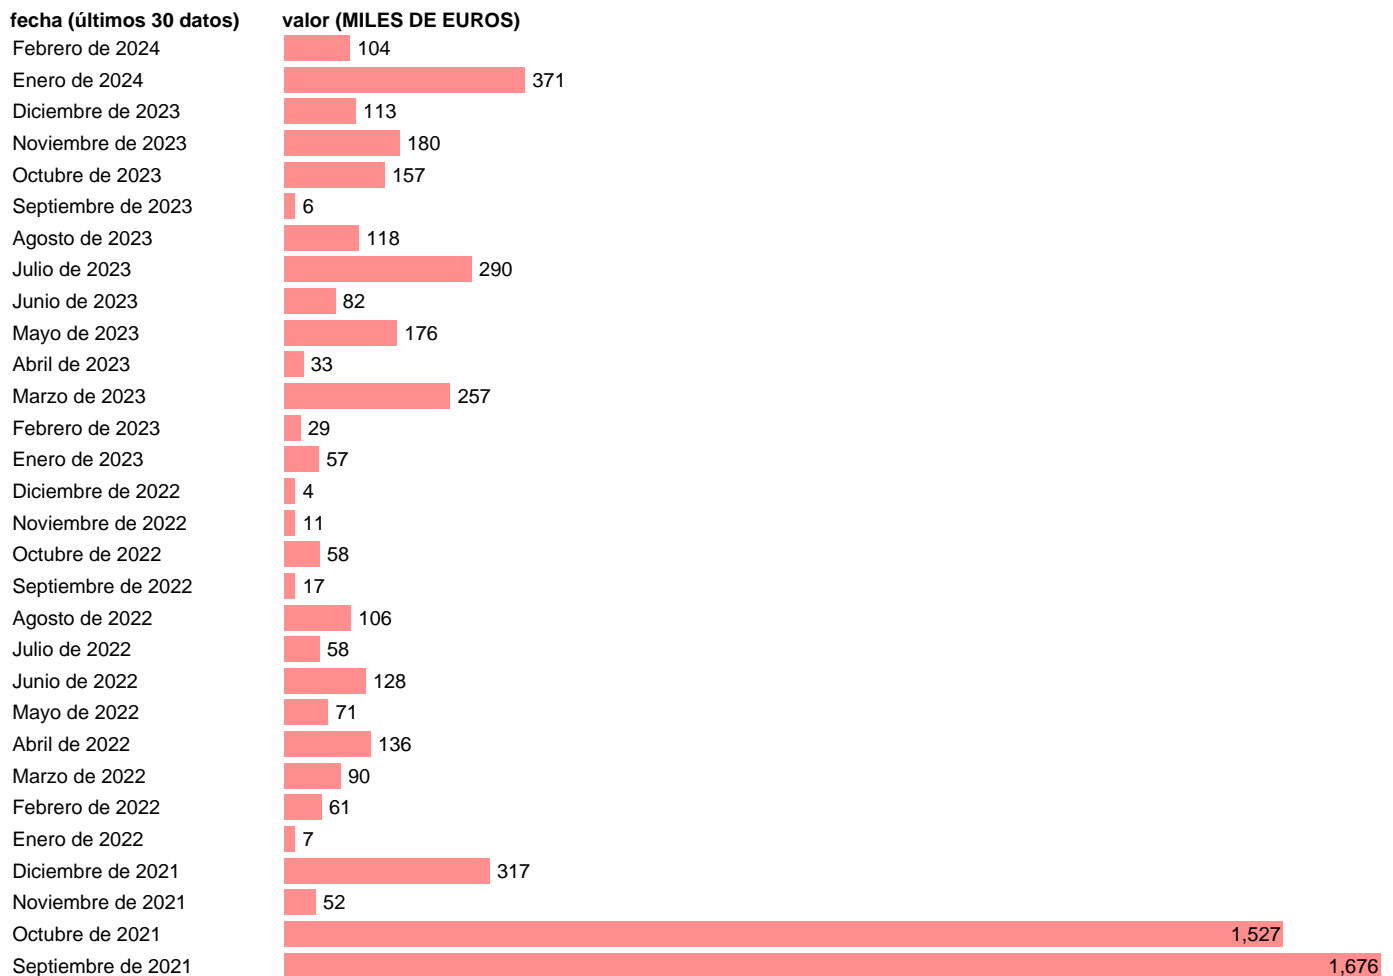

## IMPORTACION. BIENES. DE KOSOVO

Estadística: [IMPORTACION. BIENES. DE KOSOVO](#)

Enlace permanente (Permalink): <https://tematicas.org/M1/540095/>

Notas: **Estadística de comercio exterior de bienes** (<https://sede.agenciatributaria.gob.es/Sede/estadisticas.html>).

Fuente: **AEAT.**

Frecuencia: **Mensual.**

Unidades: **MILES DE EUROS.**

Datos disponibles desde **Enero de 1994** hasta **Febrero de 2024**.

Valor más alto alcanzado en Mayo de 2013: **3432**.

Valor más bajo alcanzado en Enero de 1994: **0**.

[Pulse aquí](#) para acceder a los datos completos actualizados y a la representación gráfica estadística.