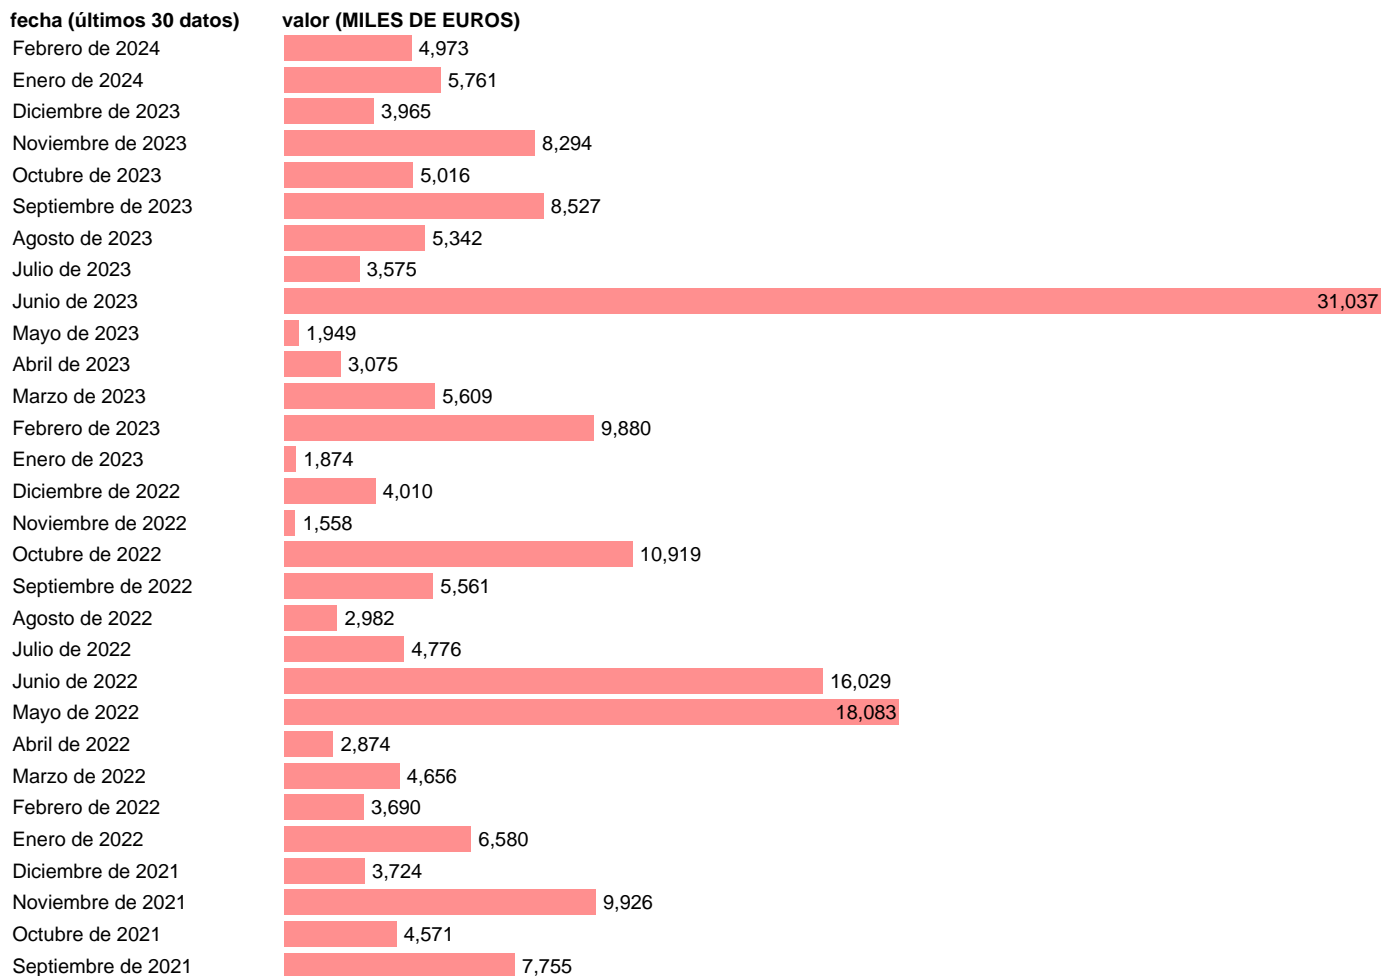

## IMPORTACION. BIENES. DE JORDANIA

Estadística: [IMPORTACION. BIENES. DE JORDANIA](#)

Enlace permanente (Permalink): <https://tematicas.org/M1/540628/>

Notas: **Estadística de comercio exterior de bienes** (<https://sede.agenciatributaria.gob.es/Sede/estadisticas.html>).

Fuente: **AEAT.**

Frecuencia: **Mensual.**

Unidades: **MILES DE EUROS.**

Datos disponibles desde **Enero de 1994** hasta **Febrero de 2024**.

Valor más alto alcanzado en Junio de 2023: **31037**.

Valor más bajo alcanzado en Enero de 1994: **0**.

[Pulse aquí](#) para acceder a los datos completos actualizados y a la representación gráfica estadística.