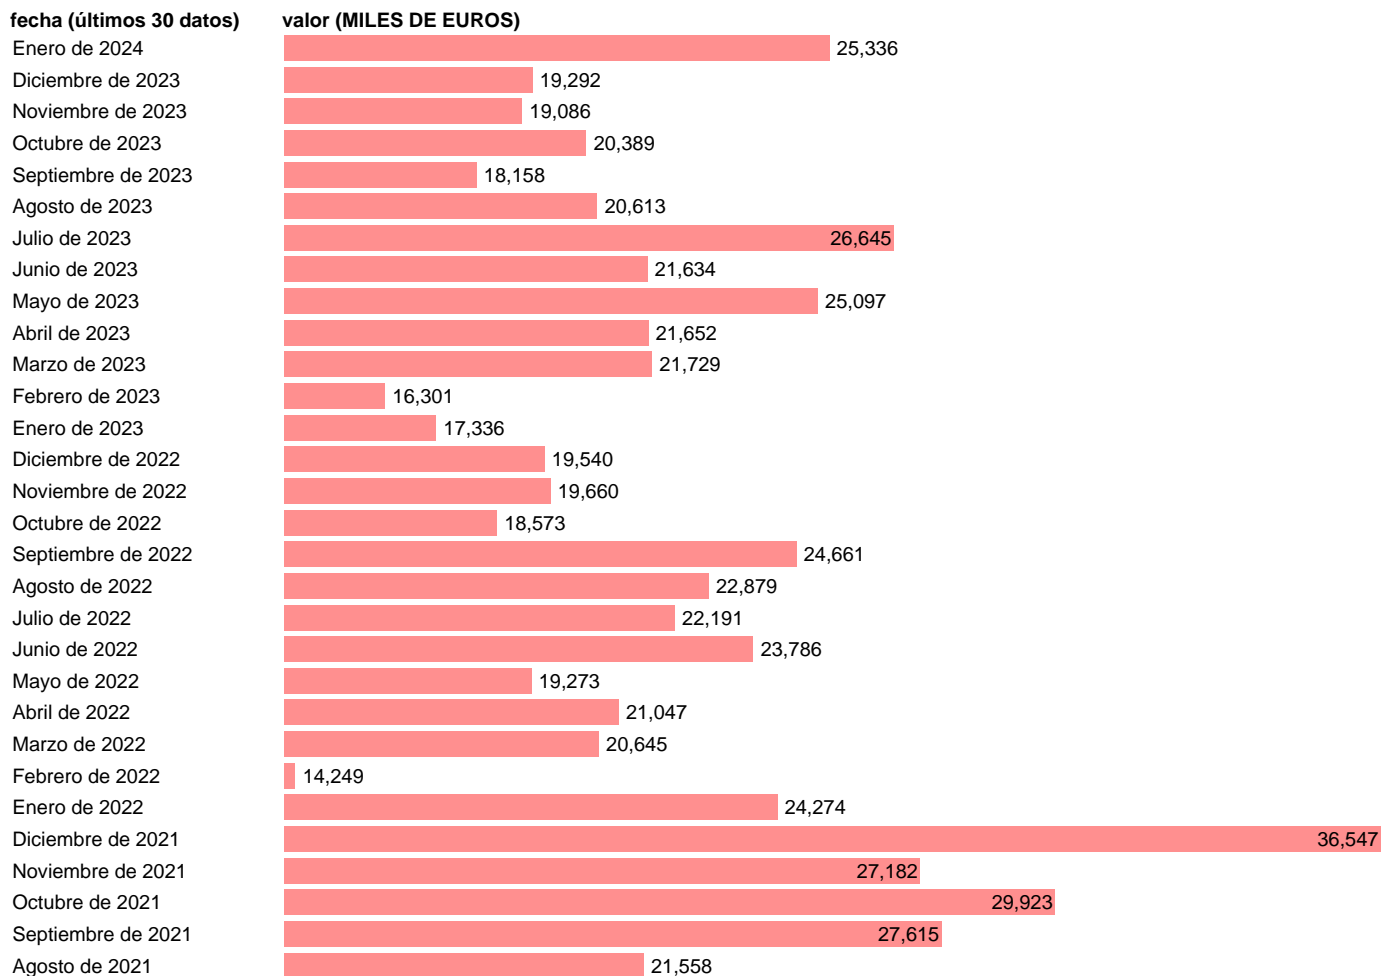

IMPORTACION. BIENES. DE HONG-KONG

Estadística: [IMPORTACION. BIENES. DE HONG-KONG](#)

Enlace permanente (Permalink): <https://tematicas.org/M1/540740/>

Notas: **Estadística de comercio exterior de bienes** (<https://sede.agenciatributaria.gob.es/Sede/estadisticas.html>).

Fuente: **AEAT.**

Frecuencia: **Mensual.**

Unidades: **MILES DE EUROS.**

Datos disponibles desde **Enero de 1970** hasta **Enero de 2024**.

Valor más alto alcanzado en Noviembre de 2005: **120303**.

Valor más bajo alcanzado en Mayo de 1970: **180**.

[Pulse aquí](#) para acceder a los datos completos actualizados y a la representación gráfica estadística.