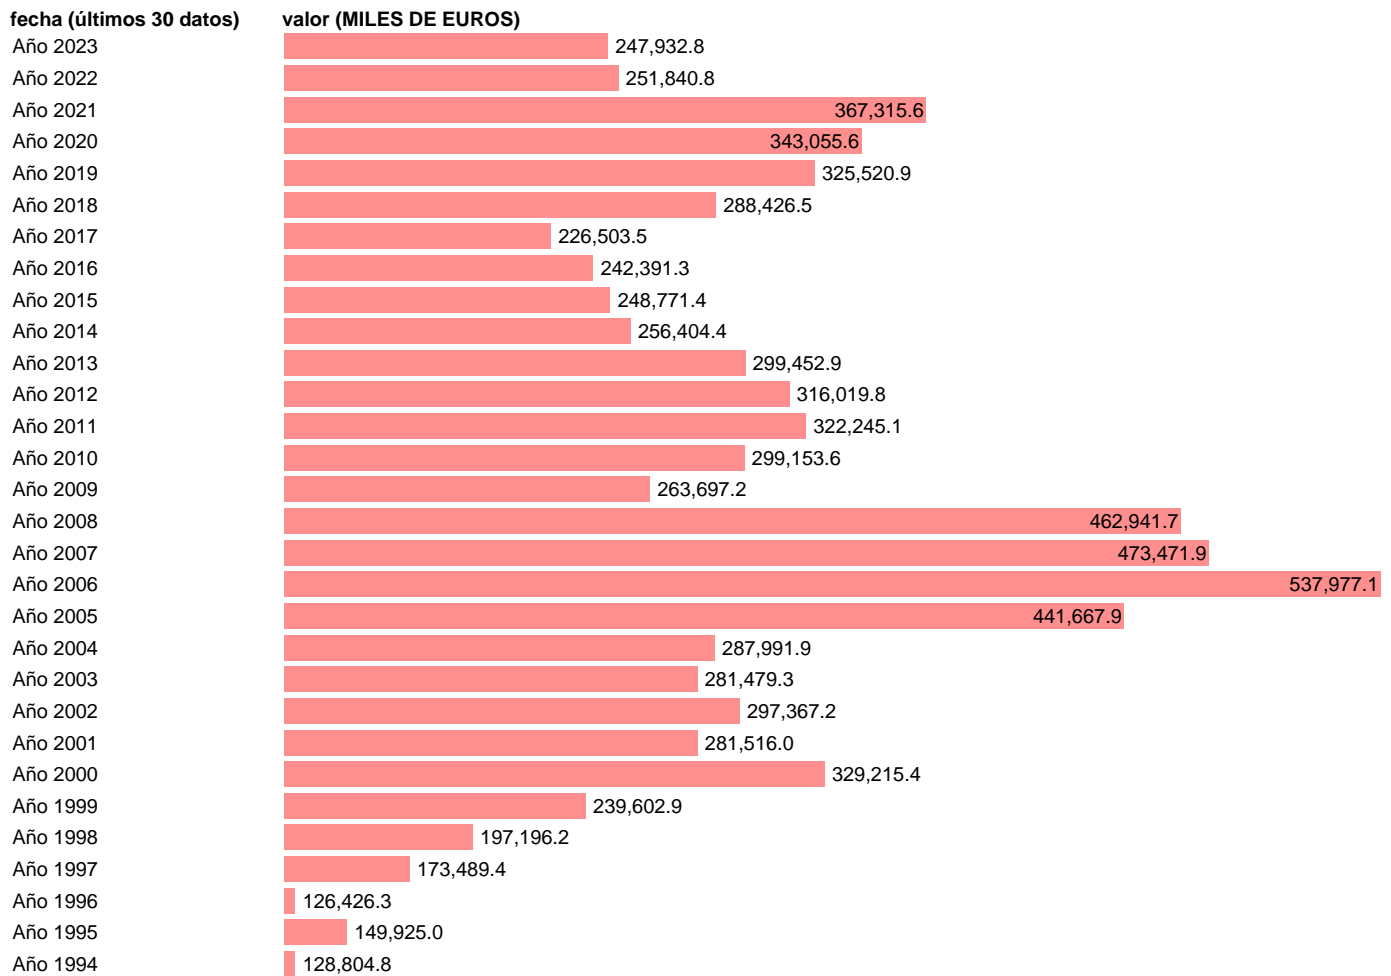

IMPORTACION. BIENES. DE HONG KONG. ANUAL DEFINITIVA

Estadística: [IMPORTACION. BIENES. DE HONG KONG. ANUAL DEFINITIVA](#)

Enlace permanente (Permalink): <https://tematicas.org/M1/540740a/>

Notas: Estadística de comercio exterior de bienes (<https://sede.agenciatributaria.gob.es/Sede/estadisticas.html>).
ÚLTIMO AÑO ES PROVISIONAL HASTA QUE LA AEAT PUBLICA EL DATO DEFINITIVO

Fuente: AEAT.

Frecuencia: Anual.

Unidades: MILES DE EUROS.

Datos disponibles desde Año 1981 hasta Año 2023.

Valor más alto alcanzado en Año 2006: **537977.1**.

Valor más bajo alcanzado en Año 1981: **62873.9**.

[Pulse aquí](#) para acceder a los datos completos actualizados y a la representación gráfica estadística.