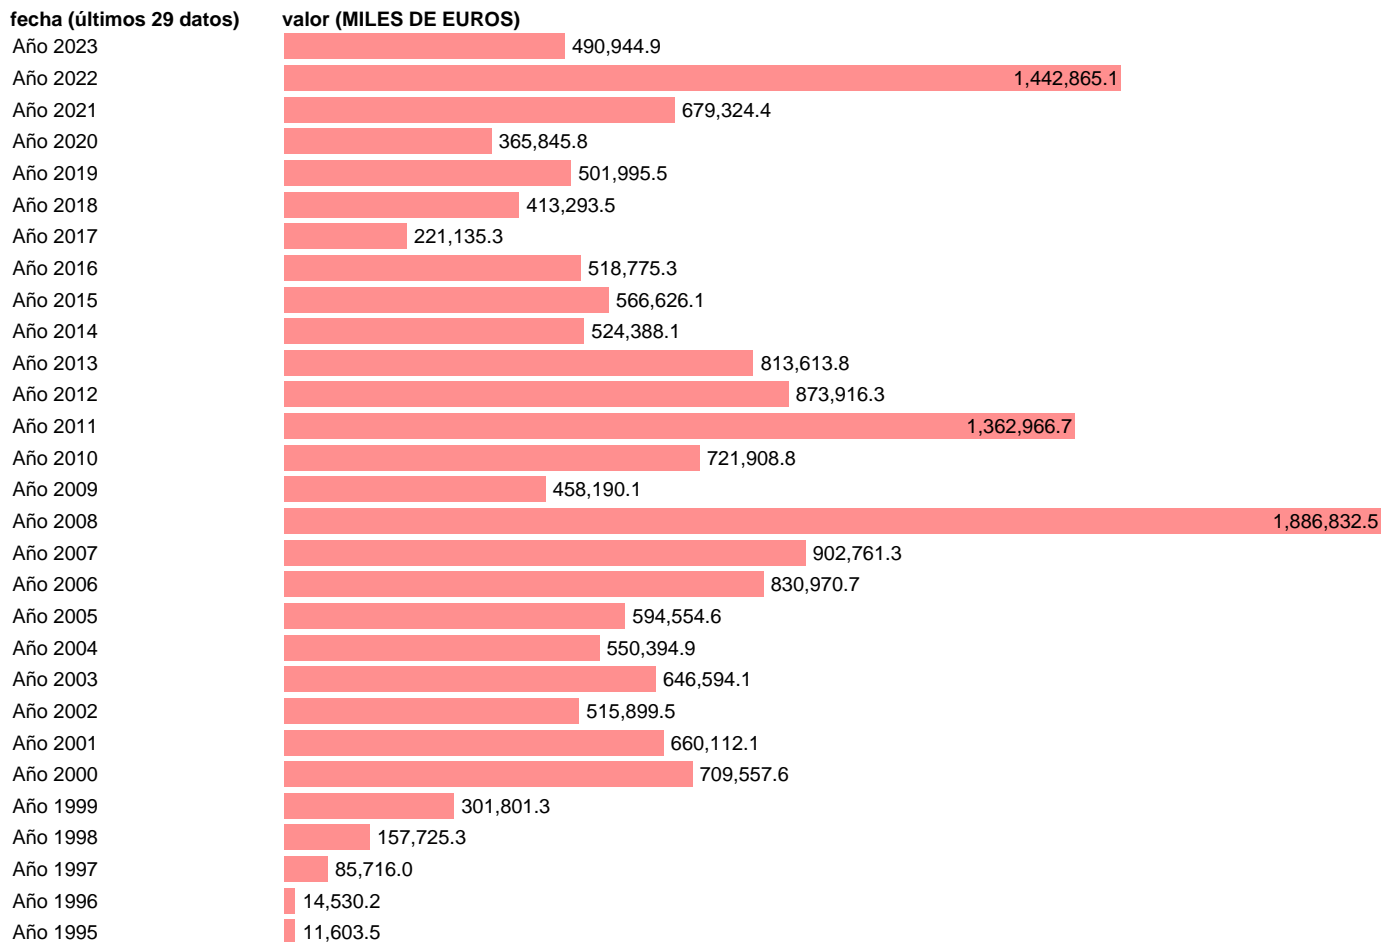

## IMPORTACION. BIENES. DE GUINEA ECUATORIAL. ANUAL DEFINITIVA

Estadística: [IMPORTACION. BIENES. DE GUINEA ECUATORIAL. ANUAL DEFINITIVA](#)

Enlace permanente (Permalink): <https://tematicas.org/M1/540310a/>

Notas: Estadística de comercio exterior de bienes (<https://sede.agenciatributaria.gob.es/Sede/estadisticas.html>).  
ÚLTIMO AÑO ES PROVISIONAL HASTA QUE LA AEAT PUBLICA EL DATO DEFINITIVO

Fuente: AEAT.

Frecuencia: Anual.

Unidades: MILES DE EUROS.

Datos disponibles desde Año 1995 hasta Año 2023.

Valor más alto alcanzado en Año 2008: **1886832.5**.

Valor más bajo alcanzado en Año 1995: **11603.5**.

[Pulse aquí](#) para acceder a los datos completos actualizados y a la representación gráfica estadística.