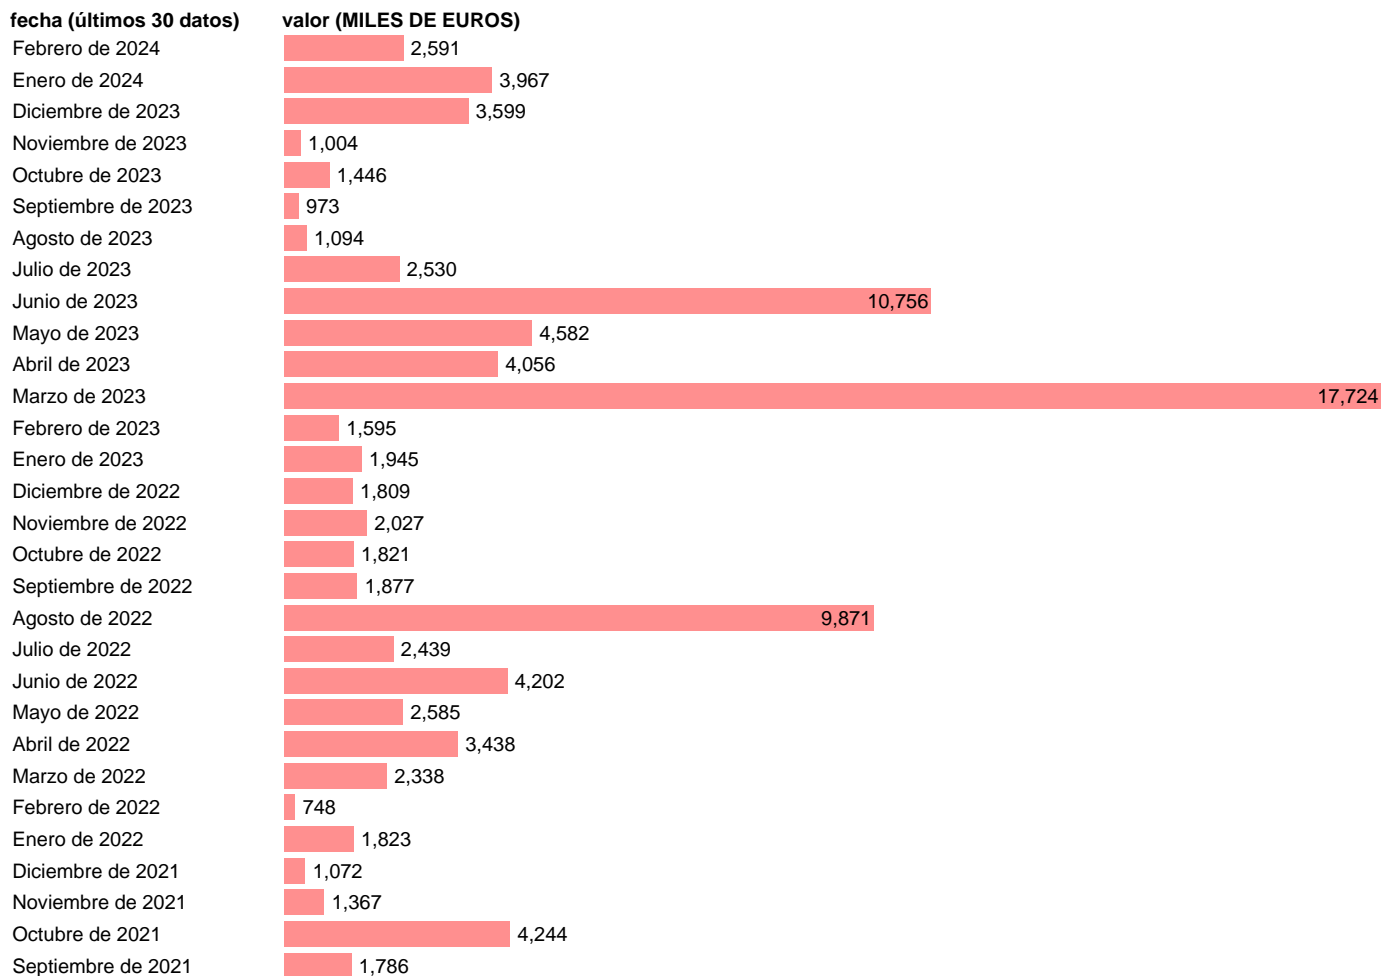

## IMPORTACION. BIENES. DE GEORGIA

Estadística: [IMPORTACION. BIENES. DE GEORGIA](#)

Enlace permanente (Permalink): <https://tematicas.org/M1/540076/>

Notas: **Estadística de comercio exterior de bienes** (<https://sede.agenciatributaria.gob.es/Sede/estadisticas.html>).

Fuente: **AEAT.**

Frecuencia: **Mensual.**

Unidades: **MILES DE EUROS.**

Datos disponibles desde **Enero de 1991** hasta **Febrero de 2024**.

Valor más alto alcanzado en Diciembre de 2009: **38189**.

Valor más bajo alcanzado en Enero de 1991: **0**.

[Pulse aquí](#) para acceder a los datos completos actualizados y a la representación gráfica estadística.