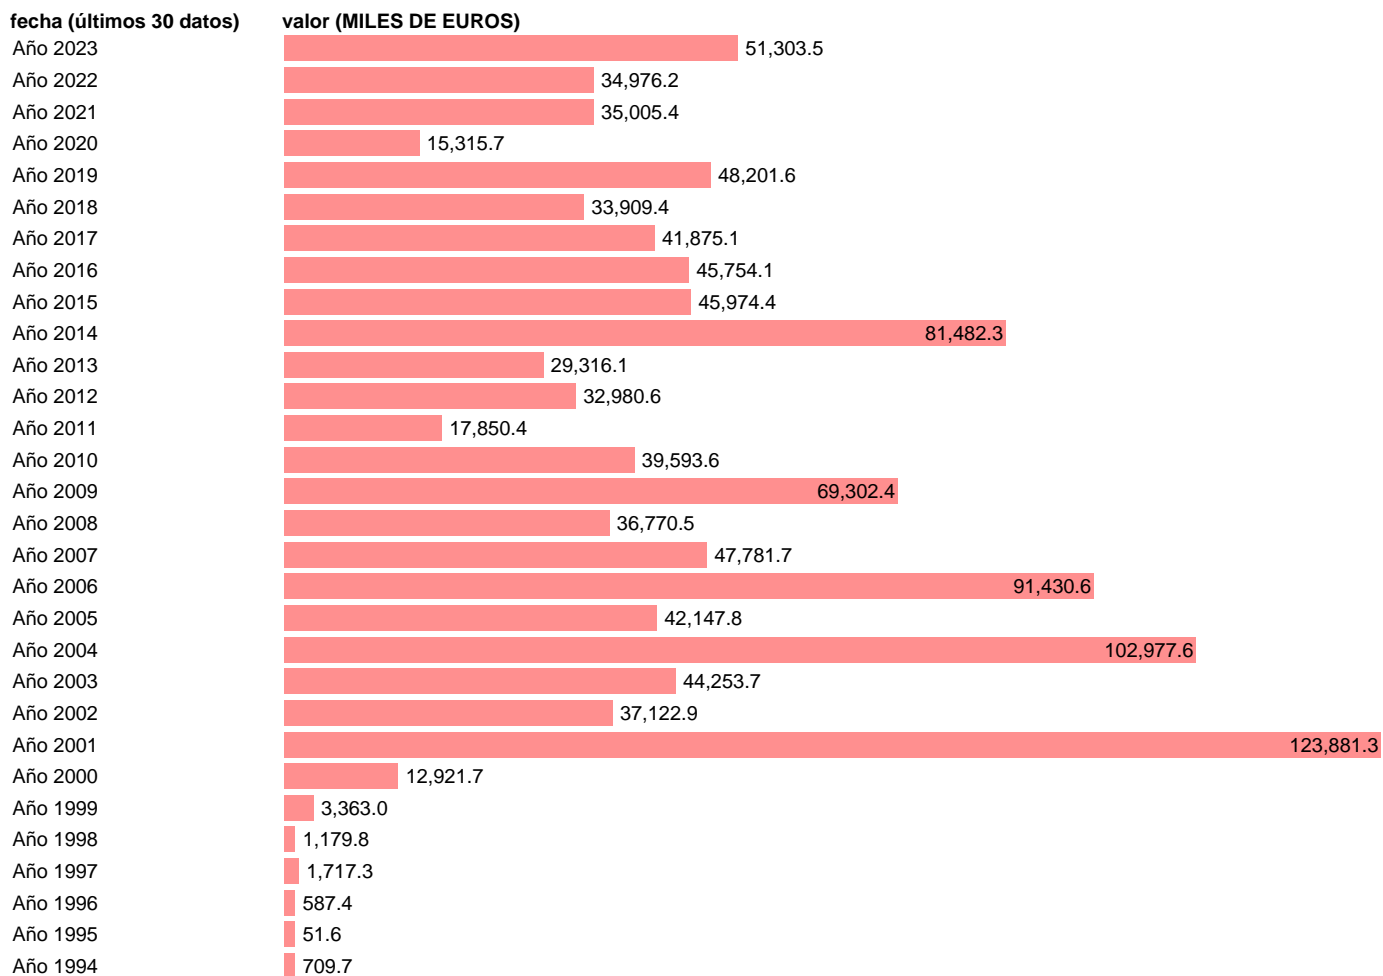

## IMPORTACION. BIENES. DE GEORGIA. ANUAL DEFINITIVA

Estadística: [IMPORTACION. BIENES. DE GEORGIA. ANUAL DEFINITIVA](#)

Enlace permanente (Permalink): <https://tematicas.org/M1/540076a/>

Notas: Estadística de comercio exterior de bienes (<https://sede.agenciatributaria.gob.es/Sede/estadisticas.html>).  
ÚLTIMO AÑO ES PROVISIONAL HASTA QUE LA AEAT PUBLICA EL DATO DEFINITIVO

Fuente: AEAT.

Frecuencia: Anual.

Unidades: MILES DE EUROS.

Datos disponibles desde Año 1981 hasta Año 2023.

Valor más alto alcanzado en Año 2001: 123881.3.

Valor más bajo alcanzado en Año 1981: 0.

[Pulse aquí](#) para acceder a los datos completos actualizados y a la representación gráfica estadística.