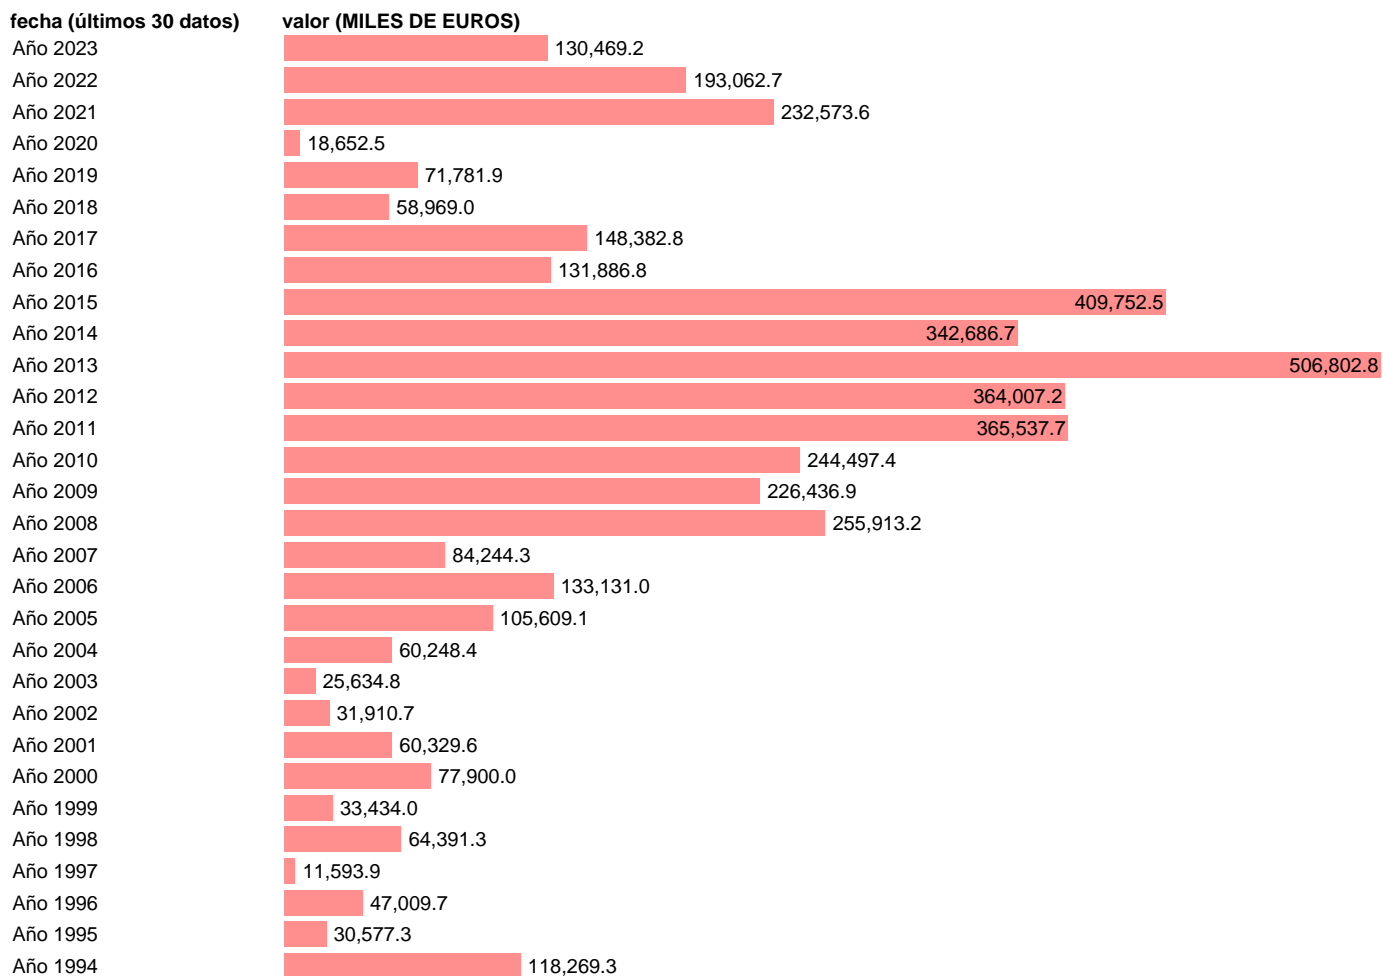

IMPORTACION. BIENES. DE GABON. ANUAL DEFINITIVA

Estadística: [IMPORTACION. BIENES. DE GABON. ANUAL DEFINITIVA](#)

Enlace permanente (Permalink): <https://tematicas.org/M1/540314a/>

Notas: Estadística de comercio exterior de bienes (<https://sede.agenciatributaria.gob.es/Sede/estadisticas.html>).
ÚLTIMO AÑO ES PROVISIONAL HASTA QUE LA AEAT PUBLICA EL DATO DEFINITIVO

Fuente: AEAT.

Frecuencia: Anual.

Unidades: MILES DE EUROS.

Datos disponibles desde Año 1981 hasta Año 2023.

Valor más alto alcanzado en Año 2013: **506802.8**.

Valor más bajo alcanzado en Año 1997: **11593.9**.

[Pulse aquí](#) para acceder a los datos completos actualizados y a la representación gráfica estadística.