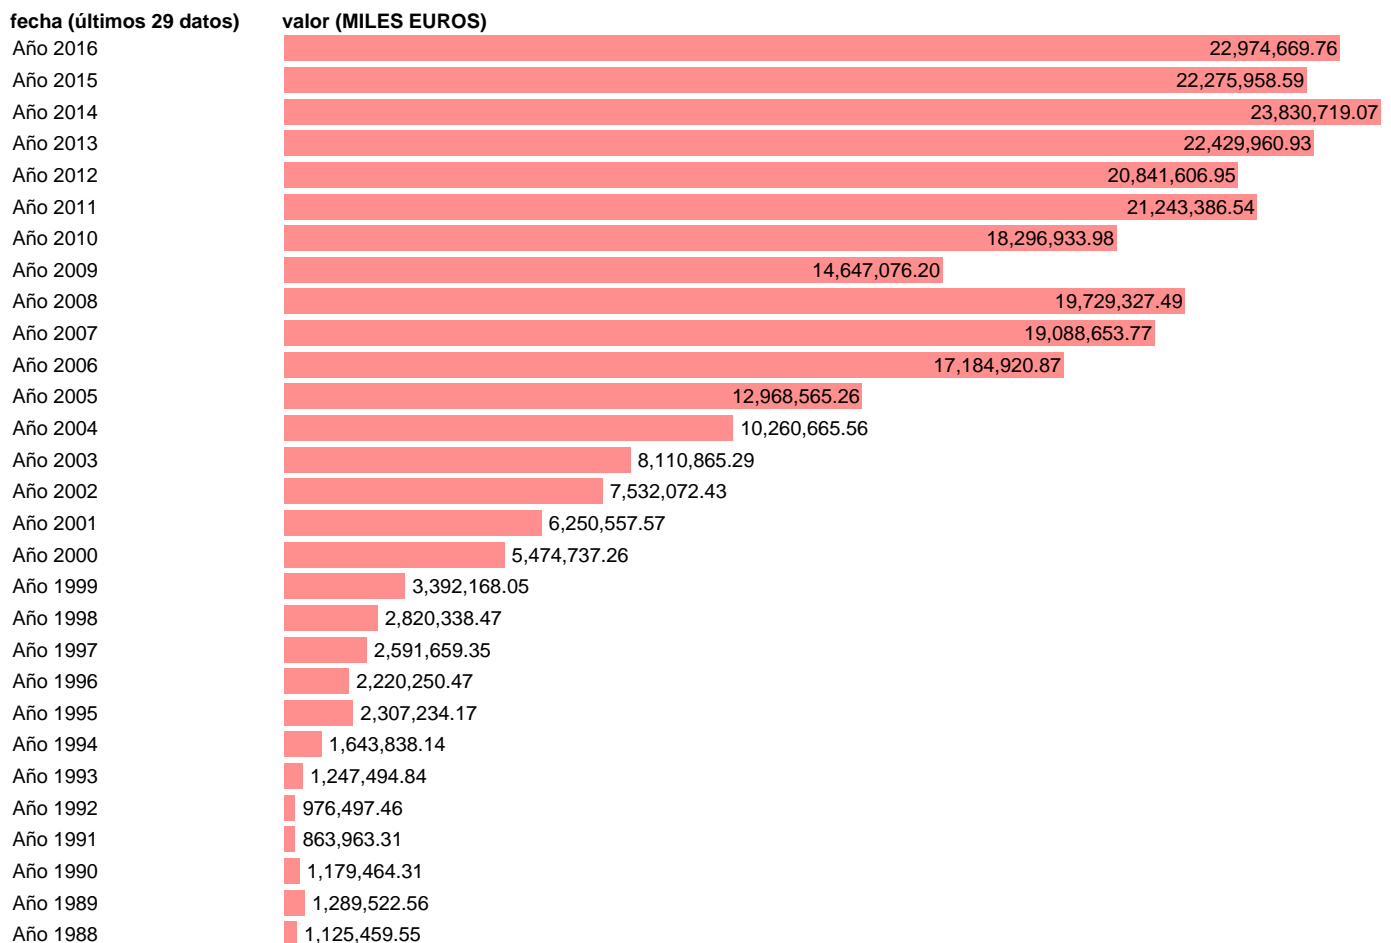

IMPORTACIONES PROCEDENTES DE EUROPA ESTE Y EX-URSS. ANUAL DEFINITIVA

Estadística: [IMPORTACIONES PROCEDENTES DE EUROPA ESTE Y EX-URSS. ANUAL DEFINITIVA](#)

Enlace permanente (Permalink): <https://tematicas.org/M1/540964a/>

Notas: **AÑO 2016: PROVISIONAL PAISES ASOCIADOS A LA UE, ALBANIA, ARMENIA, AZERBAIYAN, BIELORRUSIA, BOSNIA, CROACIA, GEORGIA, KAZAJSTAN, KIRGUIZISTAN, UZBEKISTAN, MACEDONIA, MOLDAVIA, RUSIA, SERBIA, TAYIKISTAN, TURKMENISTAN, UCRANIA ACTUALIZA: SGACPE (AREA SECTOR EXTERIOR)**

Fuente: **MEIC: SGACPE.**
Frecuencia: **Anual.**
Unidades: **MILES EUROS.**

Datos disponibles desde **Año 1988** hasta **Año 2016**.
Valor más alto alcanzado en Año 2014: **23830719.07**.
Valor más bajo alcanzado en Año 1991: **863963.31**.