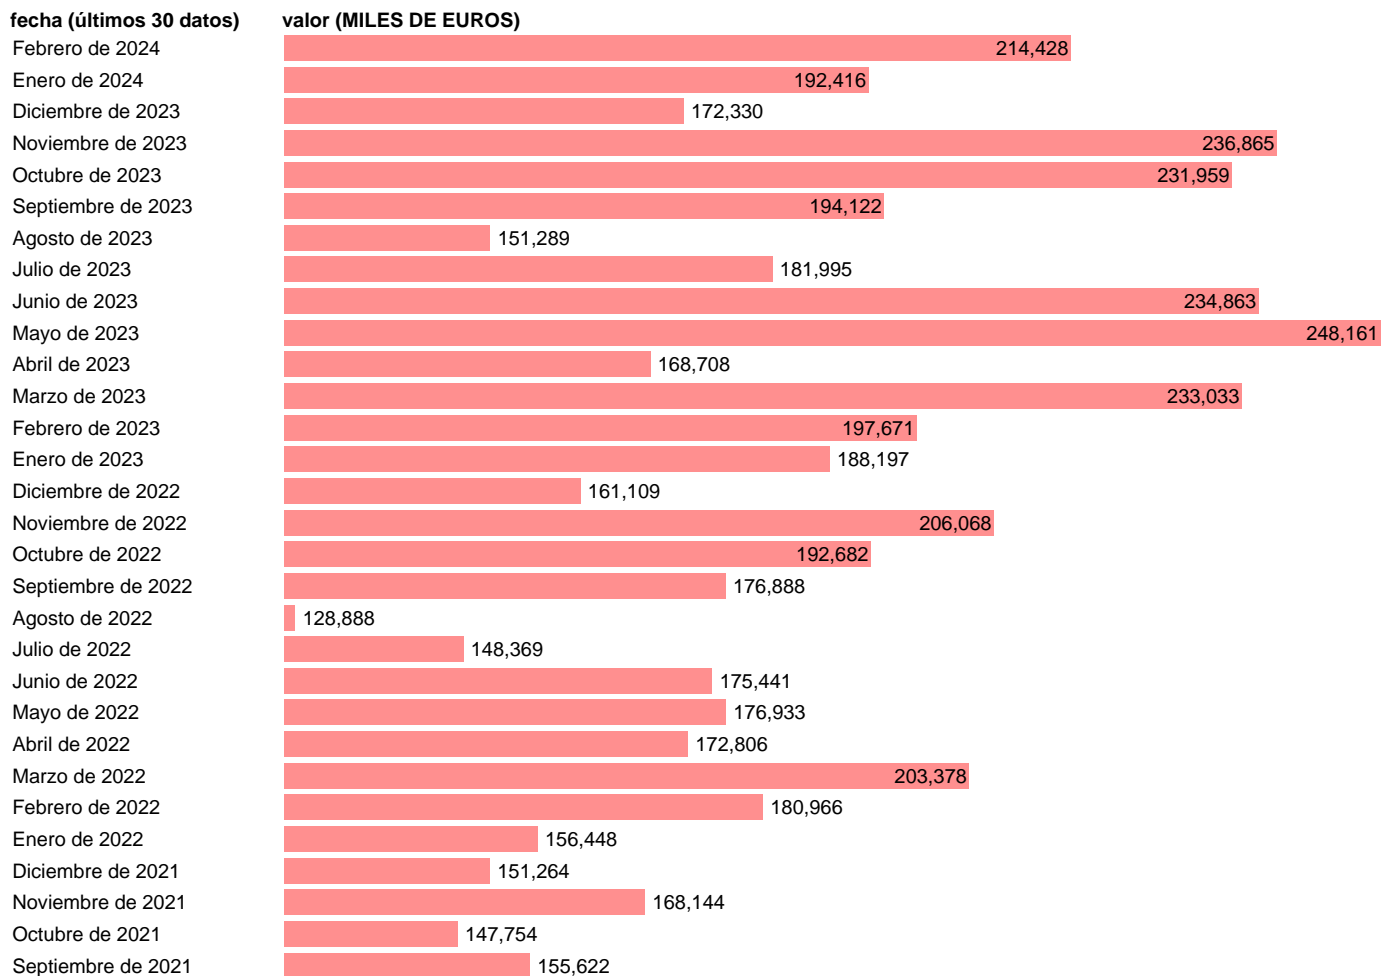

## IMPORTACION. BIENES. DE ESLOVAQUIA

Estadística: [IMPORTACION. BIENES. DE ESLOVAQUIA](#)

Enlace permanente (Permalink): <https://tematicas.org/M1/540063/>

Notas: **Estadística de comercio exterior de bienes** (<https://sede.agenciatributaria.gob.es/Sede/estadisticas.html>).

Fuente: **AEAT.**

Frecuencia: **Mensual.**

Unidades: **MILES DE EUROS.**

Datos disponibles desde **Enero de 1999** hasta **Febrero de 2024**.

Valor más alto alcanzado en Mayo de 2023: **248161**.

Valor más bajo alcanzado en Enero de 1999: **4906**.

[Pulse aquí](#) para acceder a los datos completos actualizados y a la representación gráfica estadística.