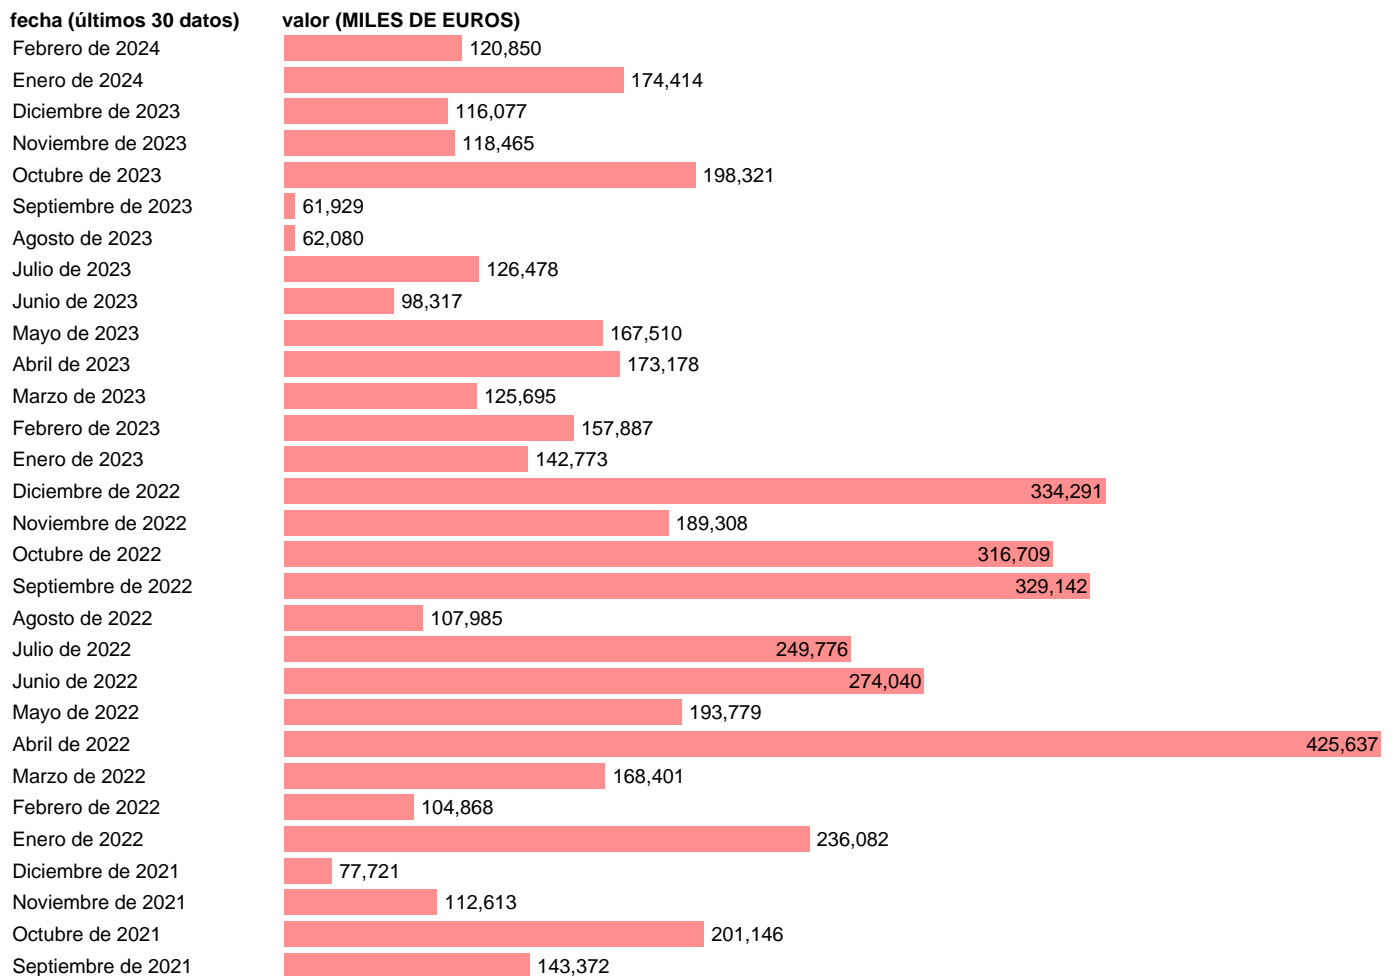

IMPORTACION. BIENES. DE EGIPTO

Estadística: [IMPORTACION. BIENES. DE EGIPTO](#)

Enlace permanente (Permalink): <https://tematicas.org/M1/540220/>

Notas: **Estadística de comercio exterior de bienes** (<https://sede.agenciatributaria.gob.es/Sede/estadisticas.html>).

Fuente: **AEAT.**

Frecuencia: **Mensual.**

Unidades: **MILES DE EUROS.**

Datos disponibles desde **Enero de 1970** hasta **Febrero de 2024**.

Valor más alto alcanzado en Abril de 2022: **425637**.

Valor más bajo alcanzado en Noviembre de 1973: **1**.

[Pulse aquí](#) para acceder a los datos completos actualizados y a la representación gráfica estadística.