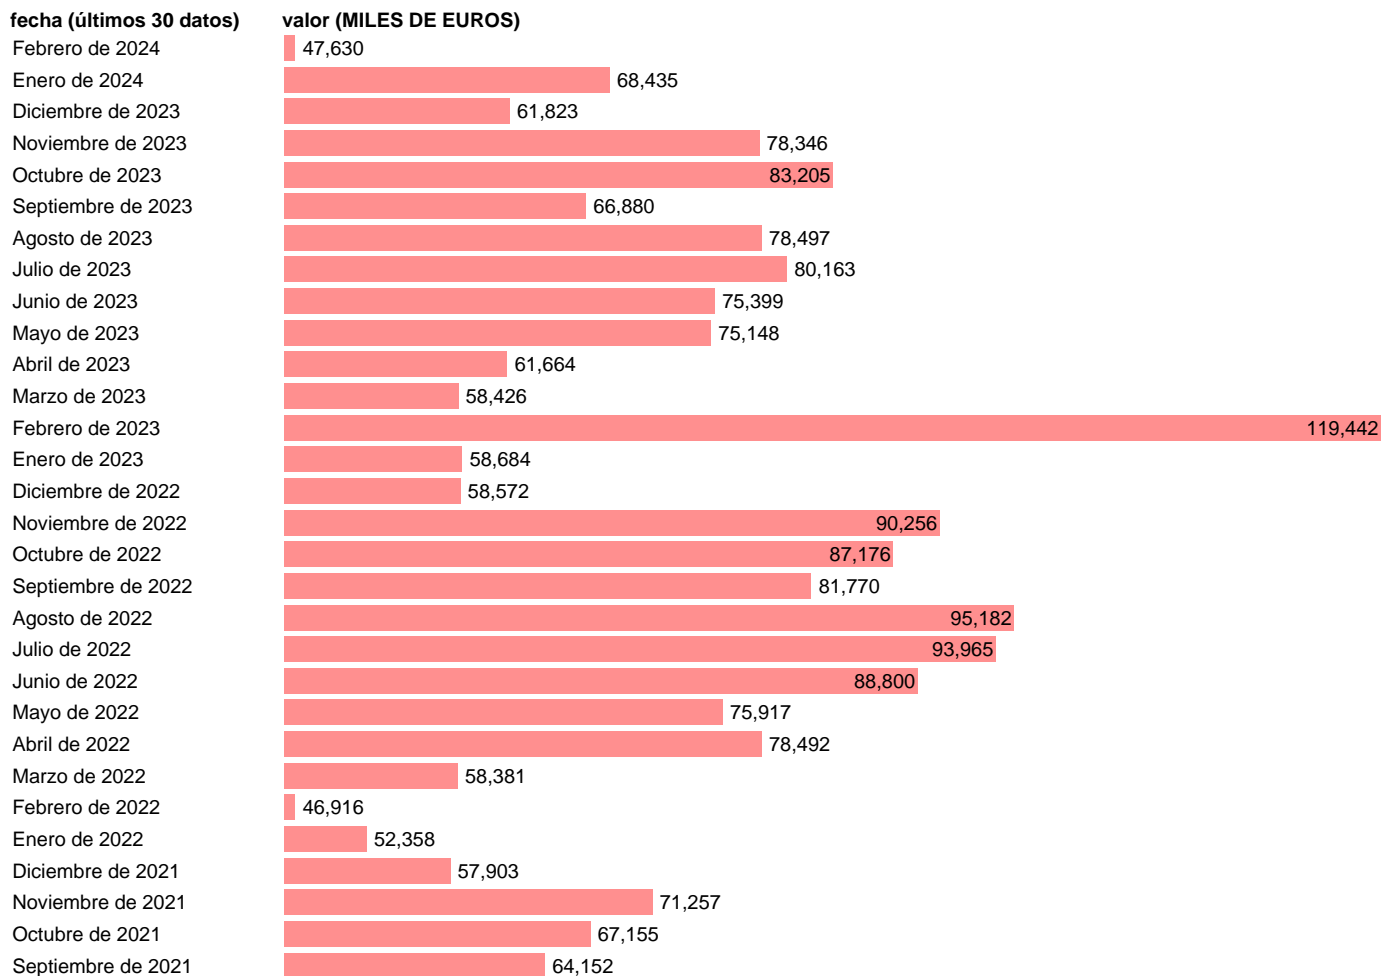

IMPORTACION. BIENES. DE ECUADOR

Estadística: [IMPORTACION. BIENES. DE ECUADOR](#)

Enlace permanente (Permalink): <https://tematicas.org/M1/540500/>

Notas: **Estadística de comercio exterior de bienes** (<https://sede.agenciatributaria.gob.es/Sede/estadisticas.html>).

Fuente: **AEAT.**

Frecuencia: **Mensual.**

Unidades: **MILES DE EUROS.**

Datos disponibles desde **Enero de 1970** hasta **Febrero de 2024**.

Valor más alto alcanzado en Febrero de 2023: **119442**.

Valor más bajo alcanzado en Febrero de 1970: **1**.

[Pulse aquí](#) para acceder a los datos completos actualizados y a la representación gráfica estadística.